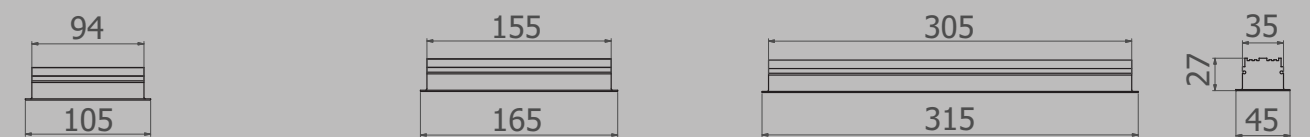

ESCOLHA A COR DA LUZ

Luz Difusa 3000k	Luz Difusa 4000k
Adicione o código L1 na referência	Adicione o código L2 na referência