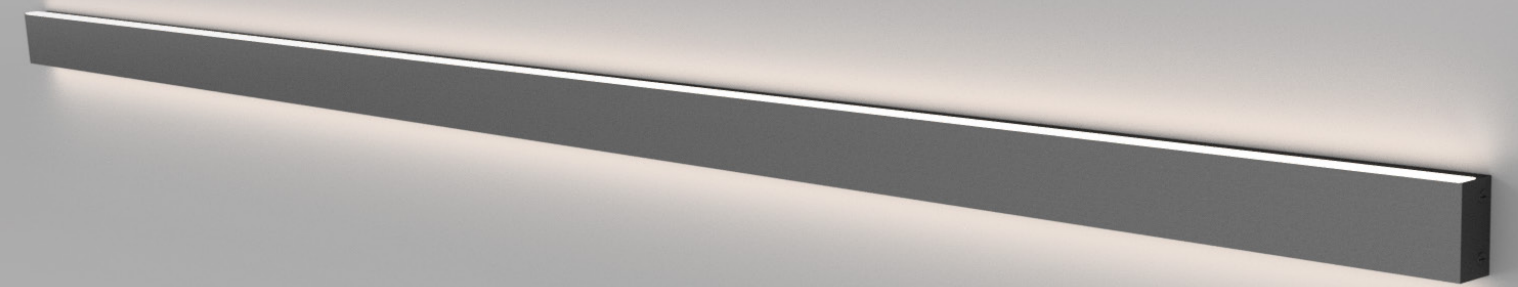

LUMINÁRIA TRELISSA

Sobrepor / Pendente

LUMINÁRIA COM DIFUSORES DE LUZ INDIRECTA - Conheça as soluções prontas e as possibilidades de customização da LUMINÁRIA TRELISSA, que foi desenvolvida para ser aplicada em diferentes ambientes, seja em paredes, tetos ou mobiliário.

LE-7000 ■ Preto
LE-7001 ■ Amadeirado

LE-7002 ■ Preto
LE-7003 ■ Amadeirado

LE-7004 ■ Preto
LE-7005 ■ Amadeirado

ESCOLHA A COR DA LUZ

Luz Indireta 3000k Luz Indireta 4000k

Adicione o código L1 na referência Adicione o código L2 na referência

PERFIL TRELL

Sobrepor

PERFIL COM 2 DIFUSORES DE LUZ INDIRECTA - Conheça as soluções prontas e as possibilidades de customização do PERFIL TRELL, que foi desenvolvido para ser aplicado em diferentes ambientes, seja em paredes, tetos ou mobiliário.

LE-7016 ■ Branco
LE-7017 ■ Preto

ESCOLHA A COR DA LUZ

Luz Indireta 3000k Luz Indireta 4000k

Adicione o código L1 na referência Adicione o código L2 na referência

PERFIL LISSA

Sobrepor

PERFIL COM 1 DIFUSOR DE LUZ INDIRECTA - Conheça as soluções prontas e as possibilidades de customização do PERFIL LISSA, que foi desenvolvido para ser aplicado em diferentes ambientes, seja em paredes, tetos ou mobiliário.