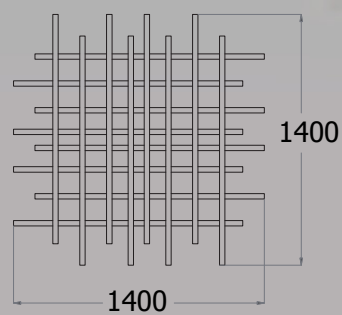

LUMINÁRIA TRELISSA

Sobrepor / Pendente

LUMINÁRIA COM DIFUSORES DE LUZ INDIRECTA - Conheça as soluções prontas e as possibilidades de customização da LUMINÁRIA TRELISSA, que foi desenvolvida para ser aplicada em diferentes ambientes, seja em paredes, tetos ou mobiliário.

LE-7000 ■ Preto
LE-7001 ■ Amadeirado

LE-7002 ■ Preto
LE-7003 ■ Amadeirado

LE-7004 ■ Preto
LE-7005 ■ Amadeirado

ESCOLHA A COR DA LUZ

Luz Indireta 3000k   Luz Indireta 4000k

Adicione o código L1 na referência   Adicione o código L2 na referência

PERFIL TRELL

Sobrepor

PERFIL COM 2 DIFUSORES DE LUZ INDIRECTA - Conheça as soluções prontas e as possibilidades de customização do PERFIL TRELL, que foi desenvolvido para ser aplicado em diferentes ambientes, seja em paredes, tetos ou mobiliário.