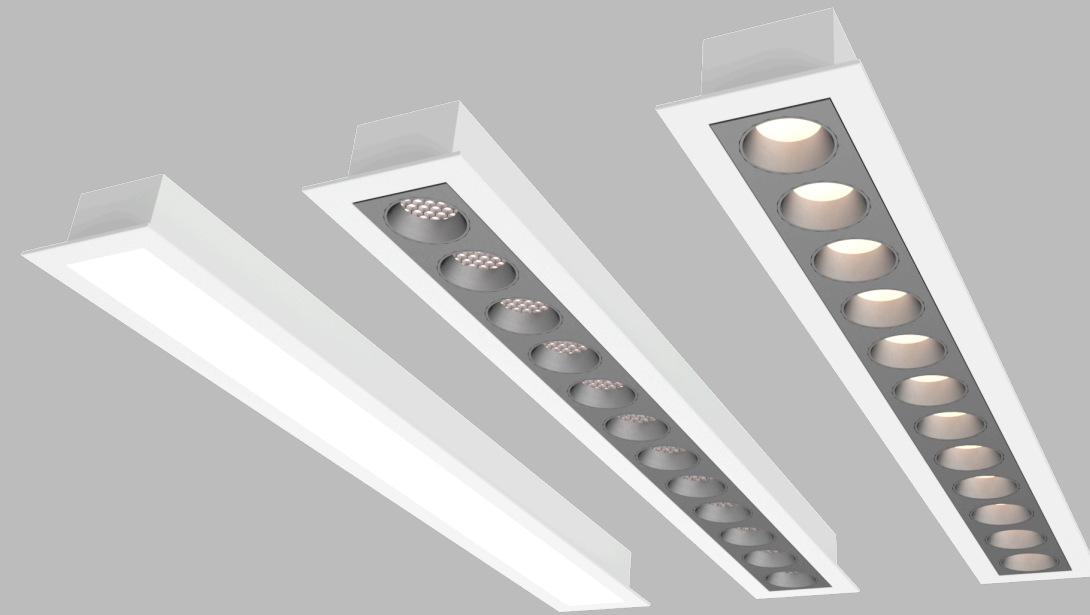

MODULE SYSTEM 1

Embutir

6W/12W/18W

3000K/4000K - BIVOLT 100-240V

MODULE SYSTEM 1 - COM LENTE ANTIOFUSCANTE 24°

LE-7052	■ Branco	Potência 6W	LE-7054	■ Branco	Potência 12W	LE-7056	■ Branco	Potência 18W
LE-7053	■ Preto	Potência 6W	LE-7055	■ Preto	Potência 12W	LE-7057	■ Preto	Potência 18W

MODULE SYSTEM 1 - COM LENTE ANTIOFUSCANTE 36° HONEYCOMB

LE-7058	■ Branco	Potência 6W	LE-7060	■ Branco	Potência 12W	LE-7062	■ Branco	Potência 18W
LE-7059	■ Preto	Potência 6W	LE-7061	■ Preto	Potência 12W	LE-7063	■ Preto	Potência 18W

MODULE SYSTEM 1 - COM DIFUSOR FACE PLANA

LE-7064	■ Branco	Potência 6W	LE-7066	■ Branco	Potência 12W	LE-7068	■ Branco	Potência 18W
LE-7065	■ Preto	Potência 6W	LE-7067	■ Preto	Potência 12W	LE-7069	■ Preto	Potência 18W

ESCOLHA A COR DA LUZ

Luz Difusa 3000k   Luz Difusa 4000k

Adicione o código L1 na referência   Adicione o código L2 na referência