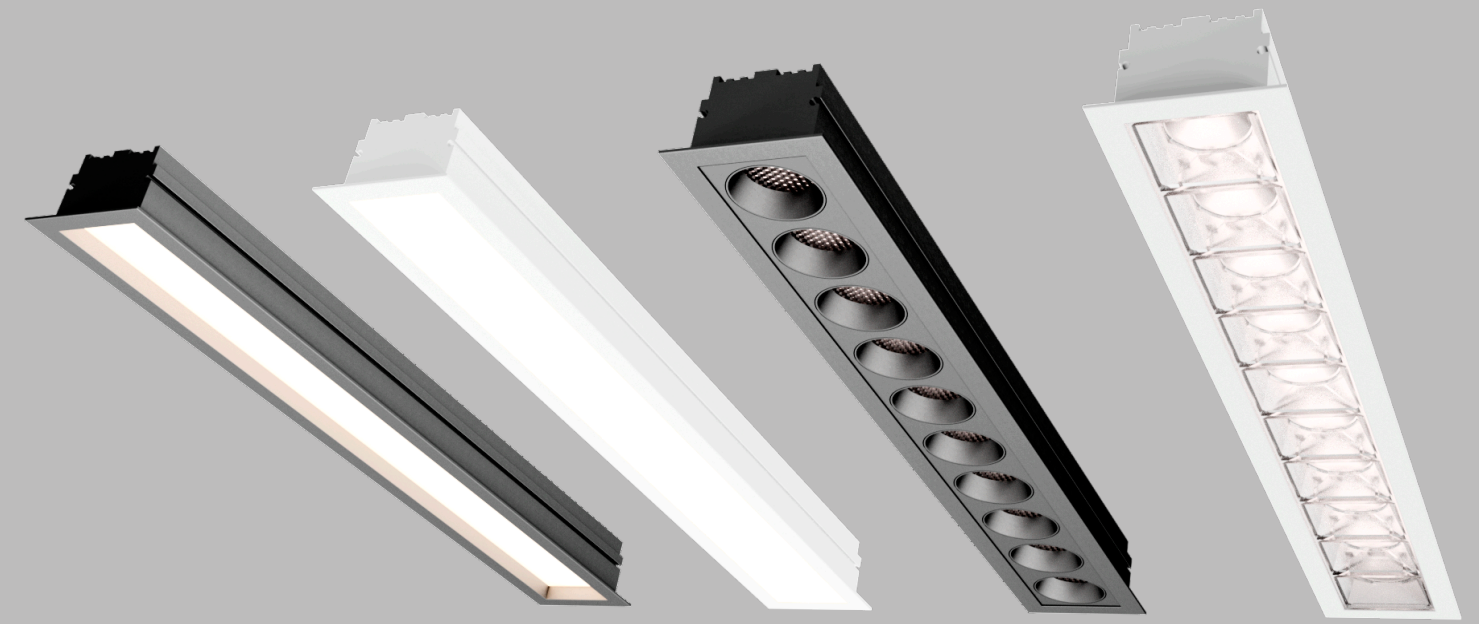

MODULE SYSTEM 2

Embutir

6W/10W/20W

3000K/4000K - BIVOLT 100-240V

EMBUTIR MODULE SYSTEM 2 - COM LENTE ANTIOFUSCANTE 24°

LE-7202	■ Branco	Potência 6W	LE-7204	■ Branco	Potência 10W	LE-7206	■ Branco	Potência 20W
LE-7203	■ Preto	Potência 6W	LE-7205	■ Preto	Potência 10W	LE-7207	■ Preto	Potência 20W