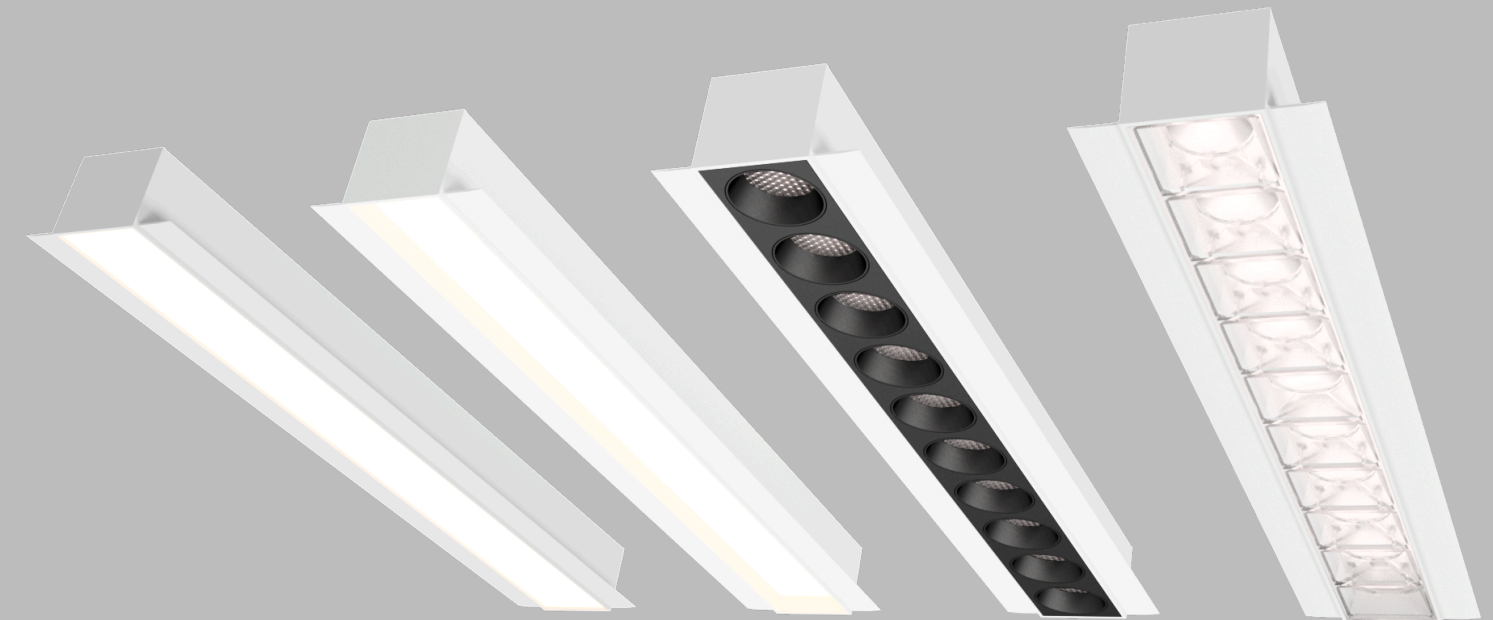

MODULE SYSTEM 2

No Frame

6W/10W/20W

3000K/4000K - BIVOLT 100-240V

EMBUTIR NO FRAME - MODULE SYSTEM 2 - COM LENTE ANTIOFUSCANTE 24°

LE-7250	■ Branco	Potência 6W	LE-7252	■ Branco	Potência 10W	LE-7254	■ Branco	Potência 20W
LE-7251	■ Preto	Potência 6W	LE-7253	■ Preto	Potência 10W	LE-7255	■ Preto	Potência 20W

EMBUTIR NO FRAME - MODULE SYSTEM 2 - COM LENTE ANTIOFUSCANTE 36° HONEYCOMB

LE-7256	■ Branco	Potência 6W	LE-7258	■ Branco	Potência 10W	LE-7260	■ Branco	Potência 20W
LE-7257	■ Preto	Potência 6W	LE-7259	■ Preto	Potência 10W	LE-7261	■ Preto	Potência 20W

EMBUTIR NO FRAME - MODULE SYSTEM 2 - COM DIFUSOR PLANO

LE-7262	■ Branco	Potência 6W	LE-7264	■ Branco	Potência 10W	LE-7266	■ Branco	Potência 20W
LE-7263	■ Preto	Potência 6W	LE-7265	■ Preto	Potência 10W	LE-7267	■ Preto	Potência 20W

EMBUTIR NO FRAME - MODULE SYSTEM 2 - COM DIFUSOR RECUADO

LE-7268	■ Branco	Potência 6W	LE-7270	■ Branco	Potência 10W	LE-7272	■ Branco	Potência 20W
LE-7269	■ Preto	Potência 6W	LE-7271	■ Preto	Potência 10W	LE-7273	■ Preto	Potência 20W

ESCOLHA A COR DA LUZ

Luz Difusa 3000k   Luz Difusa 4000k

Adicione o código L1 na referência   Adicione o código L2 na referência