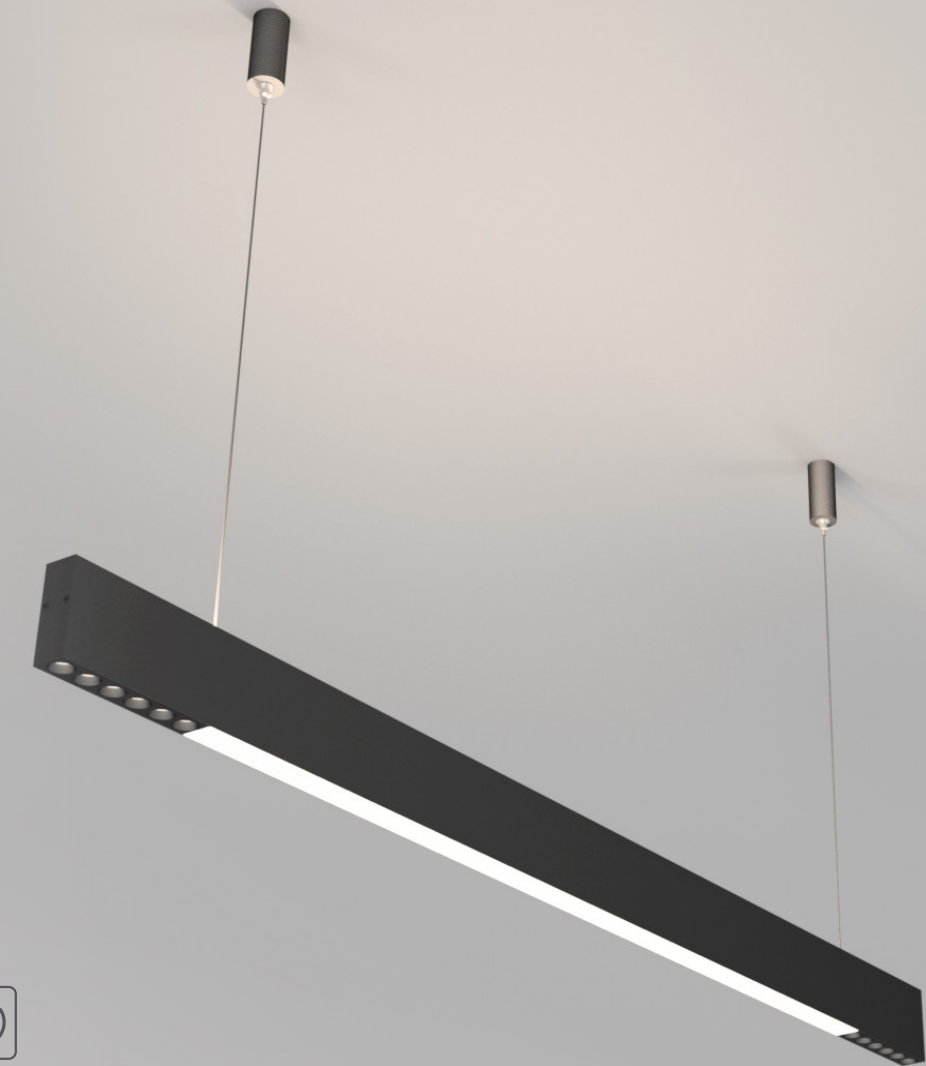

LUMINÁRIA TRELISSA

Sobrepor / Pendente

LUMINÁRIA COM DIFUSORES DE LUZ INDIRECTA - Conheça as soluções prontas e as possibilidades de customização da LUMINÁRIA TRELISSA, que foi desenvolvida para ser aplicada em diferentes ambientes, seja em paredes, tetos ou mobiliário.

ESCOLHA A COR DA LUZ

Luz Difusa 3000k Luz Difusa 4000k

Adicione o código L1 na referência Adicione o código L2 na referência

MODULE SYSTEM 1

Pendente

PERFIL COM DIFUSOR DE LUZ INDIRETA, LUZ DIFUSA E LENTE ANTIOFUSCANTE DE 24° E 36°, ACIONAMENTO INDIVIDUAL E ALOJAMENTO PARA DRIVE - Conheça as soluções prontas e as possibilidades de customização do perfil pendente MODULE SYSTEM 1, que foi desenvolvido para ser aplicado em diferentes ambientes, no teto.