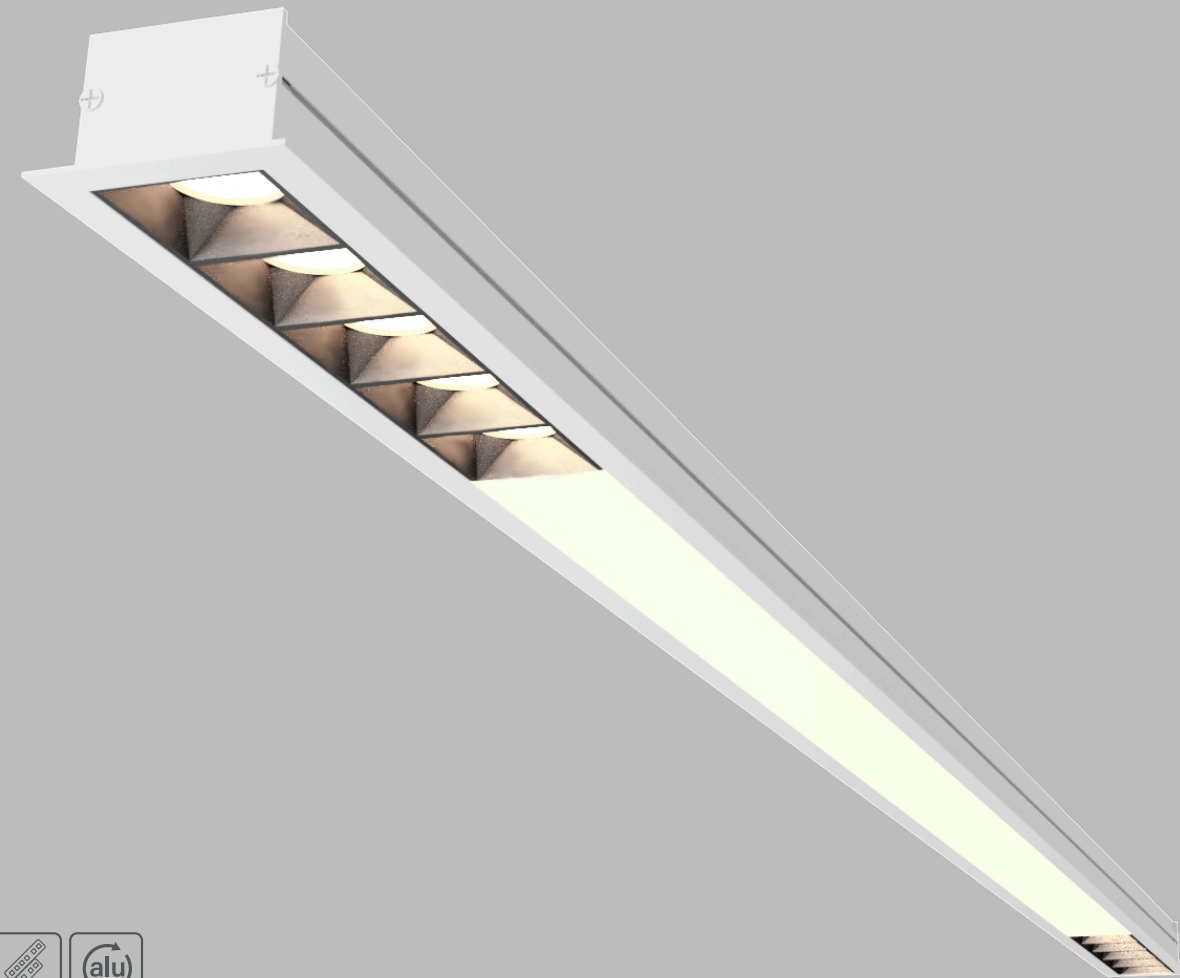

Adicione o código L3 na referência

MODULE SYSTEM 2

Embutir

PERFIL COM DIFUSOR DE LUZ DIFUSA E LENTE ANTIOFUSCANTE DE 24° E 36°, ACIONAMENTO INDIVIDUAL

Conheça as soluções prontas e as possibilidades de customização do perfil embutir MODULE SYSTEM 2, que foi desenvolvido para ser aplicado em diferentes ambientes, seja em paredes, tetos ou mobiliário.