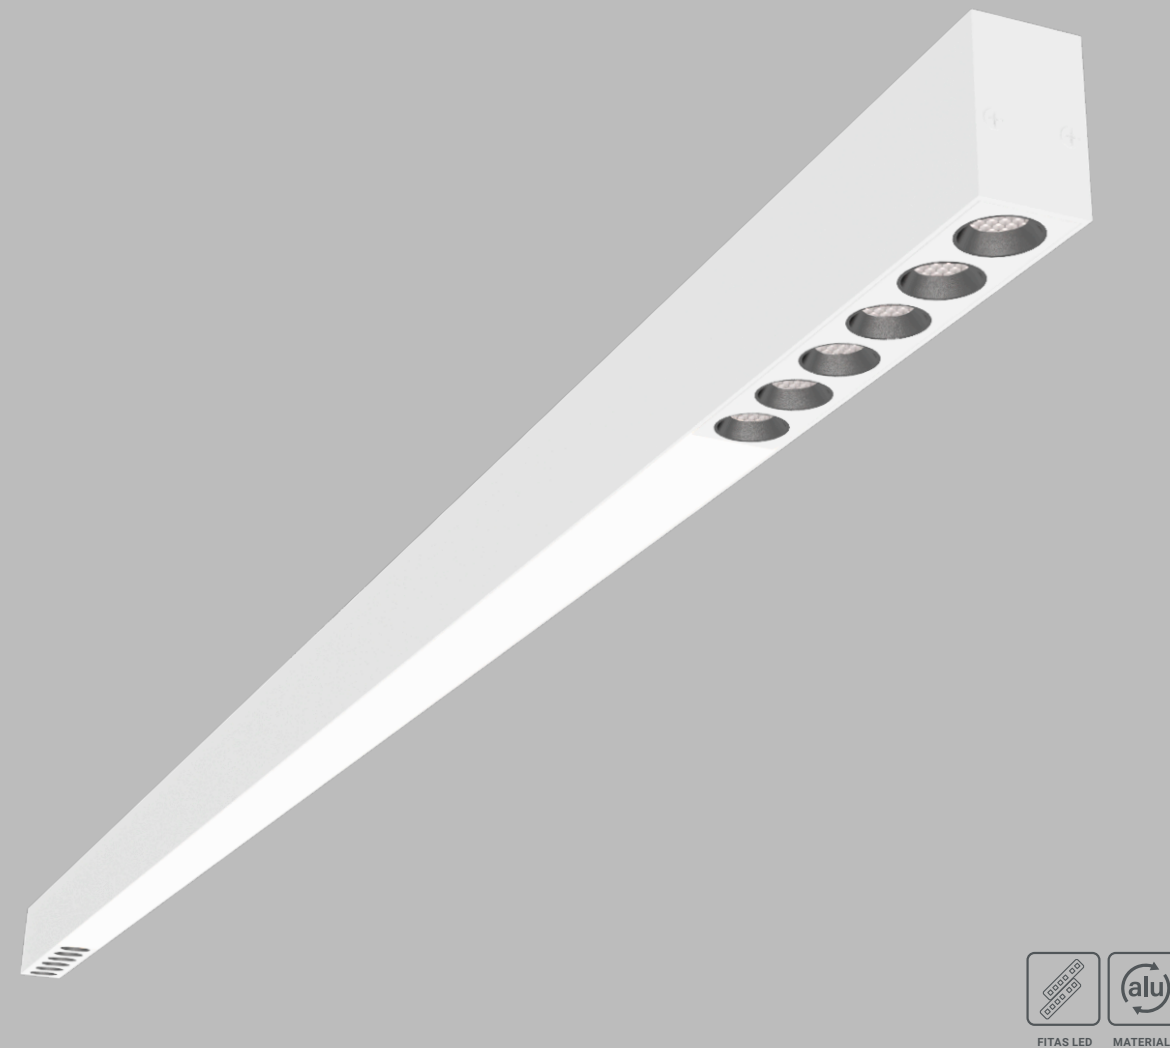

MODULE SYSTEM 1

Sobrepor

PERFIL COM DIFUSOR DE LUZ DIFUSA E LENTE ANTIOFUSCANTE DE 24° E 36°, ACIONAMENTO INDIVIDUAL

Conheça as soluções prontas e as possibilidades de customização do perfil sobrepor MODULE SYSTEM 1, que foi desenvolvido para ser aplicado em diferentes ambientes, seja em paredes, tetos ou mobiliário.

SOBREPOR MODULE SYSTEM 1 | 64W | 100-240V | 1000 x 22,5 x 37,5 mm

- LE-7118 Branco c/ Lente 24°
- LE-7119 Preto c/ Lente 24°
- LE-7124 Branco c/ Lente 36°
- LE-7125 Preto c/ Lente 36°

SOBREPOR MODULE SYSTEM 1 | 128W | 100-240V | 2000 x 22,5 x 37,5 mm

- LE-7120 Branco c/ Lente 24°
- LE-7121 Preto c/ Lente 24°
- LE-7126 Branco c/ Lente 36°
- LE-7127 Preto c/ Lente 36°

SOBREPOR MODULE SYSTEM 1 | 192W | 100-240V | 3000 x 22,5 x 37,5 mm

- LE-7122 Branco c/ Lente 24°
- LE-7123 Preto c/ Lente 24°
- LE-7128 Branco c/ Lente 36°
- LE-7129 Preto c/ Lente 36°

ESCOLHA A COR DA LUZ

- Luz Difusa 3000k
- Luz Pontual 3000k
- Luz Difusa 4000k
- Luz Pontual 4000k
- Luz Difusa 4000k
- Luz Pontual 3000k

Adicione o código L1 na referência | Adicione o código L2 na referência | Adicione o código L3 na referência

MODULE SYSTEM 1

Embutir

PERFIL COM DIFUSOR DE LUZ DIFUSA E LENTE ANTIOFUSCANTE DE 24° E 36°, ACIONAMENTO INDIVIDUAL

Conheça as soluções prontas e as possibilidades de customização do perfil embutir MODULE SYSTEM 1, que foi desenvolvido para ser aplicado em diferentes ambientes, seja em paredes, tetos ou mobiliário.