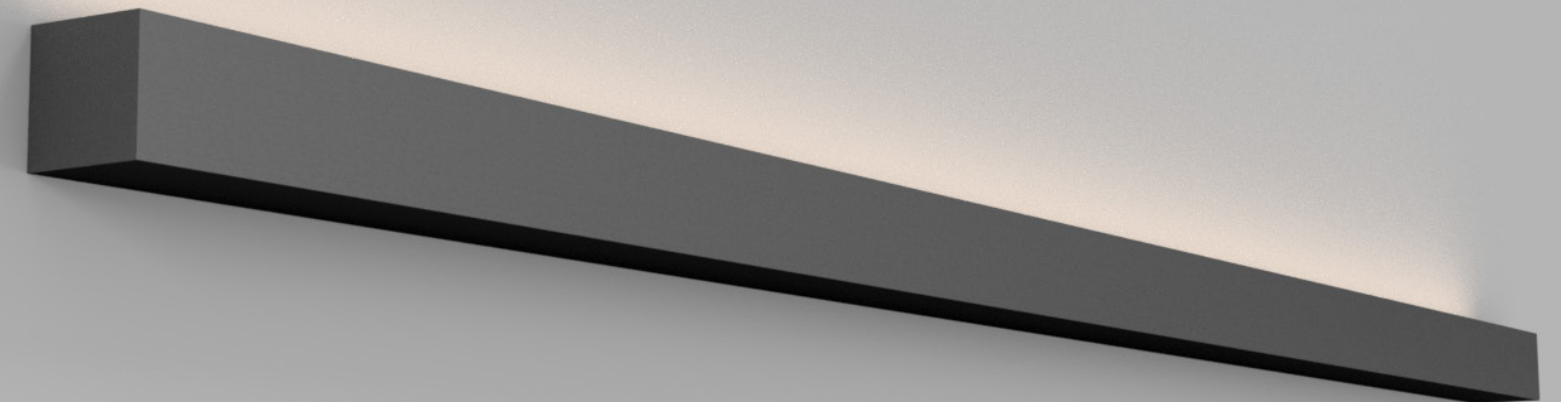

LUMINÁRIA TRELISSA

Sobrepor / Pendente

LUMINÁRIA COM DIFUSORES DE LUZ INDIRECTA - Conheça as soluções prontas e as possibilidades de customização da LUMINÁRIA TRELISSA, que foi desenvolvida para ser aplicada em diferentes ambientes, seja em paredes, tetos ou mobiliário.

PERFIL LISSA (COM 1 DIFUSOR DE LUZ INDIRECTA) 1000 x 30 x 15 mm	
LE-7006	■ Branco
LE-7007	■ Preto
PERFIL LISSA (COM 1 DIFUSOR DE LUZ INDIRECTA) 2000 x 30 x 15 mm	
LE-7008	■ Branco
LE-7009	■ Preto
PERFIL LISSA (COM 1 DIFUSOR DE LUZ INDIRECTA) 3000 x 30 x 15 mm	
LE-7010	■ Branco
LE-7011	■ Preto

ESCOLHA A COR DA LUZ

Luz Indireta 3000k Luz Indireta 4000k

Adicione o código L1 na referência Adicione o código L2 na referência

PERFIL WALL

Sobrepor

PERFIL COM DIFUSOR DE LUZ INDIRECTA SIMÉTRICA OU ASSIMÉTRICA - conheça as soluções prontas e as possibilidades de customização do PERFIL WALL, que foi desenvolvido para ser aplicado em diferentes ambientes, seja em paredes ou mobiliário.

PERFIL WALL - SOBREPOR - 400 x 35 x 35 mm	
LE-7030	■ Branco
LE-7031	■ Preto
PERFIL WALL - SOBREPOR - 600 x 35 x 35 mm	
LE-7032	■ Branco
LE-7033	■ Preto
PERFIL WALL - SOBREPOR - 800 x 35 x 35 mm	
LE-7034	■ Branco
LE-7035	■ Preto
PERFIL WALL - SOBREPOR - 1000 x 35 x 35 mm	
LE-7036	■ Branco
LE-7037	■ Preto
PERFIL WALL - SOBREPOR - 2000 x 35 x 35 mm	
LE-7038	■ Branco
LE-7039	■ Preto
PERFIL WALL - SOBREPOR - 3000 x 35 x 35 mm	
LE-7040	■ Branco
LE-7041	■ Preto