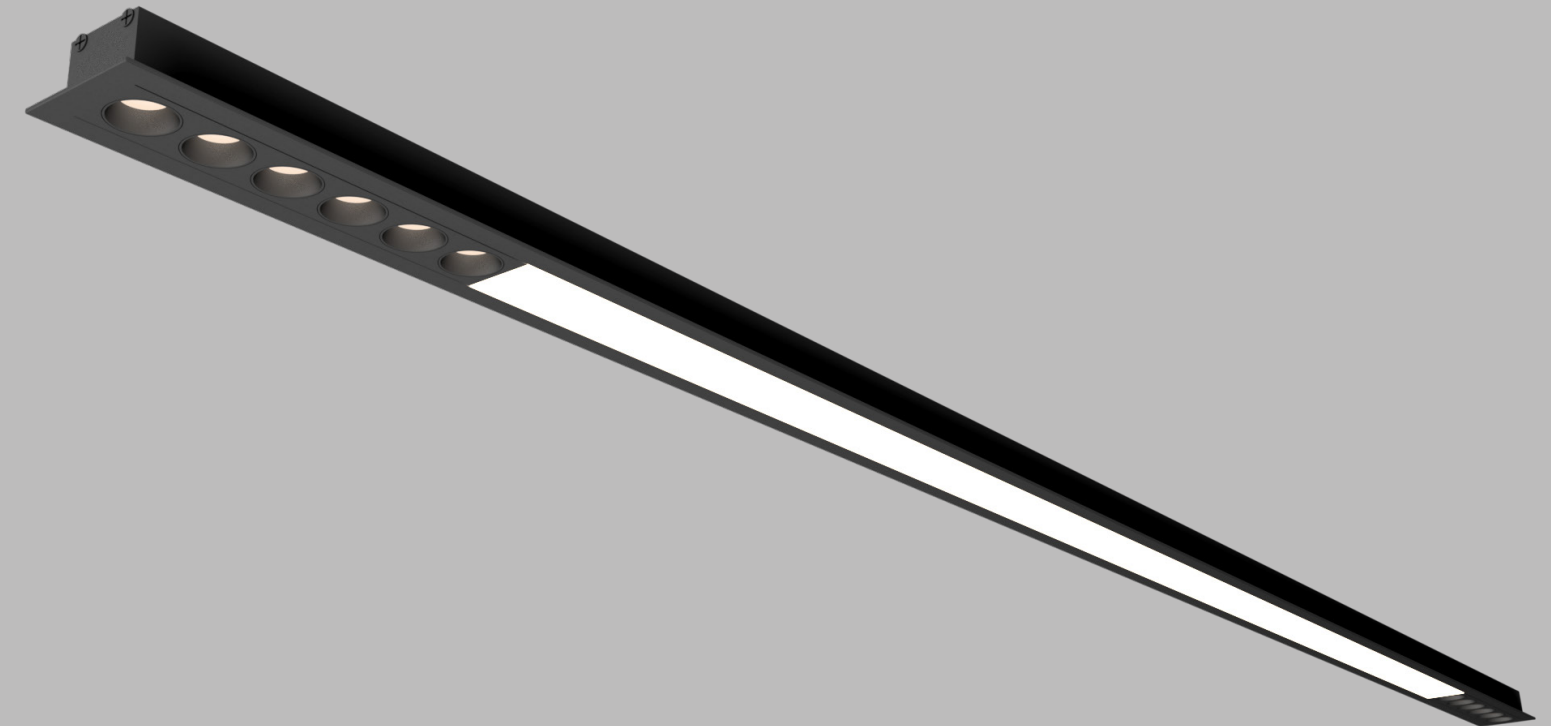

EMBUTIR MODULE SYSTEM 1 | 64W | 100-240V | 1000 x 33,5 x 17,20 mm

- LE-7130 Branco c/ Lente 24°
- LE-7131 Preto c/ Lente 24°
- LE-7136 Branco c/ Lente 36°
- LE-7137 Preto c/ Lente 36°

EMBUTIR MODULE SYSTEM 1 | 128W | 100-240V | 2000 x 33,5 x 17,20 mm

- LE-7132 Branco c/ Lente 24°
- LE-7133 Preto c/ Lente 24°
- LE-7138 Branco c/ Lente 36°
- LE-7139 Preto c/ Lente 36°

EMBUTIR MODULE SYSTEM 1 | 192W | 100-240V | 3000 x 33,5 x 17,20 mm

- LE-7134 Branco c/ Lente 24°
- LE-7135 Preto c/ Lente 24°
- LE-7140 Branco c/ Lente 36°
- LE-7141 Preto c/ Lente 36°

ESCOLHA A COR DA LUZ

- Luz Difusa 3000k
- Luz Pontual 3000k
- Luz Difusa 4000k
- Luz Pontual 4000k
- Luz Difusa 4000k
- Luz Pontual 3000k

Adicione o código L1 na referência | Adicione o código L2 na referência | Adicione o código L3 na referência