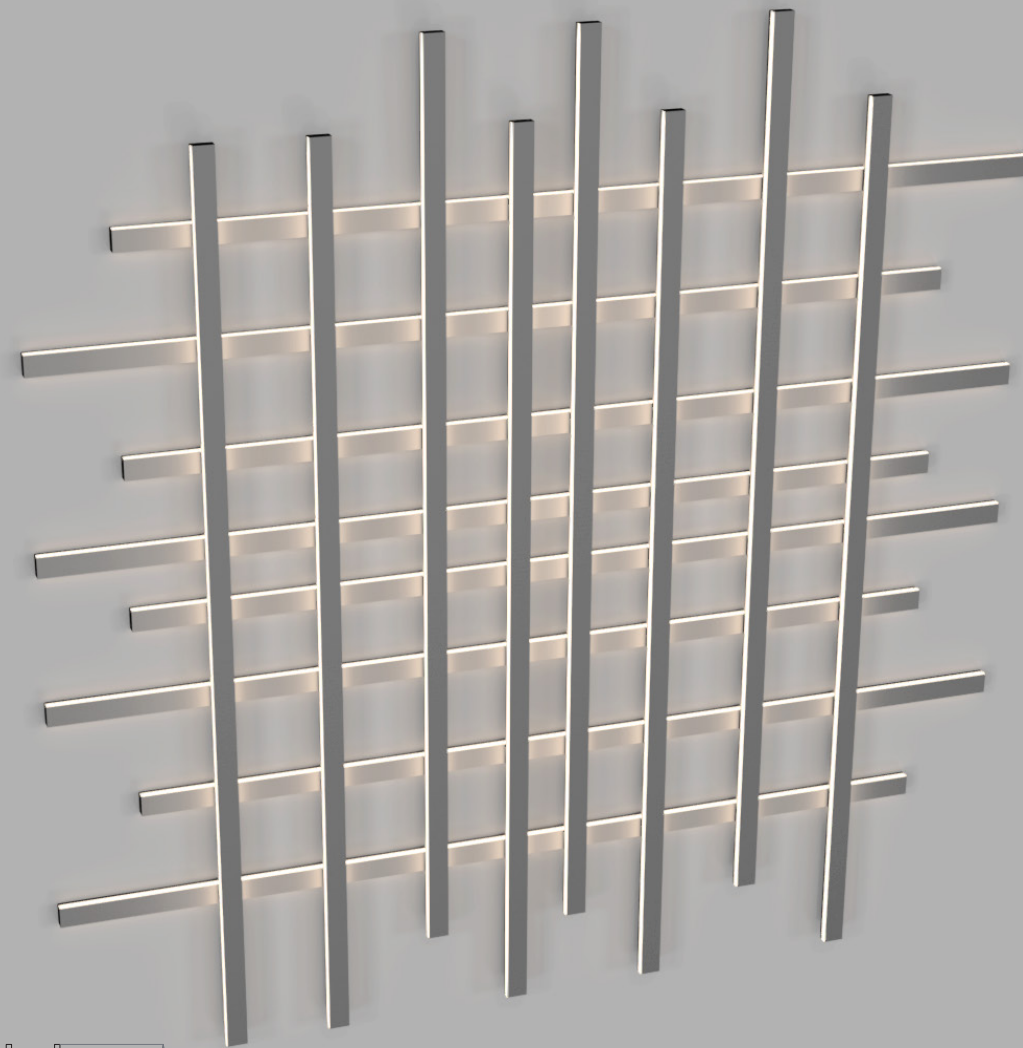

+55 17 3572.9898

NOVA COLEÇÃO

1. PERFIL TRELISSA Sobrepor/Pendente	04
2. PERFIL TRELL Sobrepor	05
3. PERFIL LISSA Sobrepor	06
4. PERFIL WALL Sobrepor	07
5. PERFIL MÍNIMA Luz Indireta	08
6. PERFIL MÍNIMA Luz Difusa	09
7. MODULE SYSTEM 1 Embutir	10
8. MODULE SYSTEM 1 Sobrepor	11
9. MODULE SYSTEM 1 No Frame	12
10. MODULE SYSTEM 1 Pendente	13
11. MODULE SYSTEM 1 Sobrepor	14
12. MODULE SYSTEM 1 Embutir	15
13. MODULE SYSTEM 1 No Frame	16
14. MODULE SYSTEM 2 Embutir	17
15. MODULE SYSTEM 2 Sobrepor	18
16. MODULE SYSTEM 2 No Frame	19
17. MODULE SYSTEM 2 Pendente	20
18. MODULE SYSTEM 2 Sobrepor	21
19. MODULE SYSTEM 2 Embutir	22
20. MODULE SYSTEM 2 No Frame	23
21. PERFIL MOP Sobrepor	24
22. PERFIL TWELVE No Frame	25
23. PERFIL MAVI Sobrepor	26
24. BALIZADOR EVOL MR11	27

LUMINÁRIA TRELISSA

Sobrepor / Pendente

LUMINÁRIA COM DIFUSORES DE LUZ INDIRECTA - Conheça as soluções prontas e as possibilidades de customização da LUMINÁRIA TRELISSA, que foi desenvolvida para ser aplicada em diferentes ambientes, seja em paredes, tetos ou mobiliário.