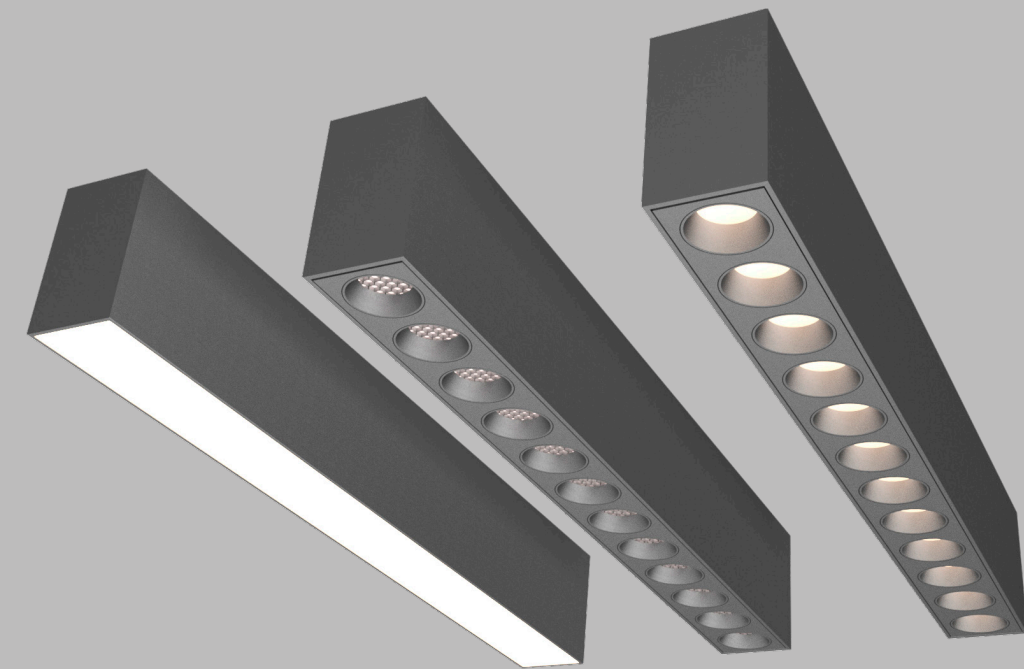

LUMINÁRIA TRELISSA

Sobrepor / Pendente

LUMINÁRIA COM DIFUSORES DE LUZ INDIRECTA - Conheça as soluções prontas e as possibilidades de customização da LUMINÁRIA TRELISSA, que foi desenvolvida para ser aplicada em diferentes ambientes, seja em paredes, tetos ou mobiliário.

PERFIL TRELL (COM 2 DIFUSORES DE LUZ INDIRECTA) 1000 x 30 x 15 mm

LE-7012 ■ Branco
LE-7013 ■ Preto

PERFIL TRELL (COM 2 DIFUSORES DE LUZ INDIRECTA) 2000 x 30 x 15 mm

LE-7014 ■ Branco
LE-7015 ■ Preto

PERFIL TRELL (COM 2 DIFUSORES DE LUZ INDIRECTA) 3000 x 30 x 15 mm

PERFIL LISSA (COM 1 DIFUSOR DE LUZ INDIRECTA) 1000 x 30 x 15 mm	
LE-7006	■ Branco
LE-7007	■ Preto
PERFIL LISSA (COM 1 DIFUSOR DE LUZ INDIRECTA) 2000 x 30 x 15 mm	
LE-7008	■ Branco
LE-7009	■ Preto
PERFIL LISSA (COM 1 DIFUSOR DE LUZ INDIRECTA) 3000 x 30 x 15 mm	
LE-7010	■ Branco
LE-7011	■ Preto

ESCOLHA A COR DA LUZ

Luz Difusa 3000k Luz Difusa 4000k

Adicione o código L1 na referência Adicione o código L2 na referência

MODULE SYSTEM 1

Sobrepor

6W/12W/18W

3000K/4000K - BIVOLT 100-240V

MODULE SYSTEM 1 - COM LENTE ANTIOFUSCANTE 24°