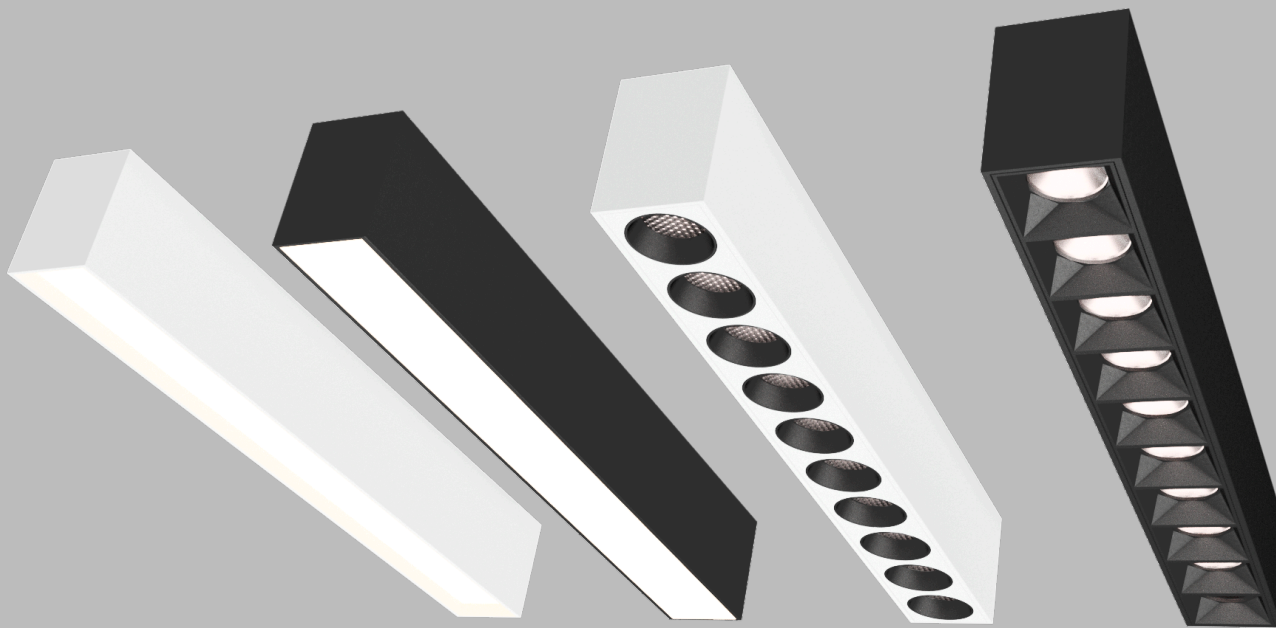

ESCOLHA A COR DA LUZ

Luz Difusa 3000k	Luz Difusa 4000k
Adicione o código L1 na referência	Adicione o código L2 na referência

MODULE SYSTEM 2

Sobrepor

6W/10W/20W

3000K/4000K - BIVOLT 100-240V

SOBREPOR MODULE SYSTEM 2 - COM LENTE ANTIOFUSCANTE 24°