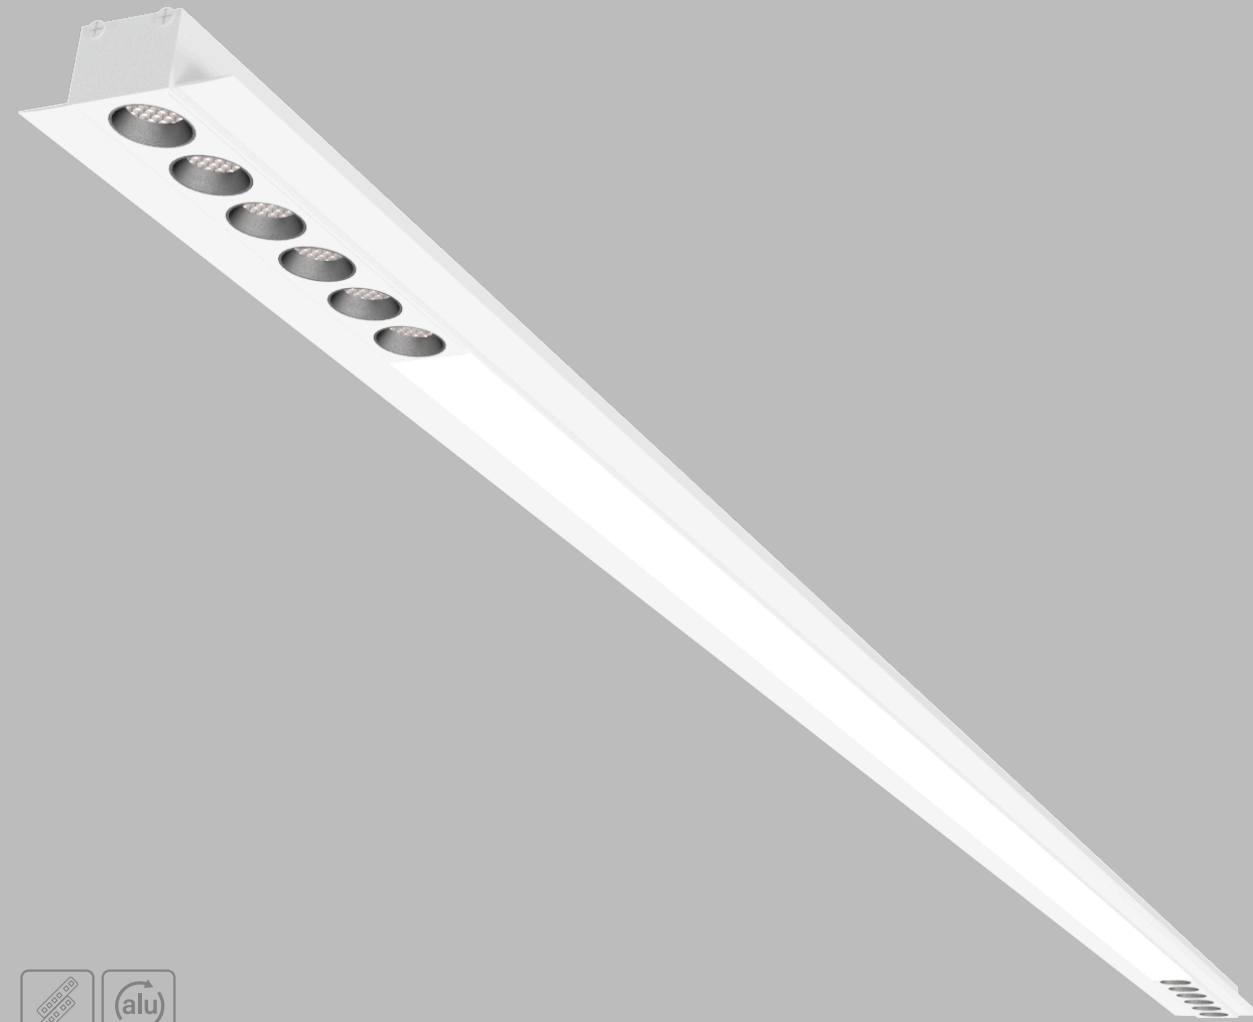

PERFIL LISSA (COM 1 DIFUSOR DE LUZ INDIRECTA) 1000 x 30 x 15 mm	
LE-7006	■ Branco
LE-7007	■ Preto
PERFIL LISSA (COM 1 DIFUSOR DE LUZ INDIRECTA) 2000 x 30 x 15 mm	
LE-7008	■ Branco
LE-7009	■ Preto
PERFIL LISSA (COM 1 DIFUSOR DE LUZ INDIRECTA) 3000 x 30 x 15 mm	
LE-7010	■ Branco
LE-7011	■ Preto

MODULE SYSTEM 1

No Frame

PERFIL COM DIFUSOR DE LUZ DIFUSA E LENTE ANTIOFUSCANTE DE 24° E 36°, ACIONAMENTO INDIVIDUAL E ALOJAMENTO PARA DRIVE - Conheça as soluções prontas e as possibilidades de customização do perfil no frame module system 1, que foi desenvolvido para ser aplicado em diferentes ambientes, seja em paredes ou tetos.