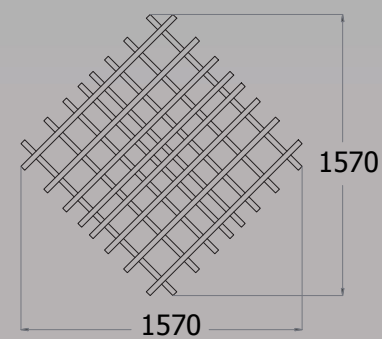

LUMINÁRIA TRELISSA

Sobrepor / Pendente

LUMINÁRIA COM DIFUSORES DE LUZ INDIRECTA - Conheça as soluções prontas e as possibilidades de customização da LUMINÁRIA TRELISSA, que foi desenvolvida para ser aplicada em diferentes ambientes, seja em paredes, tetos ou mobiliário.

LE-7000 ■ Preto
LE-7001 ■ Amadeirado

LE-7002 ■ Preto
LE-7003 ■ Amadeirado

LE-7004 ■ Preto
LE-7005 ■ Amadeirado

ESCOLHA A COR DA LUZ

Luz Indireta 3000k   Luz Indireta 4000k

Adicione o código L1 na referência   Adicione o código L2 na referência

PERFIL TRELL

Sobrepor

PERFIL COM 2 DIFUSORES DE LUZ INDIRECTA - Conheça as soluções prontas e as possibilidades de customização do PERFIL TRELL, que foi desenvolvido para ser aplicado em diferentes ambientes, seja em paredes, tetos ou mobiliário.