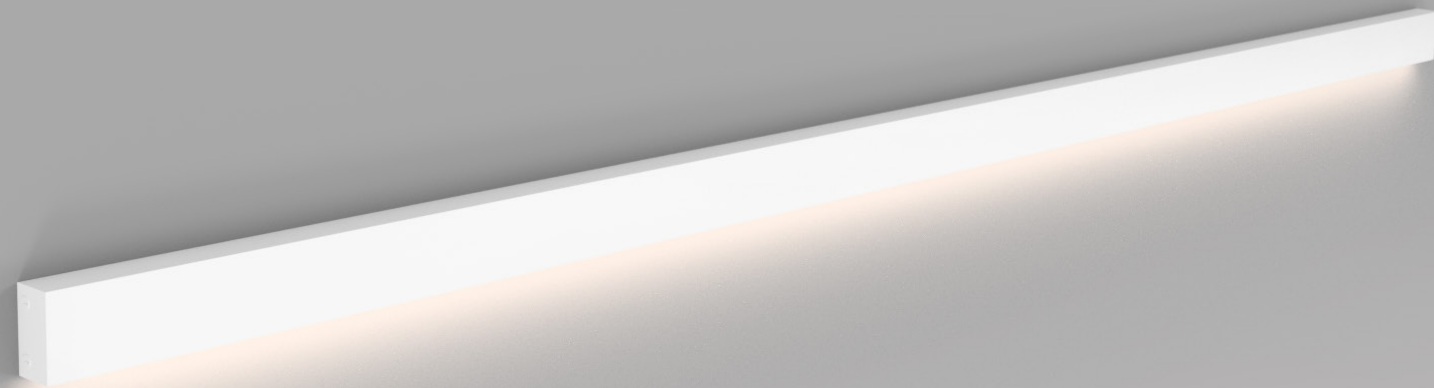

LUMINÁRIA TRELISSA

Sobrepor / Pendente

LUMINÁRIA COM DIFUSORES DE LUZ INDIRECTA - Conheça as soluções prontas e as possibilidades de customização da LUMINÁRIA TRELISSA, que foi desenvolvida para ser aplicada em diferentes ambientes, seja em paredes, tetos ou mobiliário.

LE-7016 ■ Branco
LE-7017 ■ Preto

ESCOLHA A COR DA LUZ

Luz Indireta 3000k Luz Indireta 4000k

Adicione o código L1 na referência Adicione o código L2 na referência

PERFIL LISSA

Sobrepor

PERFIL COM 1 DIFUSOR DE LUZ INDIRECTA - Conheça as soluções prontas e as possibilidades de customização do PERFIL LISSA, que foi desenvolvido para ser aplicado em diferentes ambientes, seja em paredes, tetos ou mobiliário.

PERFIL LISSA (COM 1 DIFUSOR DE LUZ INDIRECTA) 1000 x 30 x 15 mm	
LE-7006	■ Branco
LE-7007	■ Preto
PERFIL LISSA (COM 1 DIFUSOR DE LUZ INDIRECTA) 2000 x 30 x 15 mm	
LE-7008	■ Branco
LE-7009	■ Preto
PERFIL LISSA (COM 1 DIFUSOR DE LUZ INDIRECTA) 3000 x 30 x 15 mm	
LE-7010	■ Branco
LE-7011	■ Preto

ESCOLHA A COR DA LUZ

Luz Indireta 3000k Luz Indireta 4000k

Adicione o código L1 na referência Adicione o código L2 na referência

PERFIL WALL

Sobrepor

PERFIL COM DIFUSOR DE LUZ INDIRECTA SIMÉTRICA OU ASSIMÉTRICA - conheça as soluções prontas e as possibilidades de customização do PERFIL WALL, que foi desenvolvido para ser aplicado em diferentes ambientes, seja em paredes ou mobiliário.