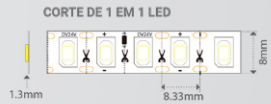

24V	
1030 lm	120°

Referência	Cor da Luz	Lumens	LED	Tensão	Dimensões	Chip LED
LE-2010	3000K	1030 lm/m	120 LEDs/m	DC 24V	8 x 10000mm	2835
LE-2011	4000K	1030 lm/m	120 LEDs/m	DC 24V	8 x 10000mm	2835

FITA LED SMD 10W/m 1 LED 1 CORTE