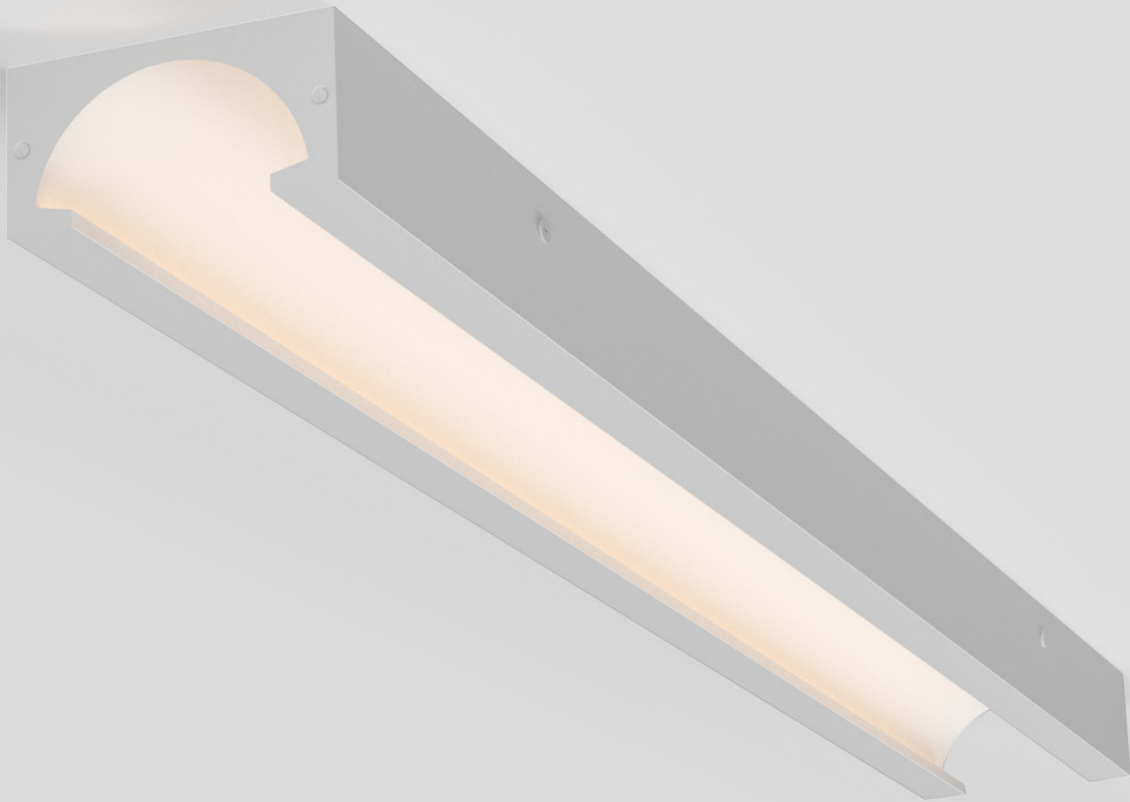

MV SOBREPOR

com tampa aberta

LUZ INDIRETA

INCLUSO: TAMPAS E SUPORTES DE FIXAÇÃO

NÃO INCLUSO: FITAS LED E DRIVERS

MV - PERFIL - 600 x 100 x 50 mm

Referências: LE-4178

Branco

MV - PERFIL - 1000 x 100 x 50 mm

Referências: LE-4004

Branco

MV - PERFIL - 2000 x 100 x 50 mm

Referências: LE-4002

Branco

MV - PERFIL - 3000 x 100 x 50 mm

Referências: LE-4000

Branco

ESCOLHA A COR DA LUZ E RECEBA O SEU PERFIL MONTADO

Luz Indireta 3000k

Luz Indireta 4000k

Adicione o código L1 na referência

Adicione o código L2 na referência