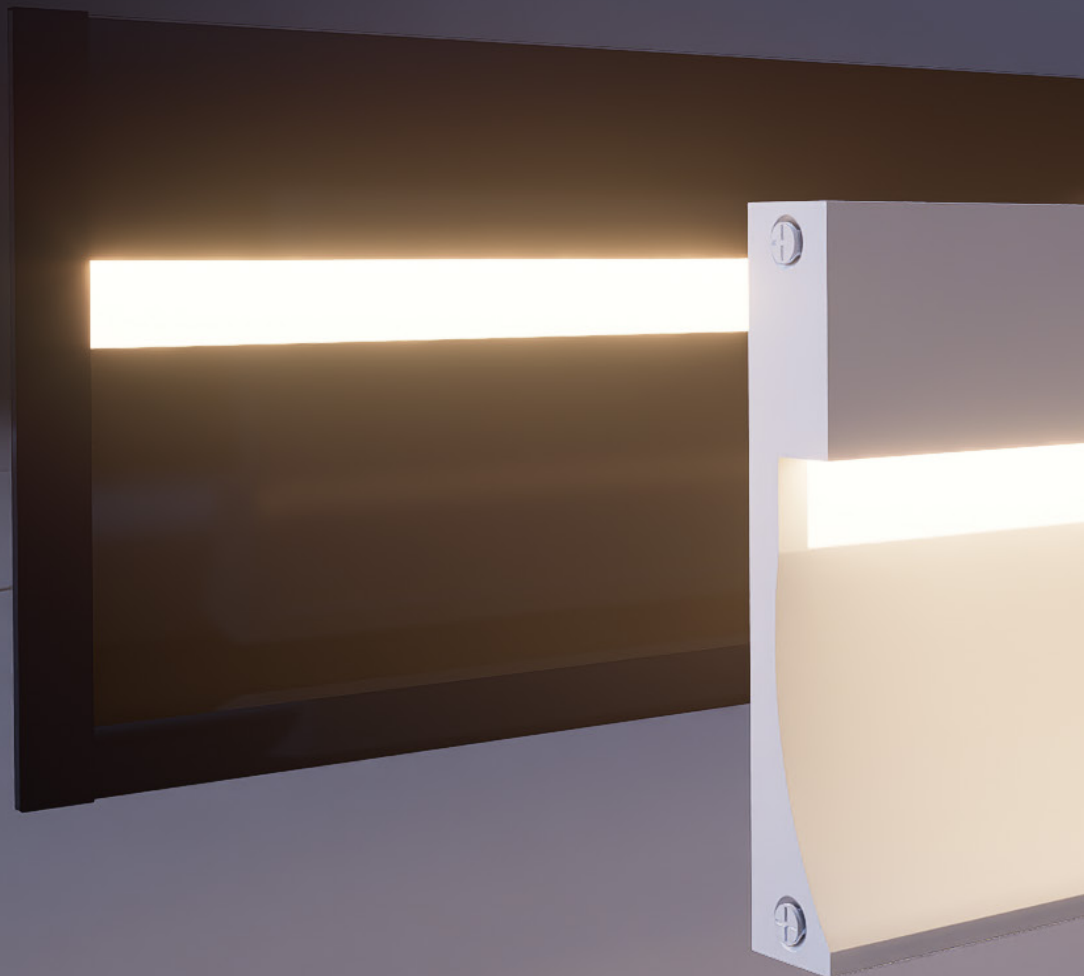

RODs EMBUTIR

LUZ INDIRETA

INCLUSO: TAMPAS E SUPORTES DE FIXAÇÃO

NÃO INCLUSO: FITAS LED E DRIVERS

RODs - PERFIL EMBUTIR - 1000 x 80 x 12,5 mm

Referências: LE-4500 ☐ Branco
LE-4526 ☐ Preto

RODs - PERFIL EMBUTIR - 2000 x 80 x 12,5 mm

Referências: LE-4550 ☐ Branco
LE-4551 ☐ Preto

RODs - PERFIL EMBUTIR - 3000 x 80 x 12,5 mm

Referências: LE-4502 ☐ Branco
LE-4503 ☐ Preto

ESCOLHA A COR DA LUZ E RECEBA O SEU PERFIL MONTADO

Luz Indireta 3000k

Luz Indireta 4000k

Adicione o código L1 na referência

Adicione o código L2 na referência