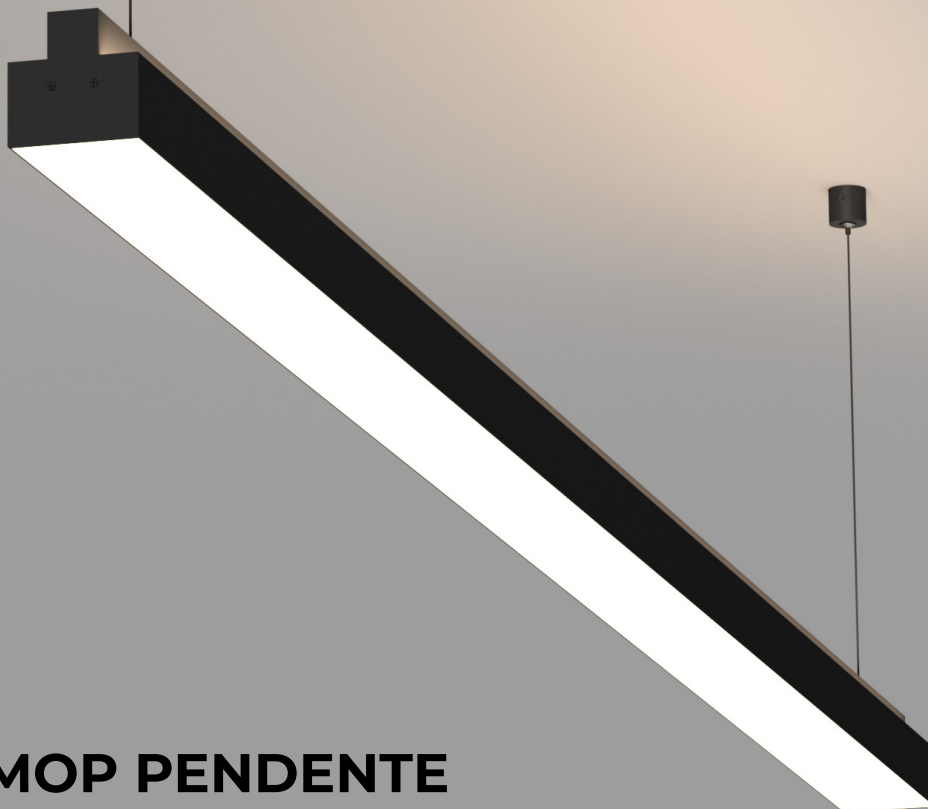

MOP PENDENTE

com cabo

LUZ DIFUSA + LUZ INDIRETA

INCLUSO: TAMPAS E SUPORTES DE FIXAÇÃO

NÃO INCLUSO: FITAS LED E DRIVERS

PERFIL MOP PENDENTE - 1000 x 70 x 70 mm

LE-7289 ☐ Branco
LE-7290 ☐ Preto

PERFIL MOP PENDENTE - 2000 x 70 x 70 mm

LE-7291 ☐ Branco
LE-7292 ☐ Preto

PERFIL MOP PENDENTE - 3000 x 70 x 70 mm

LE-7293 ☐ Branco
LE-7294 ☐ Preto

ESCOLHA A COR DA LUZ E RECEBA O SEU PERFIL MONTADO

Difusa 3000k + Indireta 3000k

Difusa 3000k + Indireta 4000k

Difusa 4000k + Indireta 3000k

Difusa 4000k + Indireta 4000k

Adicione o código L1 na referência

Adicione o código L2 na referência

Adicione o código L3 na referência

Adicione o código L4 na referência