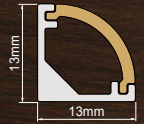

PERFIL DE SOBREPOR 45° 10W/m 12V - 13 x 13 mm

Referências: LE-4198 ● Cinza / Alumínio ● 3000K
LE-4199 ● Cinza / Alumínio ● 4000K