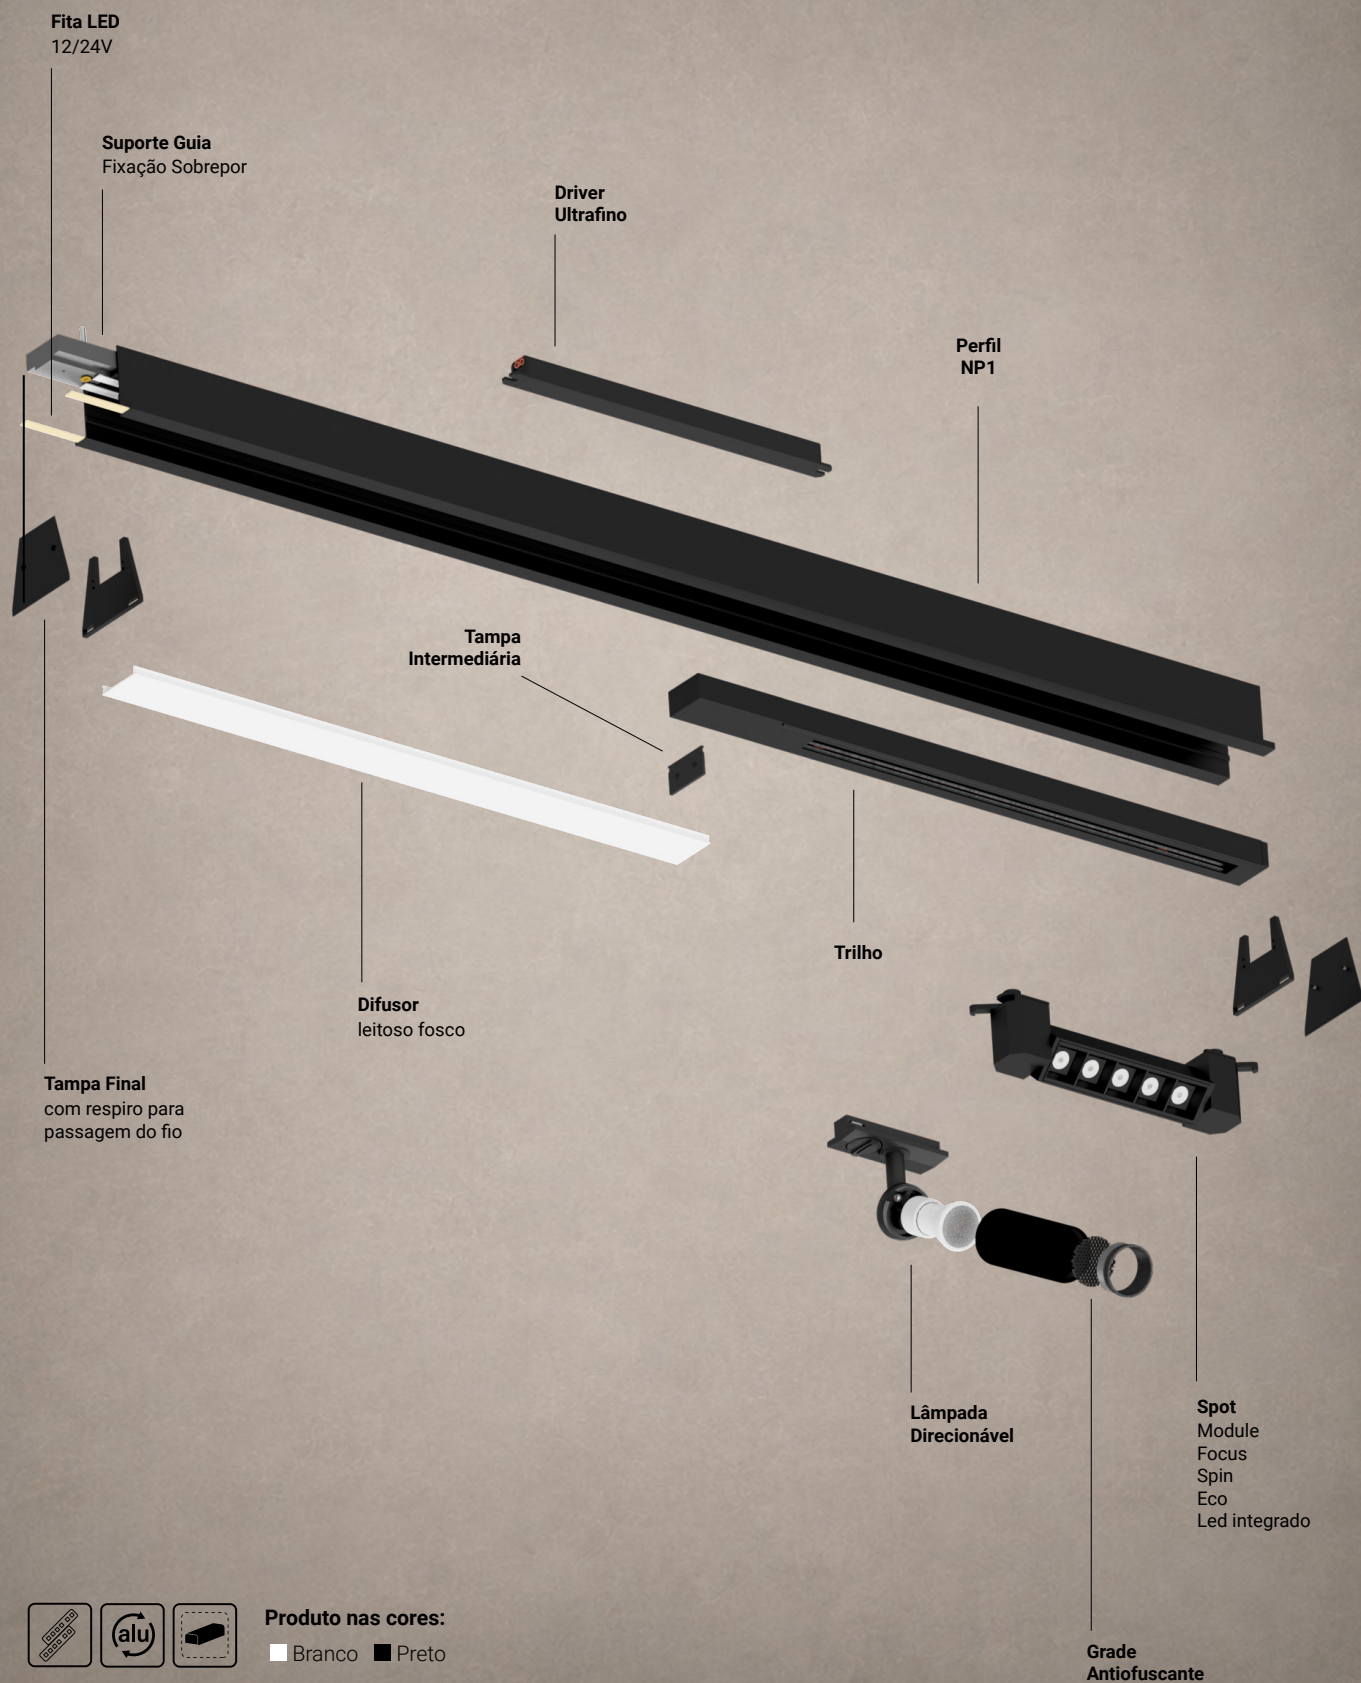

PERFIL SOBREPOR NP2

Descubra a linha NP2.
Projetada para unir conforto visual e iluminação de destaque, combina luz indireta e spots direcionáveis em uma solução versátil, ideal para aplicações em teto ou parede.