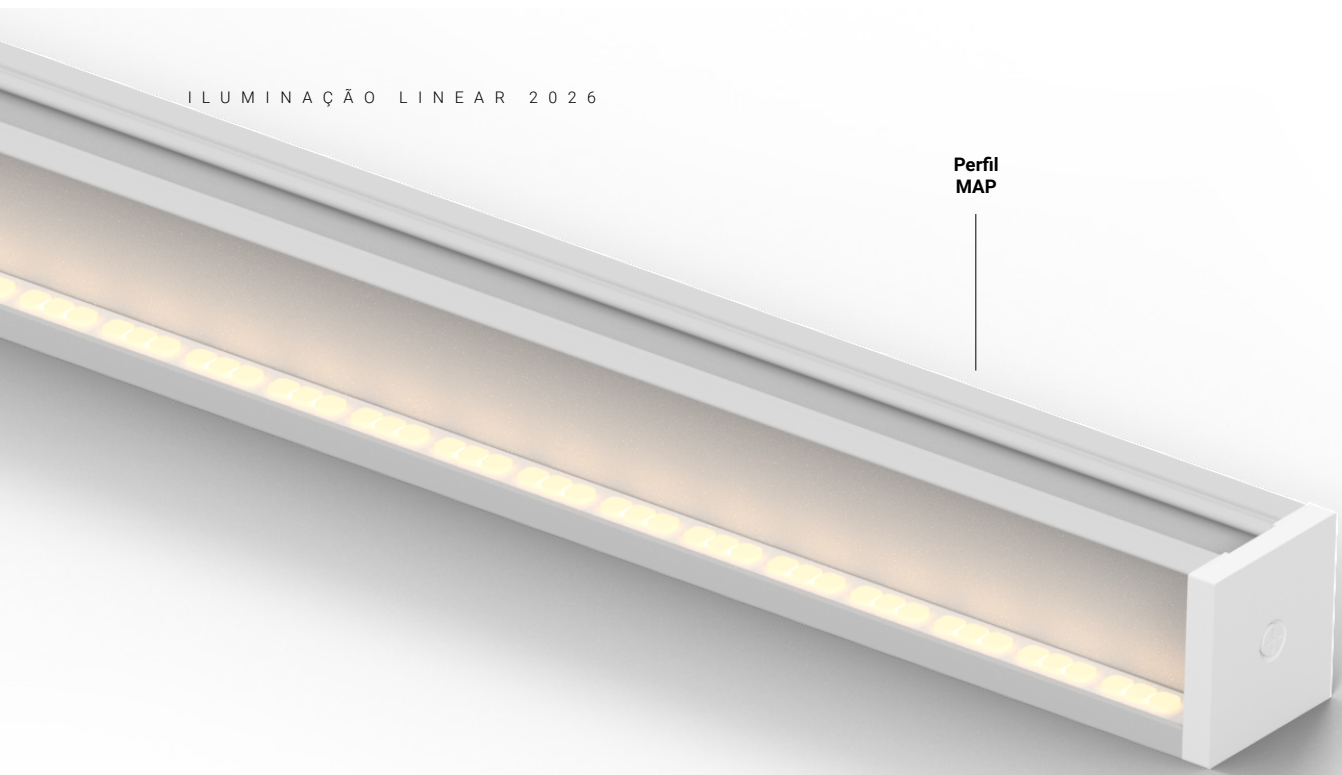

Perfil
MAP

Suporte Fixação
Sobrepor

Tampas Final
com respiro para
passagem de fio

Fita LED
12/24V

FITAS LED MATERIAL

Produto nas cores:

Branco ■ Preto