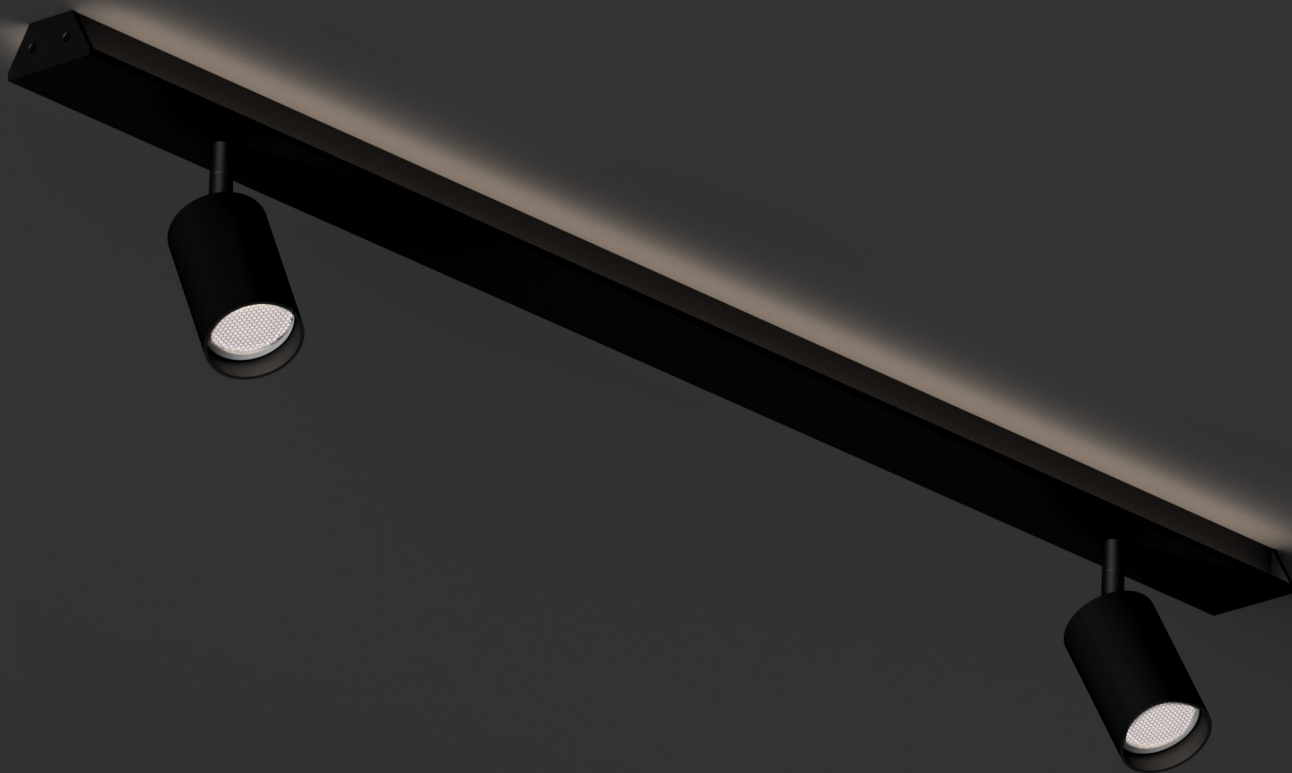

■ Branco
■ Preto

NP2 - PERFIL COM SPOTS FOCUS MR16 GU10 - 3000 x 60 x 30 mm

Referências: LE-4328
LE-4329

■ Branco
■ Preto

Referências: LE-4334
LE-4398

■ Branco
■ Preto

ESCOLHA A COR DA LUZ E RECEBA O SEU PERFIL MONTADO