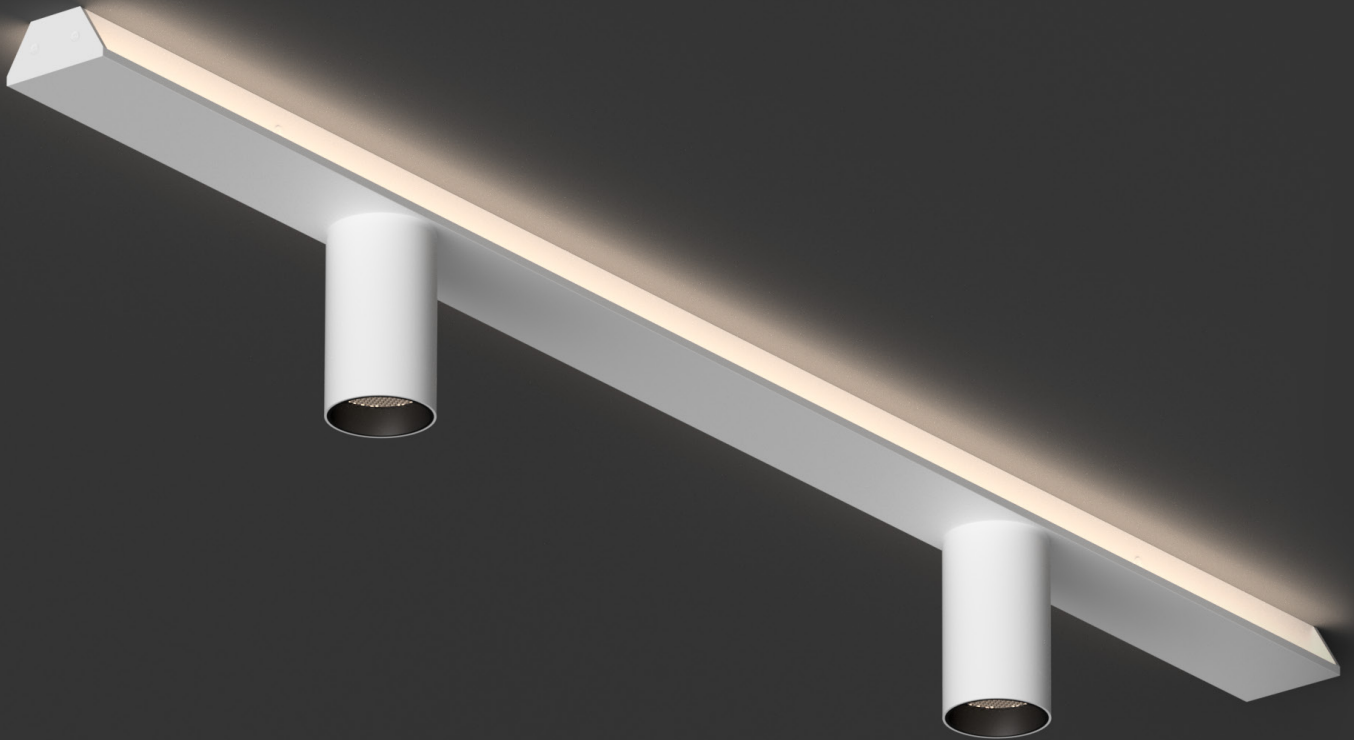

Escolha a lâmpada ideal para o seu projeto e receba junto com o seu perfil

NP2 SOBREPOR

com plafon Focus MR16

LUZ INDIRETA + LUZ PONTUAL

INCLUSO: TAMPAS E SUPORTES DE FIXAÇÃO

NÃO INCLUSO: LÂMPADAS, FITAS LED E DRIVERS