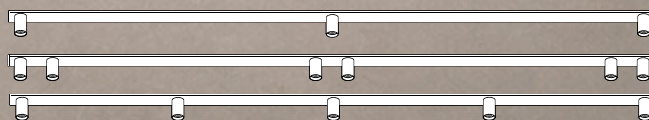

ESCOLHA A COR DA LUZ E RECEBA O SEU PERFIL MONTADO

Luz Difusa 3000K

Luz Difusa 4000K

Adicione o código L1 na referência

Adicione o código L2 na referência

Adicione Lâmpadas LED MR16 GU10 aos Spots do Perfil ARP

3,5 W

3000K

4000K

6000K

Escolha a lâmpada ideal para o seu projeto e receba junto com o seu perfil