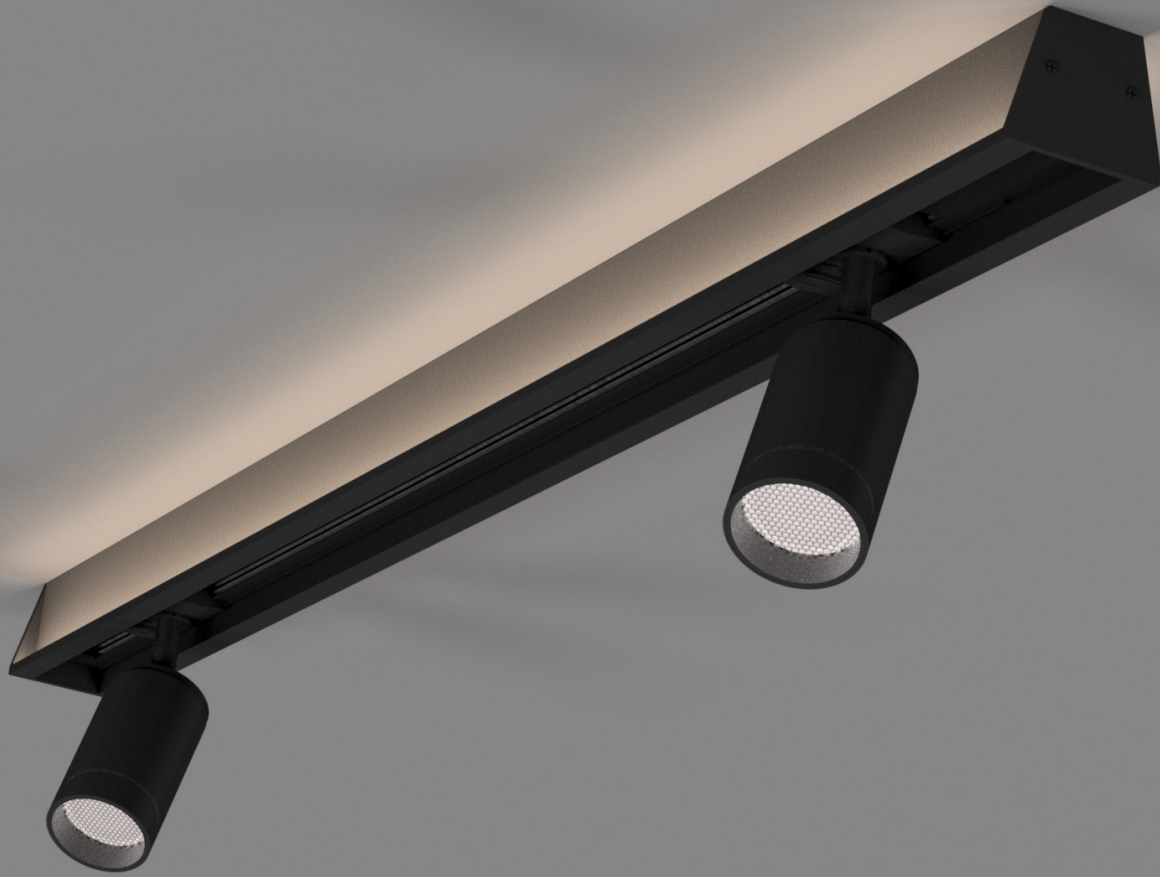

NP1 SOBREPOR

TRILHO RECUADO + LUZ INDIRETA

INCLUSO: TAMPAS E SUPORTES DE FIXAÇÃO

NÃO INCLUSO: FITAS LED E DRIVERS

NP1- PERFIL COM TRILHO 1000 x 65 x 55 mm

Referência: LE-4254 ☐ Branco
LE-4255 ☐ Preto

NP1- PERFIL COM TRILHO 2000 x 65 x 55 mm

Referência: LE-4252 ☐ Branco
LE-4253 ☐ Preto

NP1- PERFIL COM TRILHO 3000 x 65 x 55 mm

Referência: LE-4250 ☐ Branco
LE-4251 ☐ Preto

ESCOLHA A COR DA LUZ E RECEBA O SEU PERFIL MONTADO

Luz Indireta 3000K

Luz Indireta 4000K

Adicione o código L1 na referência

Adicione o código L2 na referência

ADICIONE OS SPOTS DA LINHA FOCUS NO PERFIL NP1 COM TRILHO

Spot Focus para lâmpadas: MR11 / MR16 / PAR 20/ AR70 / PAR 30 / AR 111

Escolha o Spot ideal para o seu projeto e receba junto com o seu perfil