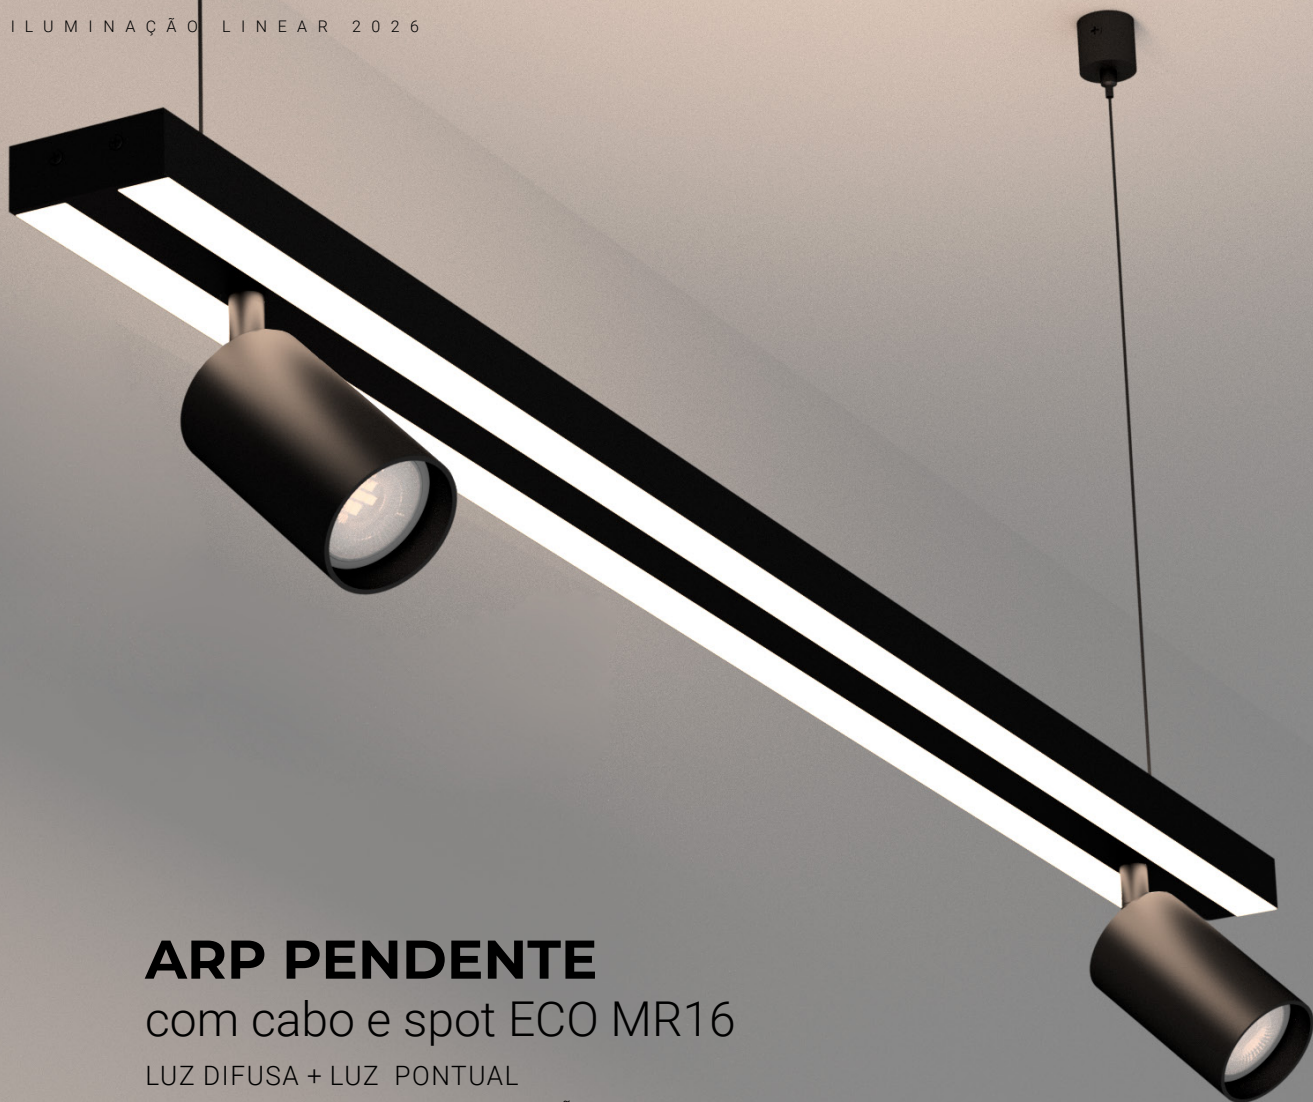

Adicione Lâmpadas LED MR16 aos Spots do Perfil ARP

4,8 W / 6W / 7W

2700K

3000K

4000K

6000K

Escolha a lâmpada ideal para o seu projeto e receba junto com o seu perfil

ARP PENDENTE

com cabo e spot ECO MR16

LUZ DIFUSA + LUZ PONTUAL

INCLUSO: TAMPAS, BASES E SUPORTES DE FIXAÇÃO

NÃO INCLUSO: LÂMPADAS, FITAS LED E DRIVERS

ARP PENDENTE COM CABO 1000 x 63 x 25 mm

Referências: LE-3075
LE-3076