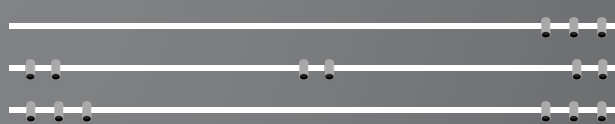

ESCOLHA A COR DA LUZ E RECEBA O SEU PERFIL MONTADO

Luz Difusa 3000K

Luz Difusa 4000K

Adicione o código L1 na referência

Adicione o código L2 na referência

Adicione Lâmpadas LED MR16 aos Spots do Perfil EVO1

4,8 W / 6W / 7W 2700K 3000K 4000K 6000K

Escolha a lâmpada ideal para o seu projeto e receba junto com o seu perfil