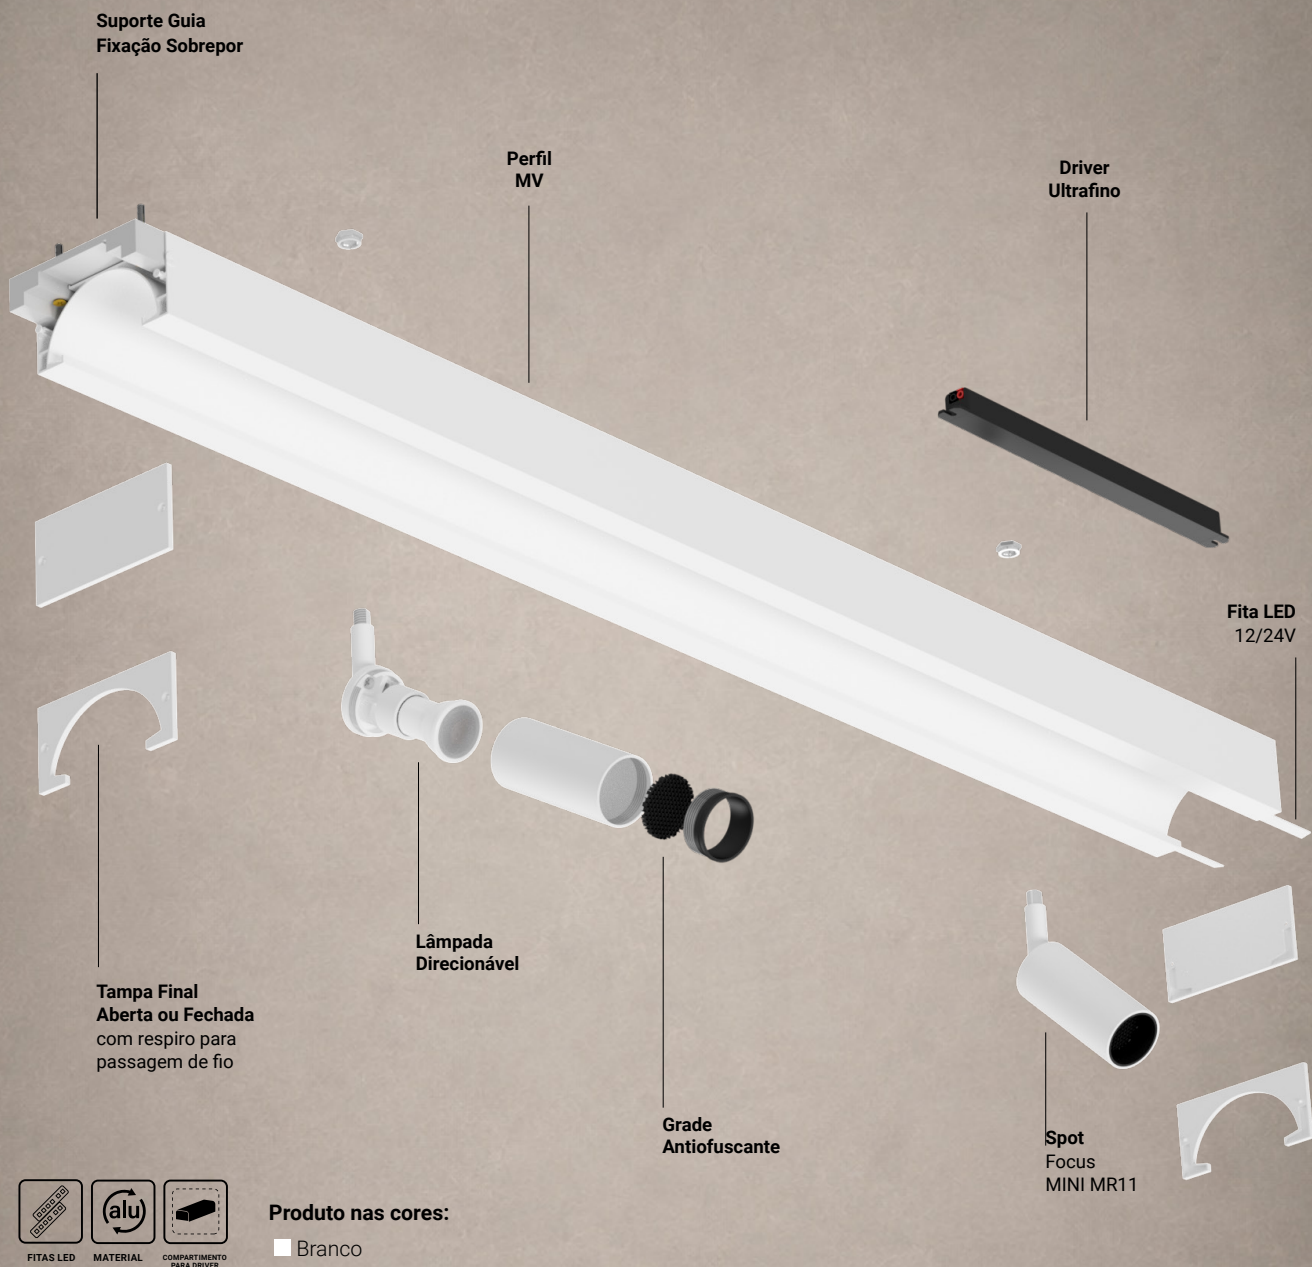

COMPONENTES DO SISTEMA

Veja como a linha **MV** pode ser configurada para cada projeto.

ACESSÓRIOS PARA CONEXÕES, FIXAÇÕES E EMENDAS

CONEXÃO "L" - PAREDE
 *LE-0180(BR) LE-0181(PT)

CONEXÃO "L" - TETO
 *LE-0182(BR) LE-0183(PT)