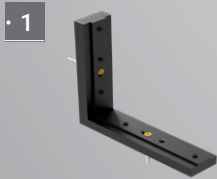

PERSONALIZE SEU PROJETO

Combine perfis, conexões e acessórios para criar soluções sob medida para cada projeto.

SOBREPOR Veja as opções de fixações e emendas

ACESSÓRIOS PARA CONEXÕES, FIXAÇÕES E EMENDAS

1
CONEXÃO "L" - PAREDE
*LE-0073(BR) LE-0093(PT)