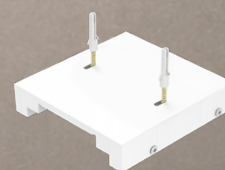

EMENDA DE FIXAÇÃO
*LE-0080(BR) LE-0090(PT)