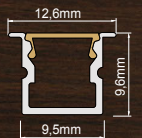

PERFIL DE EMBUTIR 8W/m 12V 12,6 x 9,6 mm

Referências: LE-4297 ● Cinza / Alumínio ● 3000K
LE-4298 ● Cinza / Alumínio ● 4000K