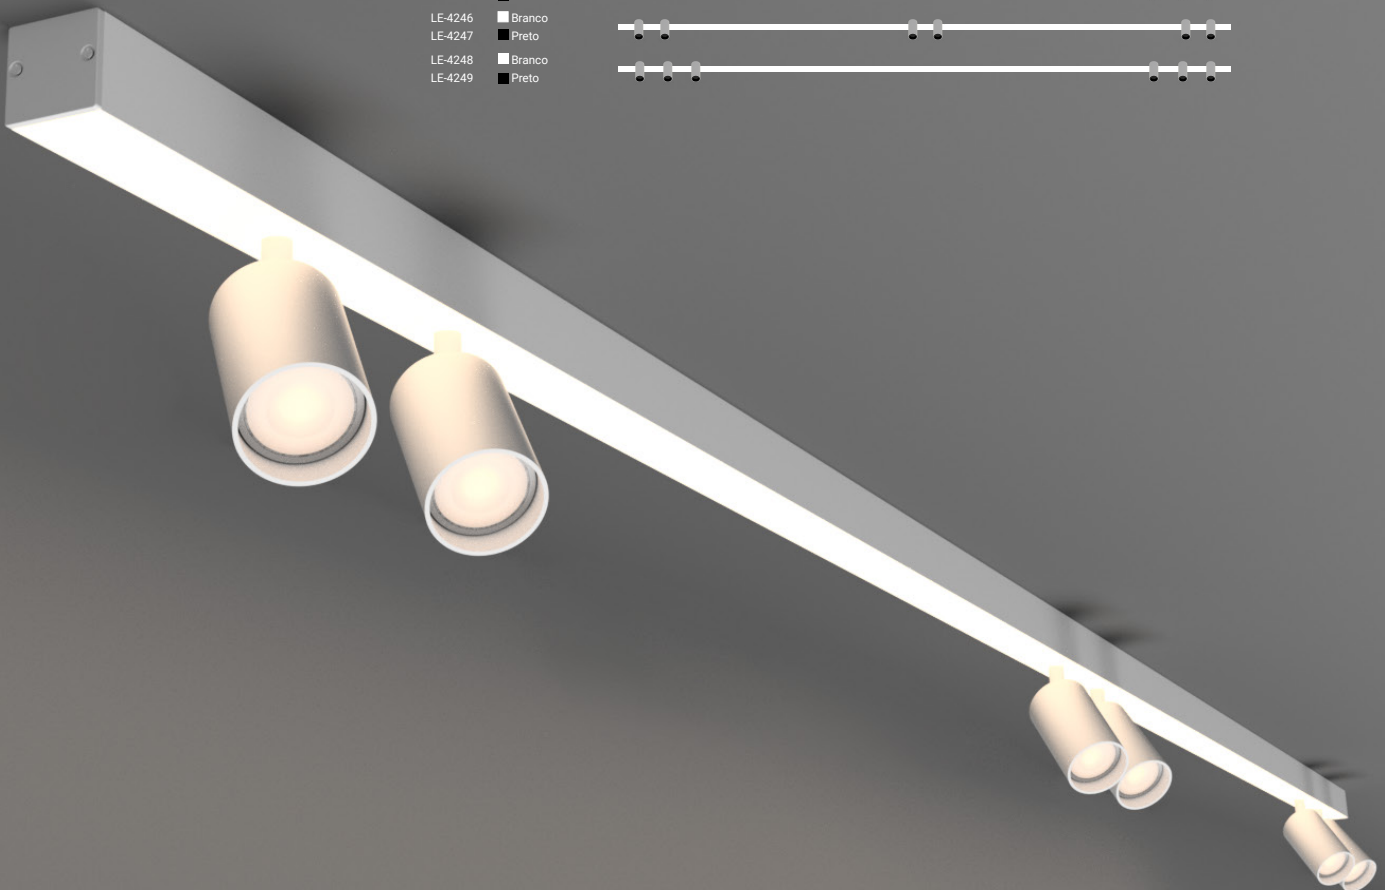

EVO1 SOBREPOR

com spot ECO MR16

LUZ DIFUSA + LUZ PONTUAL

INCLUSO: TAMPAS E SUPORTES DE FIXAÇÃO

NÃO INCLUSO: LÂMPADAS, FITAS LED E DRIVERS

EVO1 - PERFIL DE SOBREPOR COM SPOTS - 1000 x 40 x 40 mm

Referências:	LE-4232	■ Branco		Referências:	LE-4236	■ Branco	
	LE-4233	■ Preto			LE-4237	■ Preto	
	LE-4234	■ Branco					
	LE-4235	■ Preto					

EVO1 - PERFIL DE SOBREPOR COM SPOTS - 2000 x 40 x 40 mm

Referências:	LE-4238	■ Branco	
	LE-4239	■ Preto	
	LE-4240	■ Branco	
	LE-4241	■ Preto	
	LE-4242	■ Branco	
	LE-4243	■ Preto	

EVO1 - PERFIL DE SOBREPOR COM SPOTS - 3000 x 40 x 40 mm

Referências:	LE-4244	■ Branco	
	LE-4245	■ Preto	
	LE-4246	■ Branco	
	LE-4247	■ Preto	
	LE-4248	■ Branco	
	LE-4249	■ Preto	

ESCOLHA A COR DA LUZ E RECEBA O SEU PERFIL MONTADO

Luz Difusa 🌞 3000K

Luz Difusa 🌙 4000K

Adicione o código **L1** na referência

Adicione o código **L2** na referência

Adicione Lâmpadas LED MR16 aos Spots do Perfil EVO1

4,8 W / 6W / 7W   🟡 2700K   🟠 3000K   🟡 4000K   🔵 6000K

Escolha a lâmpada ideal para o seu projeto e receba junto com o seu perfil