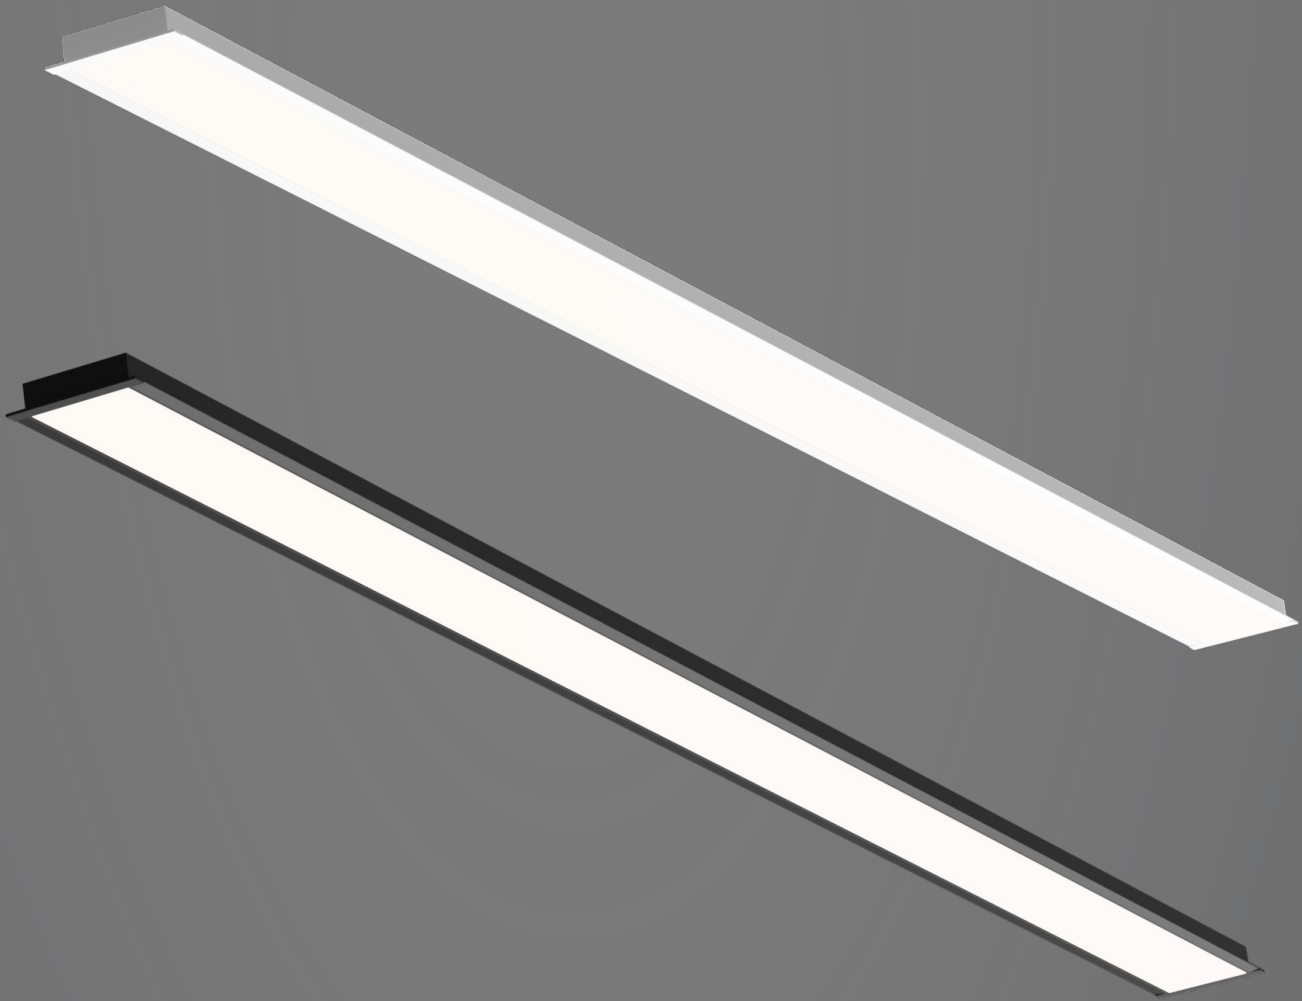

TWELVE EMBUTIR

LUZ DIFUSA

INCLUSO: TAMPAS E PRESILHAS DE FIXAÇÃO

NÃO INCLUSO: FITAS LED E DRIVERS

PERFIL TWELVE - 1000 x 50 x 12 mm - Nicho 990 x 40 mm

LE-7042 ☐ Branco
LE-7043 ☐ Preto

PERFIL TWELVE - 2000 x 50 x 12 mm - Nicho 1990 x 40 mm

LE-7044 ☐ Branco
LE-7045 ☐ Preto

PERFIL TWELVE - 3000 x 50 x 12 mm - Nicho 2990 x 40 mm

LE-7046 ☐ Branco
LE-7047 ☐ Preto

ESCOLHA A COR DA LUZ

Luz Difusa 3000K

Luz Difusa 4000K

Adicione o código L1 na referência

Adicione o código L2 na referência