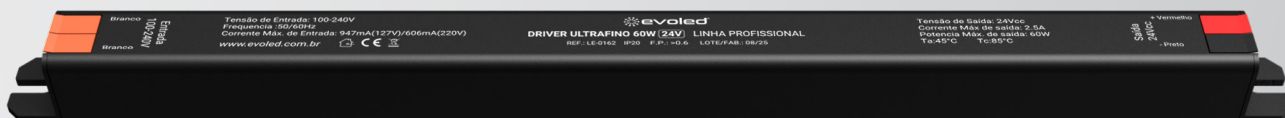

DRIVER ULTRAFINO - FITA LED 12V

Referência	Corrente de Saída	Potência	Tensão de Entrada	Tensão de Saída	Dimensões	Dimerizável
LE-1071	1.5A	18W	100-240V	12VDC	201 x 18 x 18 mm	NÃO
LE-1072	2.0A	24W	100-240V	12VDC	201 x 18 x 18 mm	NÃO
LE-1073	3.0A	36W	100-240V	12VDC	218 x 18 x 18 mm	NÃO
LE-1074	4.0A	48W	100-240V	12VDC	218 x 18 x 18 mm	NÃO
LE-1062	5.0A	60W	100-240V	12VDC	263 x 18 x 18 mm	NÃO
LE-1063	6.0A	72W	100-240V	12VDC	263 x 18 x 18 mm	NÃO
LE-1066	6.0A	72W	100-240V	12VDC	286 x 18 x 18 mm	SIM

DIMERIZÁVEL

DRIVER ULTRAFINO - FITA LED 24V

Referência	Corrente de Saída	Potência	Tensão de Entrada	Tensão de Saída	Dimensões	Dimerizável
LE-0171	0.75A	18W	100-240V	24VDC	201 x 18 x 18 mm	NÃO
LE-0172	1.0A	24W	100-240V	24VDC	201 x 18 x 18 mm	NÃO
LE-0173	1.5A	36W	100-240V	24VDC	218 x 18 x 18 mm	NÃO
LE-0174	2.0A	48W	100-240V	24VDC	218 x 18 x 18 mm	NÃO
LE-0162	2.5A	60W	100-240V	24VDC	263 x 18 x 18 mm	NÃO
LE-0163	3.0A	72W	100-240V	24VDC	263 x 18 x 18 mm	NÃO
LE-1067	3.0A	72W	100-240V	24VDC	286 x 18 x 18 mm	SIM

DIMERIZÁVEL