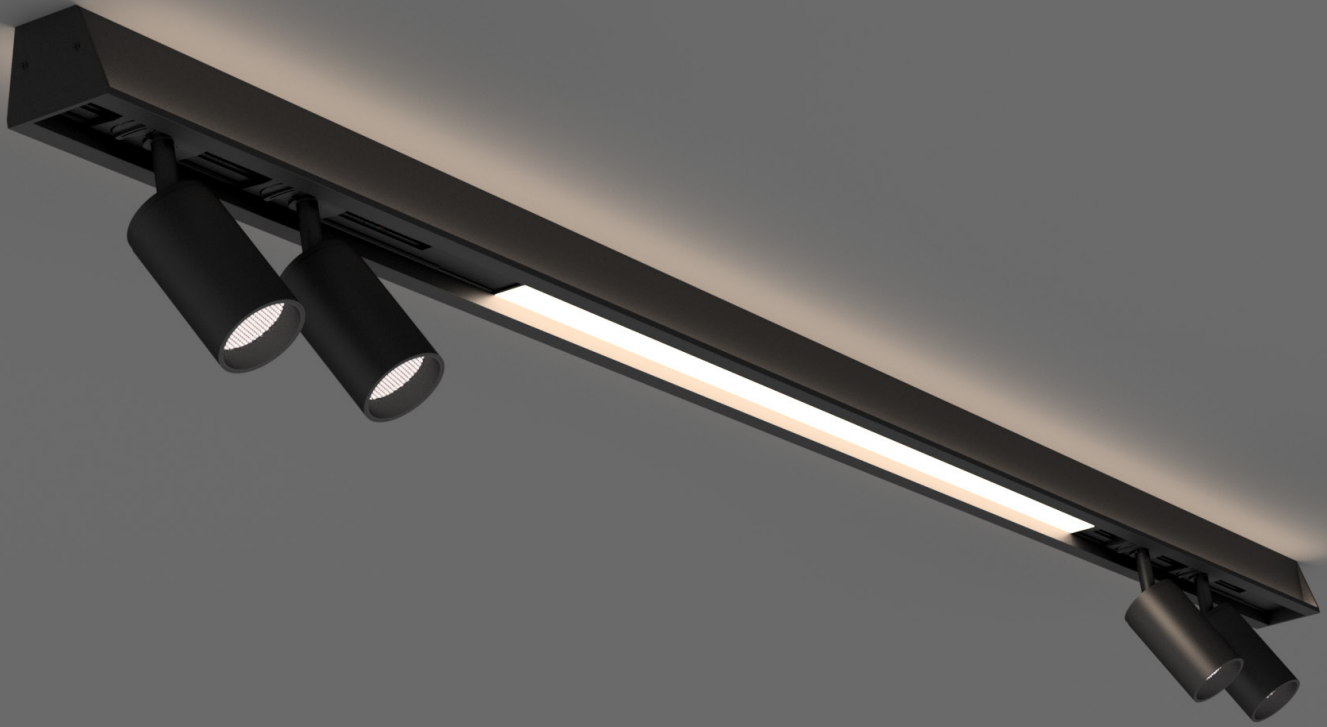

NP1 SOBREPOR

LUZ DIFUSA RECUADA + TRILHO + LUZ INDIRETA

INCLUSO: TAMPAS E SUPORTES DE FIXAÇÃO

NÃO INCLUSO: FITAS LED, SPOTS E DRIVERS

NP1- PERFIL COM TRILHO 1000 x 65 x 55 mm

LE-4256 ☐ Branco
LE-4257 ☐ Preto

NP1- PERFIL COM TRILHO 2000 x 65 x 55 mm

LE-4260 ☐ Branco
LE-4261 ☐ Preto

LE-4262 ☐ Branco
LE-4263 ☐ Preto

NP1- PERFIL COM TRILHO 3000 x 65 x 55 mm

LE-4268 ☐ Branco
LE-4269 ☐ Preto

LE-4289 ☐ Branco
LE-4290 ☐ Preto

ESCOLHA A COR DA LUZ E RECEBA O SEU PERFIL MONTADO

Difusa 3000K ☀ + Indireta 3000K ☁

Adicione o código L1 na referência

Difusa 4000K ☀ + Indireta 3000K ☁

Adicione o código L3 na referência

Difusa 3000K ☀ + Indireta 4000K ☁

Adicione o código L2 na referência

Difusa 4000K ☀ + Indireta 4000K ☁

Adicione o código L4 na referência

ADICIONE OS SPOTS DA LINHA FOCUS NO PERFIL NP1 COM TRILHO

Spot Focus Antiofusco com Adaptador Flat
para lâmpadas: MR11 / MR16 / PAR 20/ AR70 / PAR 30 / AR 111

Escolha o Spot ideal para o seu projeto e receba junto com o seu perfil