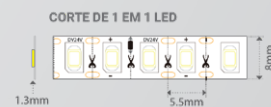

Referência	Cor da Luz	Lumens	LED	Tensão	Dimensões	Chip LED
LE-2012	3000K	1460 lm/m	180 LEDs/m	DC 24V	8 x 10000mm	2835
LE-2013	4000K	1460 lm/m	180 LEDs/m	DC 24V	8 x 10000mm	2835