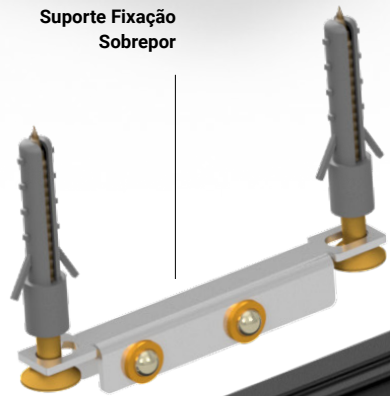

Suporte Fixação
Sobrepor