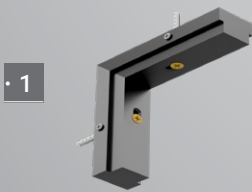

SOBREPOR Veja as opções de fixações e emendas

ACESSÓRIOS PARA CONEXÕES, FIXAÇÕES E EMENDAS

CONEXÃO "L" - PAREDE
*LE-0078(BR) LE-0098(PT)

CONEXÃO "L" - TETO
*LE-0079(BR) LE-0099(PT)

SUPORTE DE FIXAÇÃO
*LE-0077(BR) LE-0097 (PT)