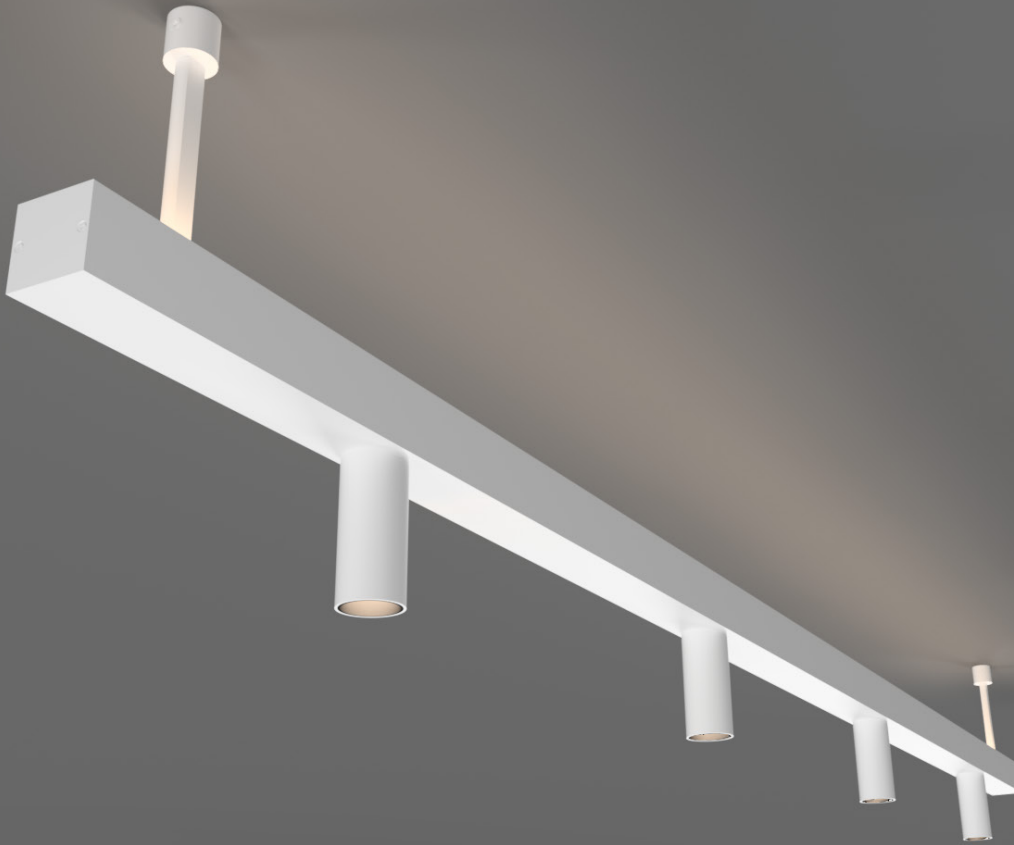

Escolha a lâmpada ideal para o seu projeto e receba junto com o seu perfil

PZ PENDENTE

com haste e plafon Focus mini MR11

LUZ INDIRECTA + LUZ PONTUAL

INCLUSO: TAMPAS, BASES E SUPORTES DE FIXAÇÃO

NÃO INCLUSO: LÂMPADAS, FITAS LED E DRIVERS