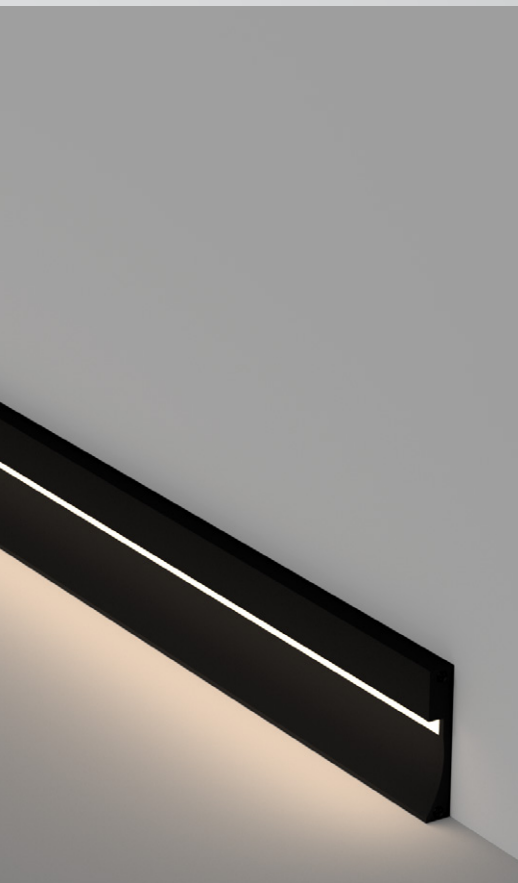

PAREDE

CONHEÇA MAIS DO PERFIL RODS

Desenhando espaços com luz.

O **Perfil RODS**, foi desenvolvido para integrar iluminação e arquitetura em perfeita harmonia. Seu **design discreto e contemporâneo permite aplicações em tetos, paredes e rodapés**, criando efeitos de luz indireta que **valorizam volumes, superfícies e detalhes dos ambientes**.

Disponível nas cores preto e branco, **oferece liberdade criativa para diferentes conceitos arquitetônicos**. Compatível com diversos modelos de fitas LED, adapta-se com facilidade às exigências de cada projeto, unindo desempenho técnico, flexibilidade e sofisticação visual.

O RODS transforma a luz em elemento arquitetônico e os espaços em experiências únicas.