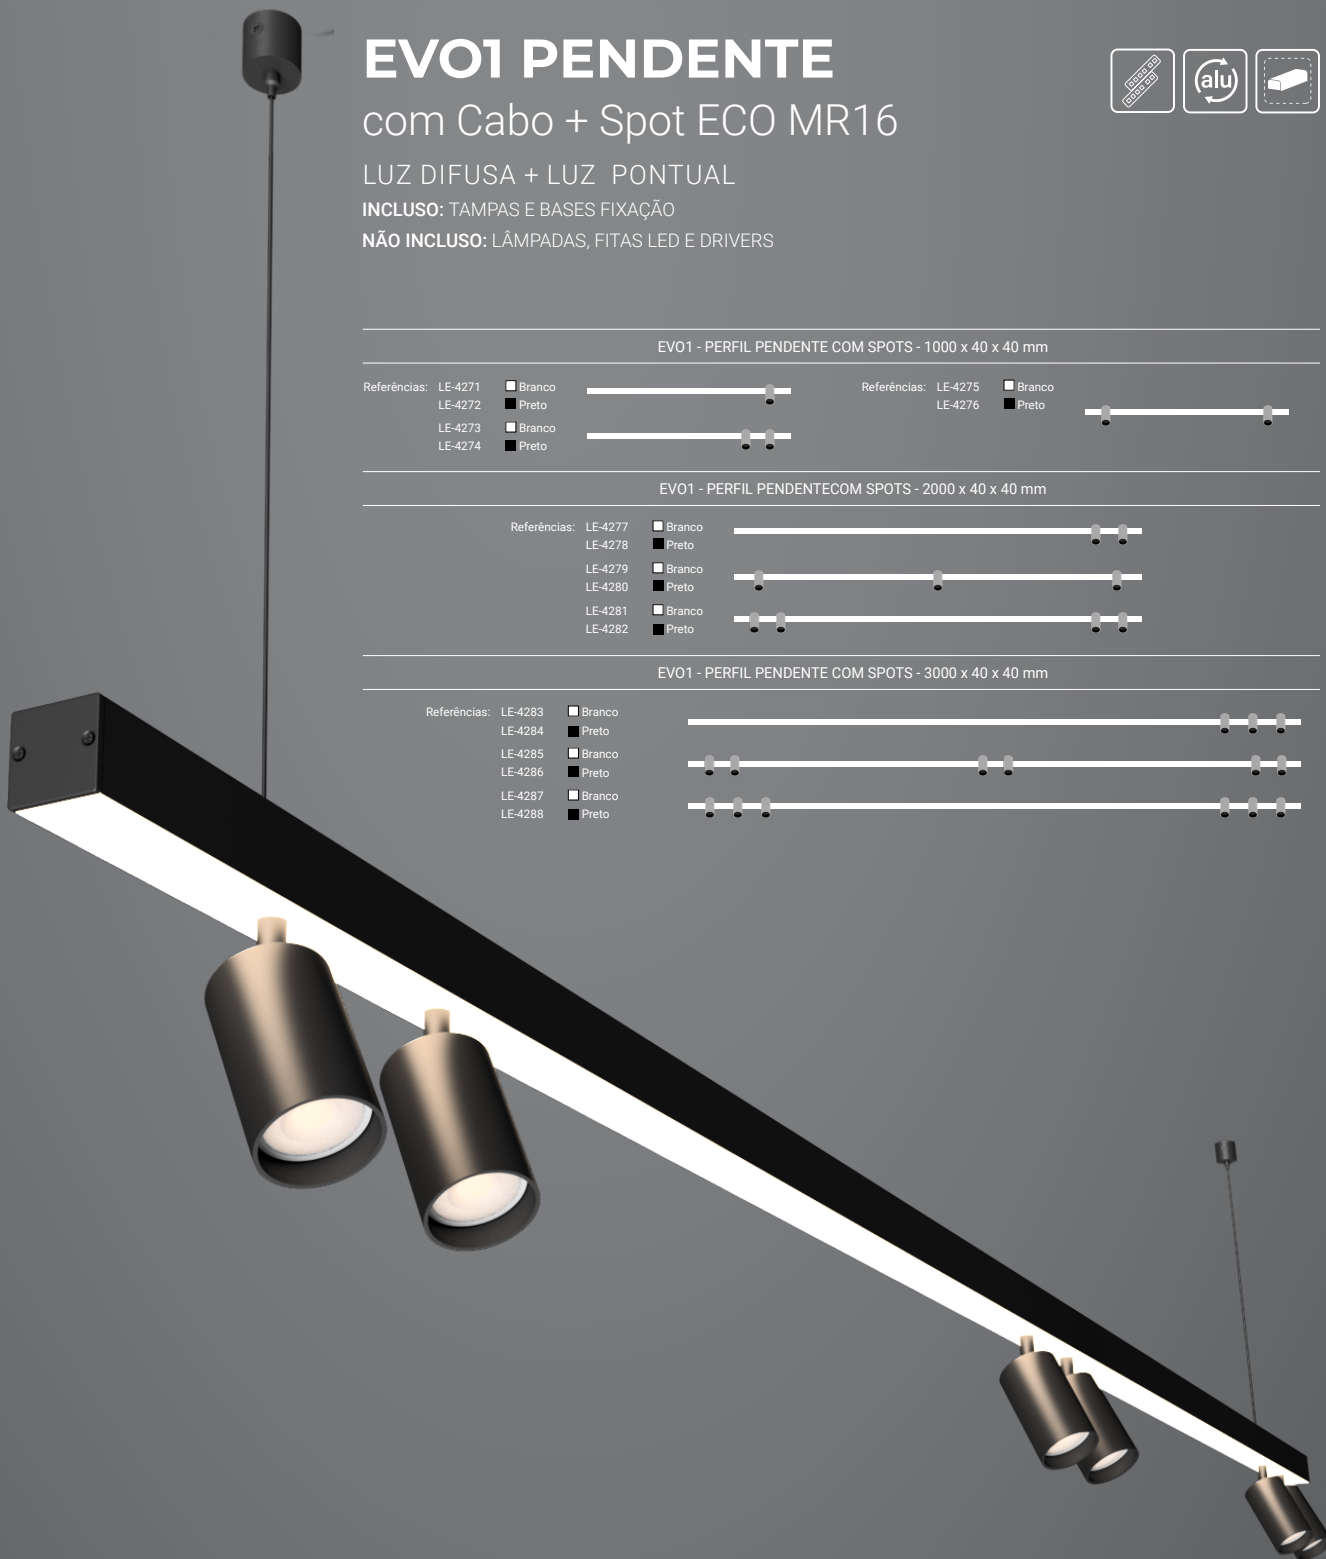

EVO1 PENDENTE

com Cabo + Spot ECO MR16

LUZ DIFUSA + LUZ PONTUAL

INCLUSO: TAMPAS E BASES FIXAÇÃO

NÃO INCLUSO: LÂMPADAS, FITAS LED E DRIVERS

EVO1 - PERFIL PENDENTE COM SPOTS - 1000 x 40 x 40 mm

Referências: LE-4271 ☐ Branco
LE-4272 ☐ Preto
LE-4273 ☐ Branco
LE-4274 ☐ Preto

Referências: LE-4275 ☐ Branco
LE-4276 ☐ Preto

EVO1 - PERFIL PENDENTE COM SPOTS - 2000 x 40 x 40 mm

Referências: LE-4277 ☐ Branco
LE-4278 ☐ Preto
LE-4279 ☐ Branco
LE-4280 ☐ Preto
LE-4281 ☐ Branco
LE-4282 ☐ Preto

EVO1 - PERFIL PENDENTE COM SPOTS - 3000 x 40 x 40 mm

Referências: LE-4283 ☐ Branco
LE-4284 ☐ Preto
LE-4285 ☐ Branco
LE-4286 ☐ Preto
LE-4287 ☐ Branco
LE-4288 ☐ Preto

ESCOLHA A COR DA LUZ E RECEBA O SEU PERFIL MONTADO

Luz Difusa 3000K

Luz Difusa 4000K

Adicione o código L1 na referência

Adicione o código L2 na referência

Adicione Lâmpadas LED MR16 aos Spots do Perfil EVO1

4,8 W / 6W / 7W 2700K 3000K 4000K 6000K

Escolha a lâmpada ideal para o seu projeto e receba junto com o seu perfil