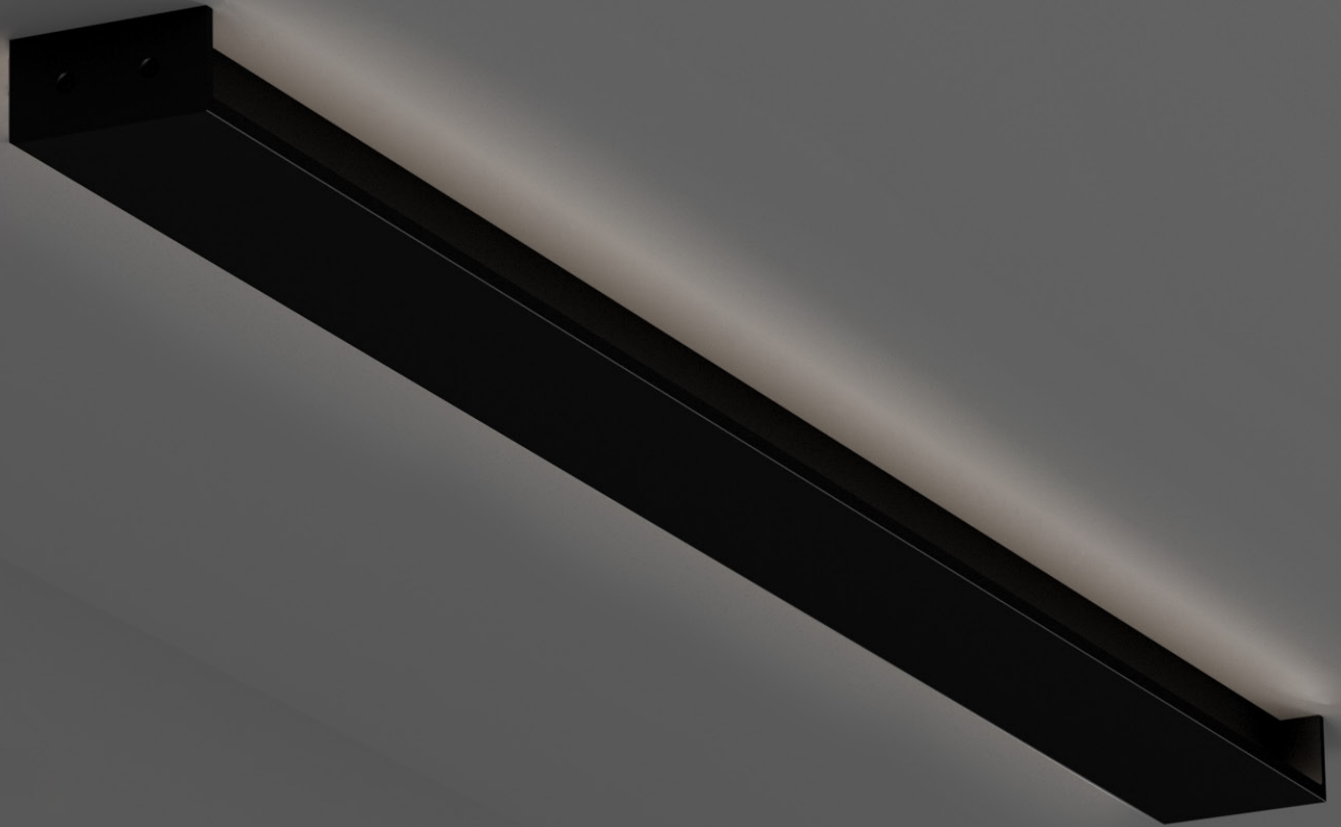

NP2 SOBREPOR com tampa reta

LUZ INDIRETA

INCLUSO: TAMPAS E SUPORTES DE FIXAÇÃO

NÃO INCLUSO: FITAS LED E DRIVERS

NP2 - PERFIL - TAMPA RETA - 400 x 60 x 30 mm

Referências: LE-4028 ☐ Branco ☐
LE-4029 ☐ Preto ☐

NP2 - PERFIL - TAMPA RETA - 600 x 60 x 30 mm

Referências: LE-4026 ☐ Branco ☐
LE-4027 ☐ Preto ☐

NP2 - PERFIL - TAMPA RETA - 800 x 60 x 30 mm

Referências: LE-4024 ☐ Branco ☐
LE-4025 ☐ Preto ☐

NP2 - PERFIL - TAMPA RETA - 1000 x 60 x 30 mm

Referências: LE-4022 ☐ Branco ☐
LE-4023 ☐ Preto ☐

NP2 - PERFIL - TAMPA RETA - 2000 x 60 x 30 mm

Referências: LE-4020 ☐ Branco ☐
LE-4021 ☐ Preto ☐

NP2 - PERFIL - TAMPA RETA - 3000 x 60 x 30 mm

Referências: LE-4018 ☐ Branco ☐
LE-4019 ☐ Preto ☐

ESCOLHA A COR DA LUZ E RECEBA O SEU PERFIL MONTADO

Luz Indireta 3000K - IP20

Luz Indireta 4000K - IP20

Luz Indireta 3000K - IP44

Luz Indireta 4000K - IP44

Adicione o código L1 na referência

Adicione o código L2 na referência

Adicione o código L3 na referência

Adicione o código L4 na referência