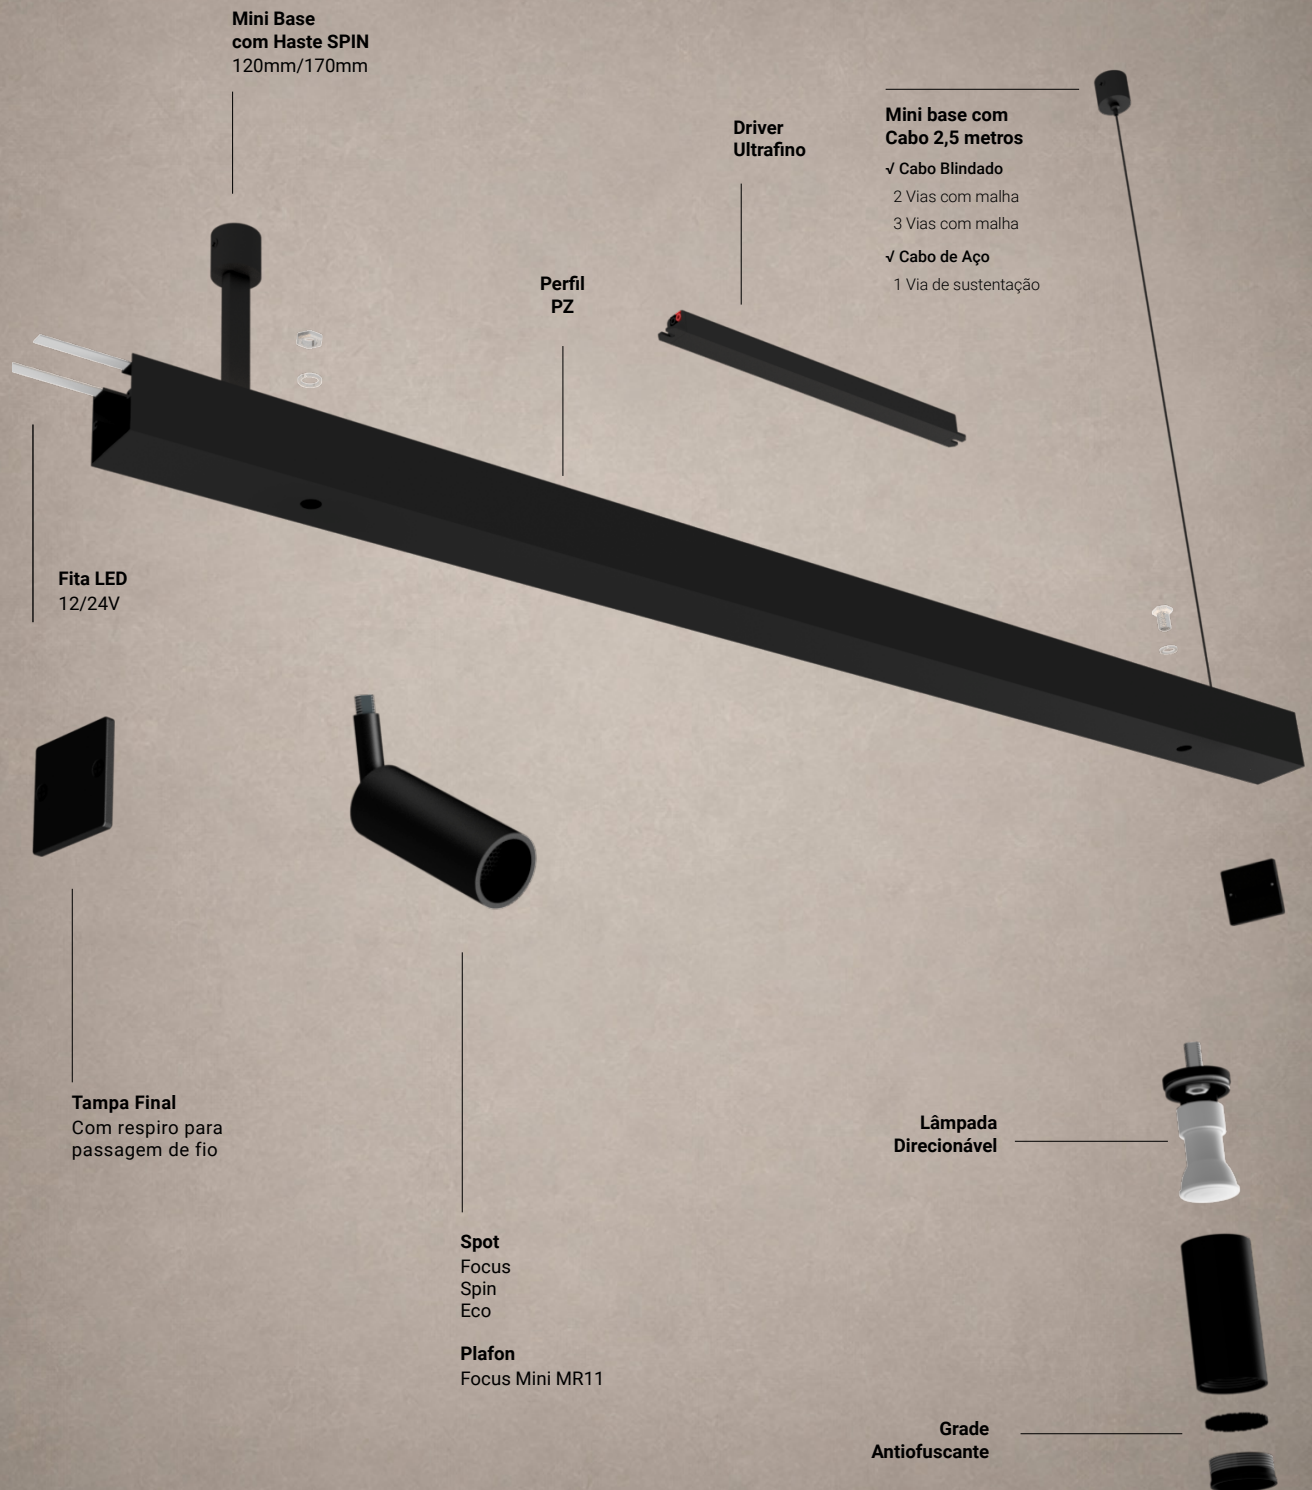

CONEXÃO 60°

* AC-2026(BR) AC-2027(PT)

8

KIT PENDENTE

PARA CABO: LE-0154(BR) LE-0155(PT)
PARA HASTE LE-0156(BR) LE-0157(PT)

COMPONENTES DO SISTEMA

Veja como a linha **PZ** pode ser configurada para cada projeto.

Produto nas cores:

■ Branco ■ Preto

PERFIL ARP

Descubra a linha ARP. Um sistema versátil que reúne iluminação difusa, iluminação indireta e spots integrados em um perfil compacto, permitindo criar composições sofisticadas com conforto visual e iluminação de destaque.