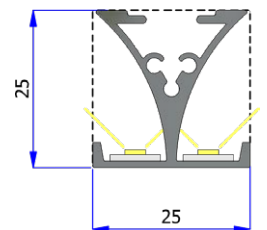

Perfil
MAP

Suporte Fixação
Sobrepor

Tampas Final
com respiro para
passagem de fio

Fita LED
12/24V

FITAS LED MATERIAL

Produto nas cores:

Branco ■ Preto