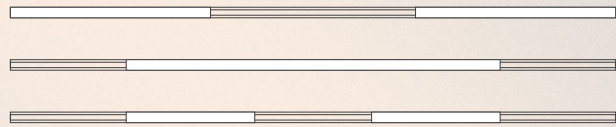

EVO2 PENDENTE com cabo

LUZ DIFUSA + TRILHO + LUZ INDIRETA

INCLUSO: TAMPAS E BASES DE FIXAÇÃO

NÃO INCLUSO: FITAS LED, SPOTS E DRIVERS

EVO2 - PERFIL PENDENTE COM CABO - 2000 x 46 x 46 mm

Referências: LE-4386 ☐ Branco
LE-4387 ☐ Preto

Referências: LE-4388 ☐ Branco
LE-4389 ☐ Preto

EVO2 - PERFIL PENDENTE COM CABO - 3000 x 46 x 46 mm

Referências: LE-4392 ☐ Branco
LE-4393 ☐ Preto

LE-4394 ☐ Branco
LE-4395 ☐ Preto

LE-4396 ☐ Branco
LE-4397 ☐ Preto

ESCOLHA A COR DA LUZ E RECEBA O SEU PERFIL MONTADO

Difusa 3000k + Indireta 3000k

Difusa 3000k + Indireta 4000k

Difusa 4000k + Indireta 3000k

Difusa 4000k + Indireta 4000k

Adicione o código L1 na referência

Adicione o código L2 na referência

Adicione o código L3 na referência

Adicione o código L4 na referência

ADICIONE OS SPOTS DA LINHA MODULE E FOCUS
NO PERFIL EVO2 COM TRILHO*

Spot Module de 10W E 20W
Spot Focus para lâmpadas: MR11 / MR16 / PAR 20/ AR70 / PAR 30 / AR 111

Escolha a lâmpada ideal para o seu projeto e receba junto com o seu perfil