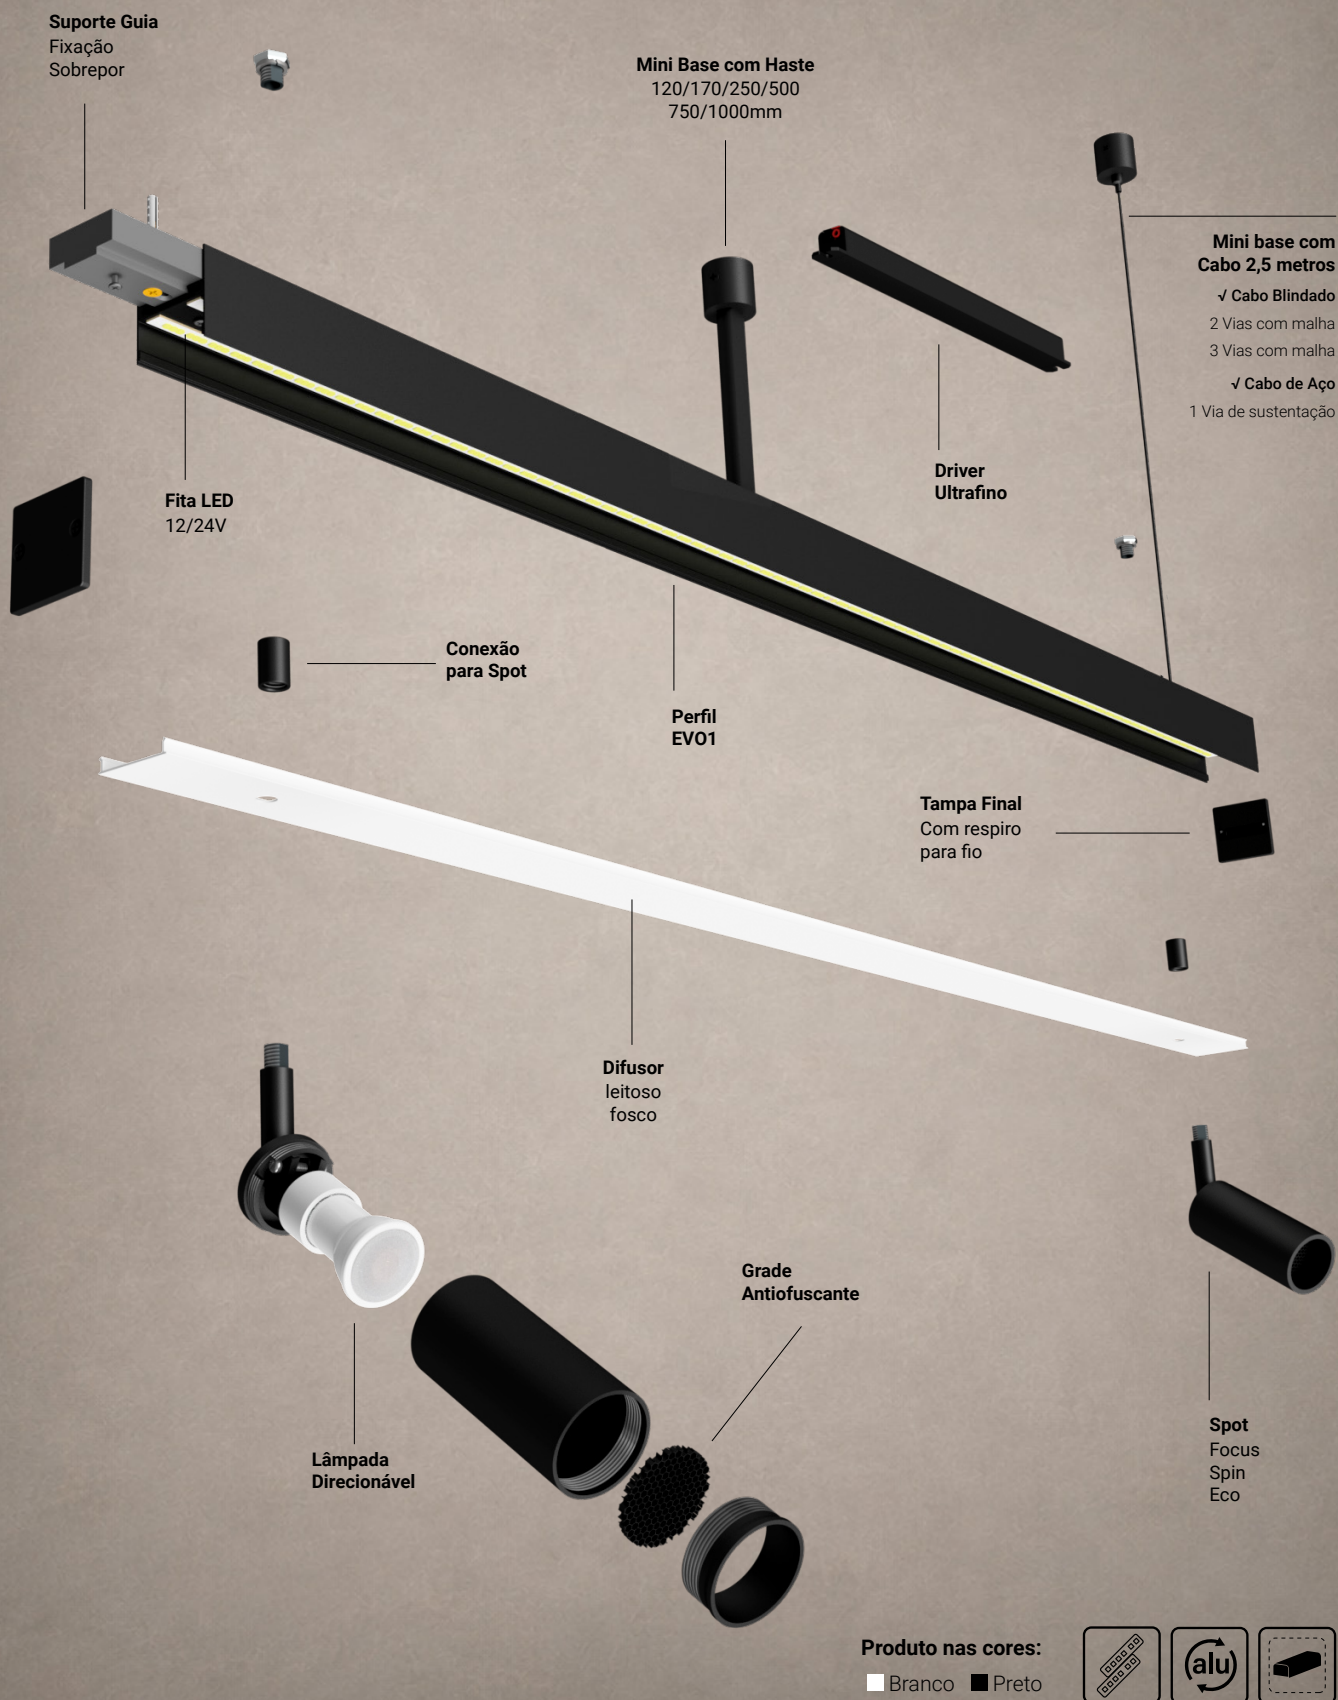

EMENDA - PENDENTE
*AC-0006(BR) AC-0007(PT)

9

CONEXÃO "Y"
*AC-2008(BR) AC-2009(PT)

10

CONEXÃO 120°
*AC-2007(BR) AC-2006(PT)

11

CONEXÃO 60°
*AC-2010(BR) AC-2011(PT)

12

KIT PENDENTE
CABO: LE-0154(BR) LE-0155(PT)
HASTE: LE-0156(BR) LE-0157(PT)

COMPONENTES DO SISTEMA

Veja como a linha **EVO1** pode ser configurada para cada projeto.

PERFIL EVO2

Descubra a linha Evo2. Desenvolvida para unir iluminação difusa, iluminação indireta e spots em uma única solução, oferece versatilidade, conforto visual e liberdade criativa para composições arquitetônicas marcantes.

FITAS LED

MATERIAL

ALJAMENTO
PARA DRIVER

EVO2 PENDENTE com cabo

LUZ DIFUSA + LUZ INDIRETA

INCLUSO: TAMPAS E BASES DE FIXAÇÃO

NÃO INCLUSO: FITAS LED E DRIVERS

EVO2 - PERFIL PENDENTE COM CABO - 1000 x 46 x 46 mm