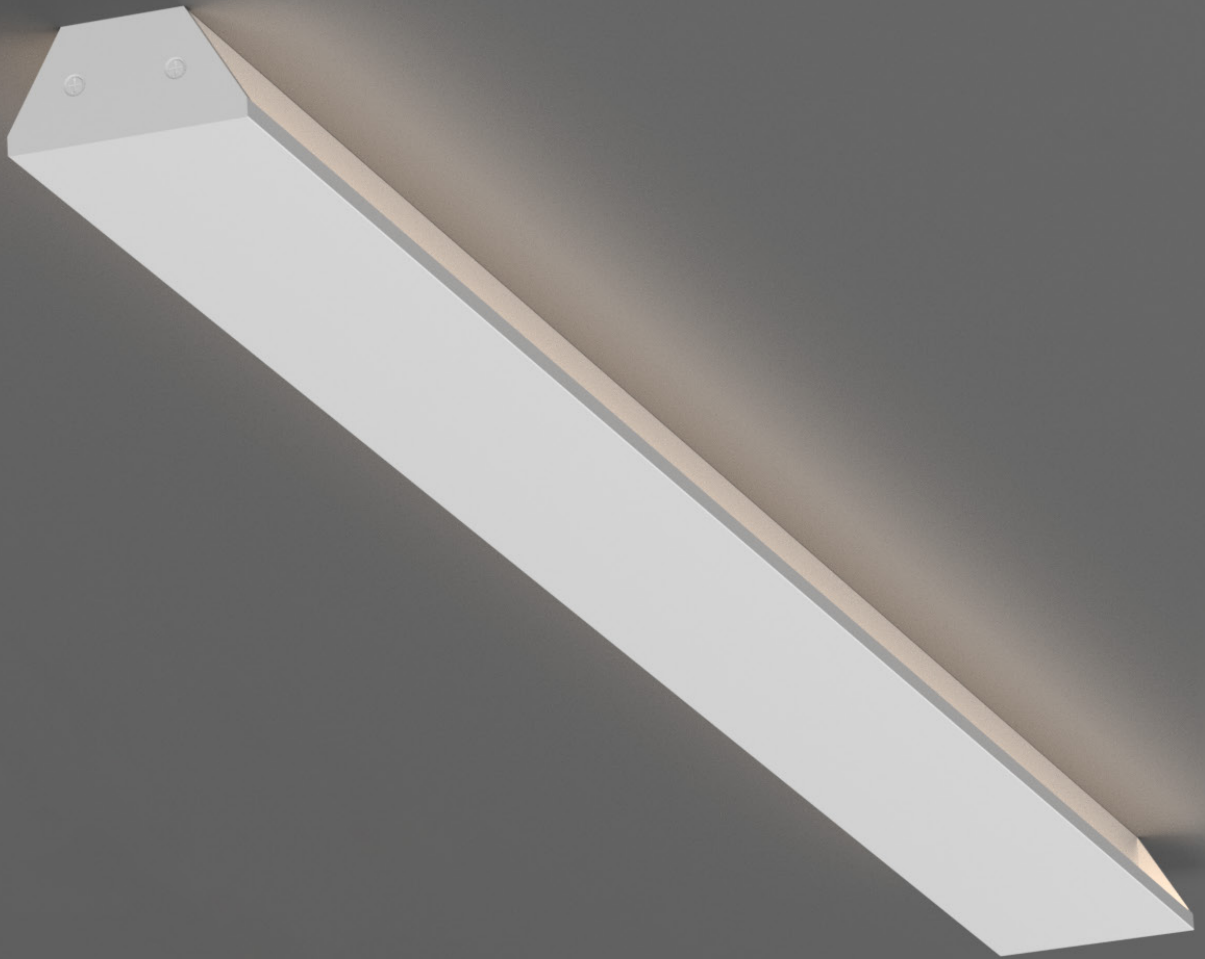

NP2 SOBREPOR com tampa chanfrada

LUZ INDIRETA

INCLUSO: TAMPAS E SUPORTES DE FIXAÇÃO

NÃO INCLUSO: FITAS LED E DRIVERS

NP2 - PERFIL - TAMPA CHANFRADA - 400 x 60 x 30 mm

Referências: LE-4058 ■ Branco
LE-4059 ■ Preto

NP2 - PERFIL - TAMPA CHANFRADA - 600 x 60 x 30 mm

Referências: LE-4056 ■ Branco
LE-4057 ■ Preto

NP2 - PERFIL - TAMPA CHANFRADA - 800 x 60 x 30 mm

Referências: LE-4054 ■ Branco
LE-4055 ■ Preto

NP2 - PERFIL - TAMPA CHANFRADA - 1000 x 60 x 30 mm

Referências: LE-4072 ■ Branco
LE-4073 ■ Preto

NP2 - PERFIL - TAMPA CHANFRADA - 2000 x 60 x 30 mm

Referências: LE-4070 ■ Branco
LE-4071 ■ Preto

NP2 - PERFIL - TAMPA CHANFRADA - 3000 x 60 x 30 mm

Referências: LE-4068 ■ Branco
LE-4069 ■ Preto

ESCOLHA A COR DA LUZ E RECEBA O SEU PERFIL MONTADO

Luz Indireta 🌞 3000K - IP20

Luz Indireta 🌞 4000K - IP20

Adicione o código L1 na referência

Adicione o código L2 na referência