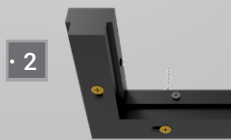

SOBREPOR Veja as opções de fixações e emendas

ACESSÓRIOS PARA CONEXÕES, FIXAÇÕES E EMENDAS

CONEXÃO "L" - PAREDE
*LE-0078(BR) LE-0098(PT)

CONEXÃO "L" - TETO
*LE-0079(BR) LE-0099(PT)

SUPORTE DE FIXAÇÃO
*LE-0077(BR) LE-0097 (PT)