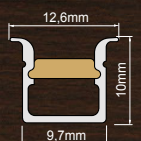

PERFIL DE EMBUTIR RECUADO 9W/m 12V 12,6 x 10 mm

Referências: LE-4196 ● Cinza / Alumínio ● 3000K