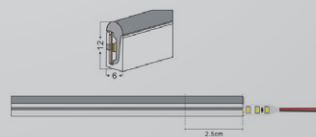

Referência	Cor da Luz	Lumens	LED	Tensão	Dimensões	Chip LED
LE-2022	● 3000K	720 lm/m	120 LEDs/m	DC 12V	6 x 12 x 5000 mm	2835
LE-2023	● 4000K	720 lm/m	120 LEDs/m	DC 12V	6 x 12 x 5000 mm	2835