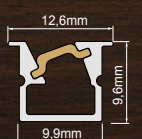

PERFIL DE EMBUTIR ASSIMÉTRICO 9W/m 12V 12,6x9,6mm

Referências: LE-4197 ● Cinza / Alumínio ● 3000K