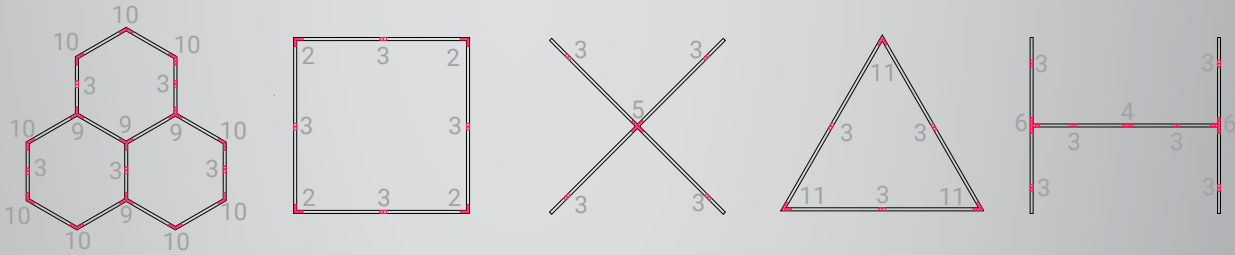

PERSONALIZE SEU PROJETO

Combine perfis, conexões e acessórios para criar soluções sob medida para cada projeto.

SOBREPOR Veja as opções de fixações e emendas