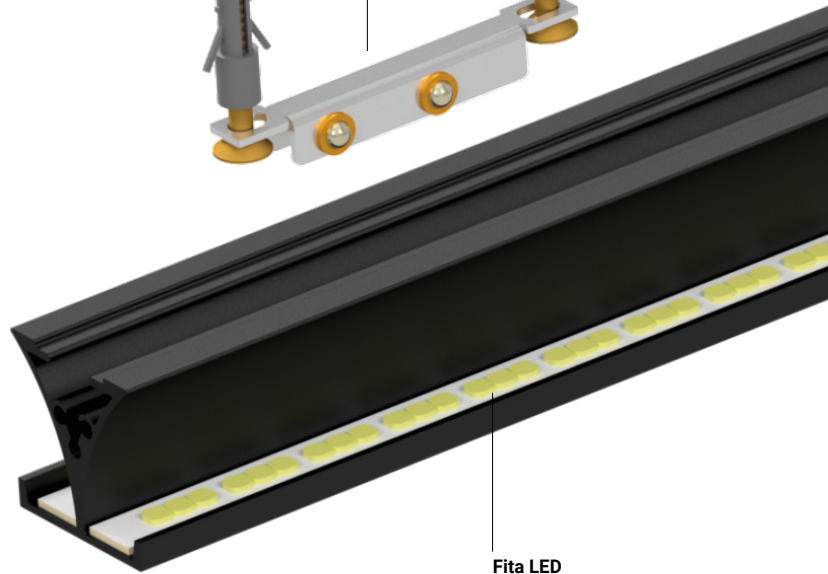

Tampas Final
com respiro para
passagem de fio

Fita LED
12/24V

FITAS LED MATERIAL

Produto nas cores:

Branco ■ Preto