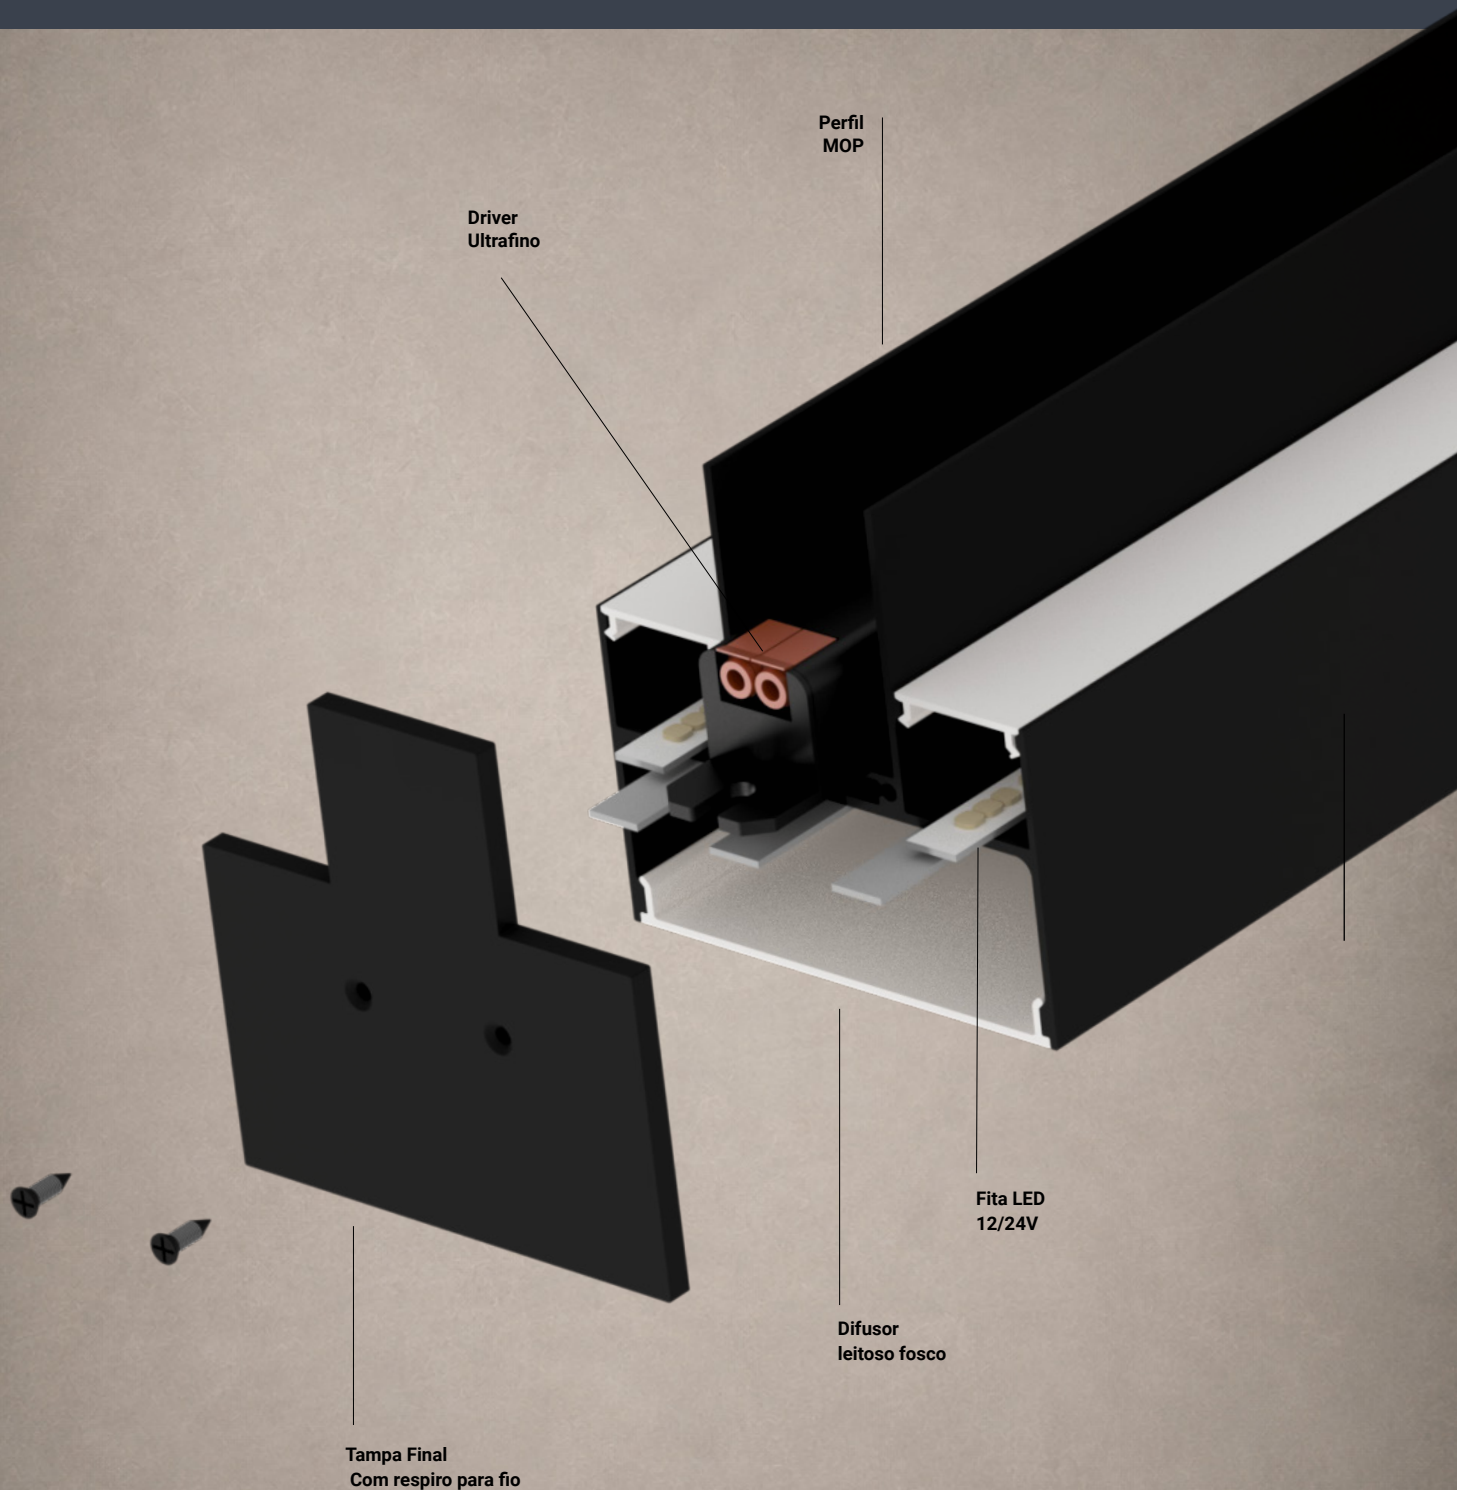

COMPONENTES DO SISTEMA

Veja como a linha **MOP** é configurada para cada projeto.

Produto nas cores:

■ Branco ■ Preto