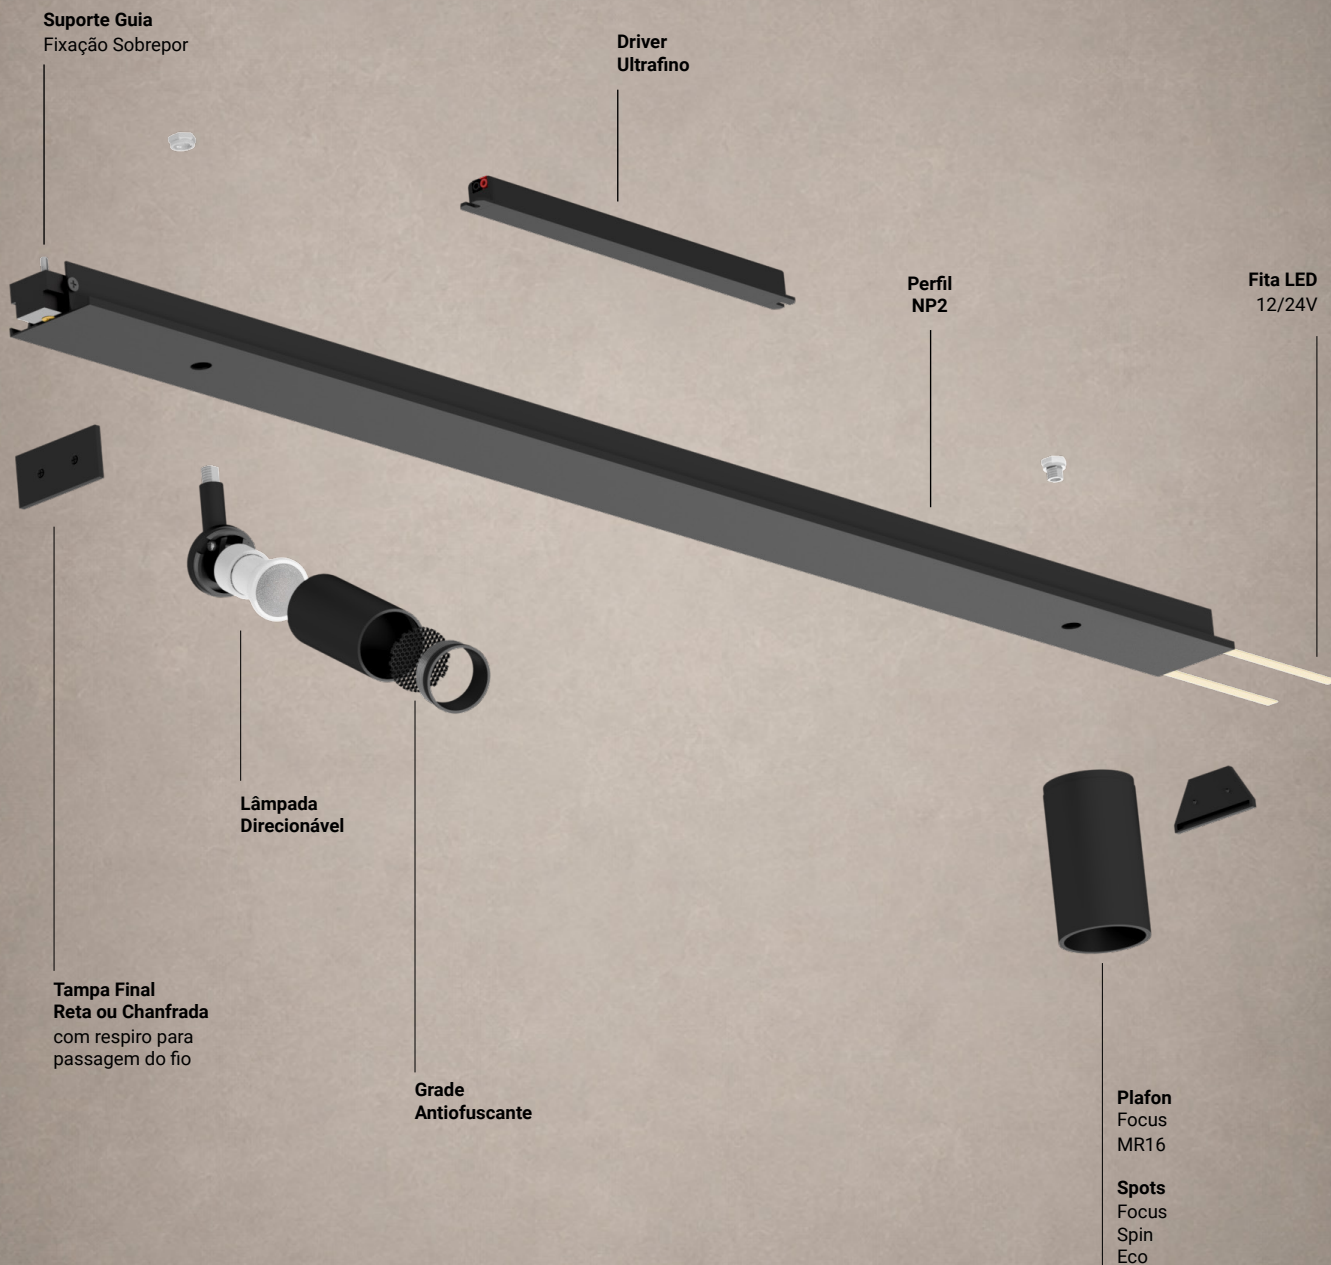

CONEXÃO "Y" - PENDENTE
*AC-2032(BR) AC-2033(PT)

COMPONENTES DO SISTEMA

Veja como a linha **NP2** pode ser configurada para cada projeto.

Produto nas cores:

■ Branco ■ Preto

PERFIL MAP

Descubra a linha MAP. Uma solução discreta e elegante que transforma a iluminação indireta em elemento arquitetônico, proporcionando conforto visual, leveza estética e perfeita integração aos ambientes.