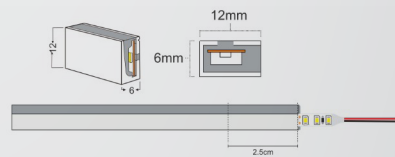

FITA NEON

12W por metro

MATERIAL

MATERIAL

TENSÃO

PROTEÇÃO

FITA LED NEON FLAT 12W/m

Referência	Cor da Luz	Lumens	LED	Tensão	Dimensões	Chip LED
LE-2020	● 2700K	720 lm/m	120 LEDs/m	DC 12V	6 x 12 x 5000 mm	2835
LE-2021	● 4000K	720 lm/m	120 LEDs/m	DC 12V	6 x 12 x 5000 mm	2835