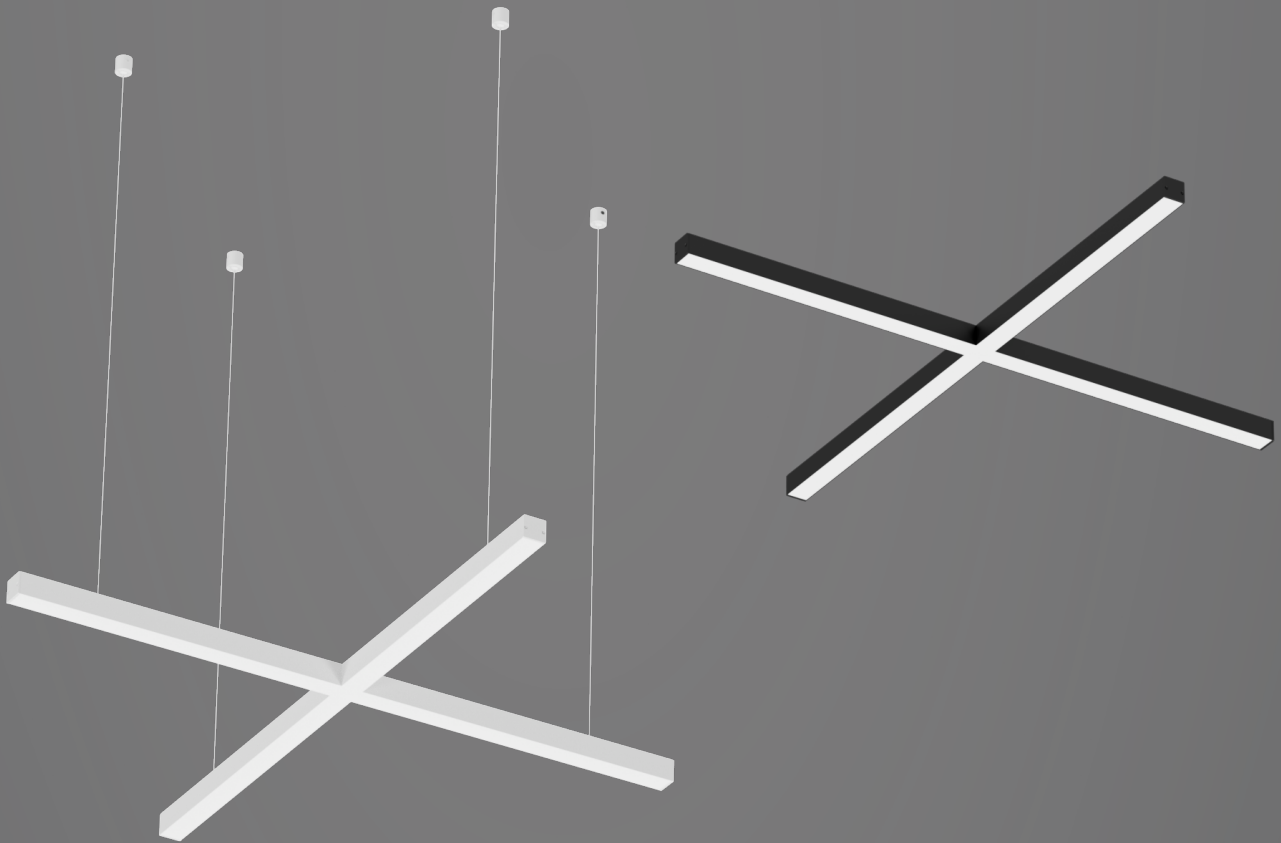

EVO1 X

PENDENTE / SOBREPOR

LUZ DIFUSA

INCLUSO: TAMPAS, BASES E SUPORTES DE FIXAÇÃO

NÃO INCLUSO: FITAS LED E DRIVERS

EVO1 X - 669 x 669 mm		EVO1 X - 882 x 882 mm	
Sobrepор:	LE-5300 ● Branco LE-5301 ● Preto	LE-5302 ● Branco LE-5303 ● Preto	
Pendente:	LE-5308 ● Branco LE-5309 ● Preto	LE-5310 ● Branco LE-5311 ● Preto	
EVO1 X - 1094 x 1094 mm		EVO1 X - 1518 x 1518 mm	
Sobrepор:	LE-5304 ● Branco LE-5305 ● Preto	LE-5306 ● Branco LE-5307 ● Preto	
Pendente:	LE-5312 ● Branco LE-5313 ● Preto	LE-5314 ● Branco LE-5315 ● Preto	

ESCOLHA A COR DA LUZ E RECEBA O SEU PERFIL MONTADO

Luz Difusa 3000k

Luz Difusa 4000k

Adicione o código L1 na referência

Adicione o código L2 na referência