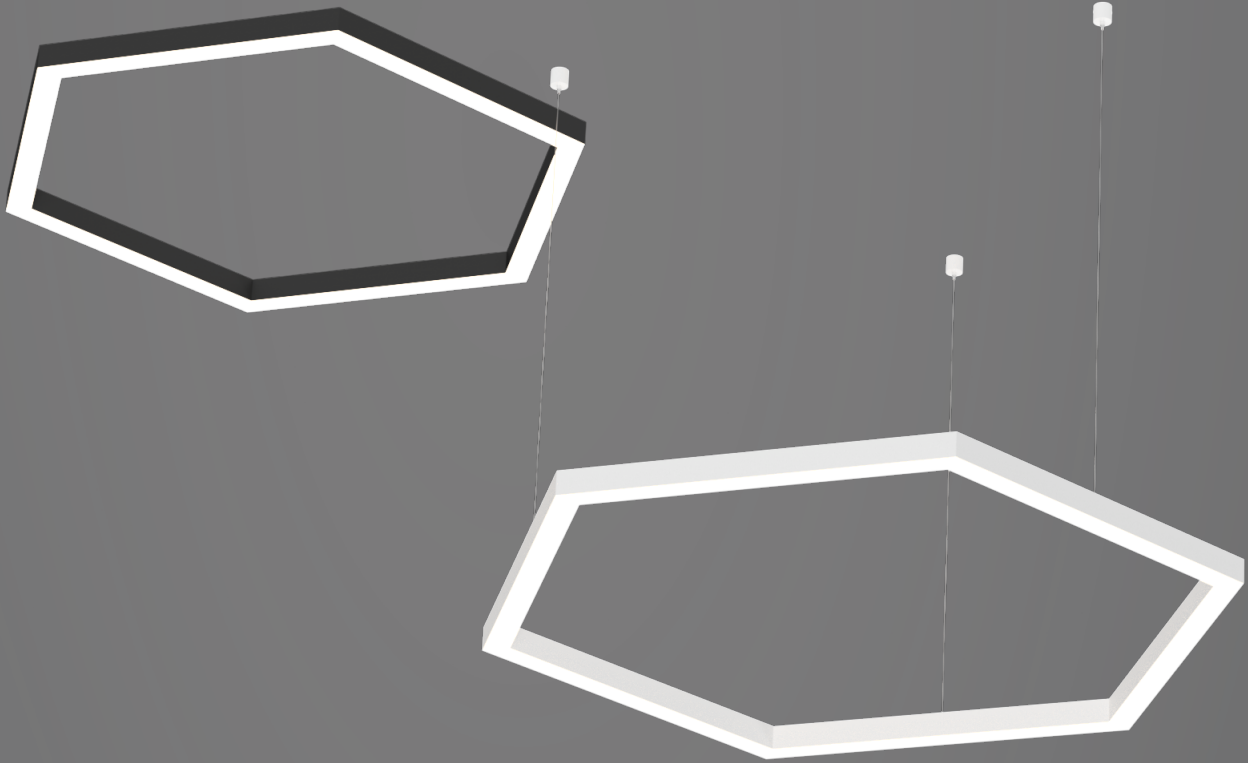

EVO1 HEXÁGONO

PENDENTE / SOBREPOR

LUZ DIFUSA

INCLUSO: BASES E SUPORTES DE FIXAÇÃO

NÃO INCLUSO: FITAS LED E DRIVERS

EVO1 HEXÁGONO 600 x 520 mm

Sobrepor: LE-0202 ■ Preto
LE-0203 ■ Branco
Pendente: LE-0222 ■ Preto
LE-0223 ■ Branco