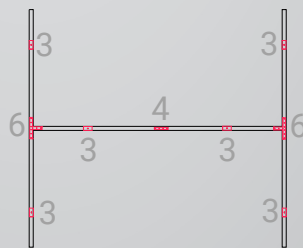

PERSONALIZE SEU PROJETO

Combine perfis, conexões e acessórios para criar soluções sob medida para cada projeto.

SOBREPOR Veja as opções de fixações e emendas