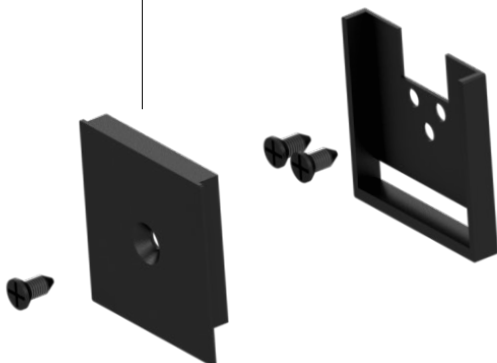

Tampas Final
com respiro para
passagem de fio

Fita LED
12/24V

FITAS LED MATERIAL

Produto nas cores:

Branco ■ Preto