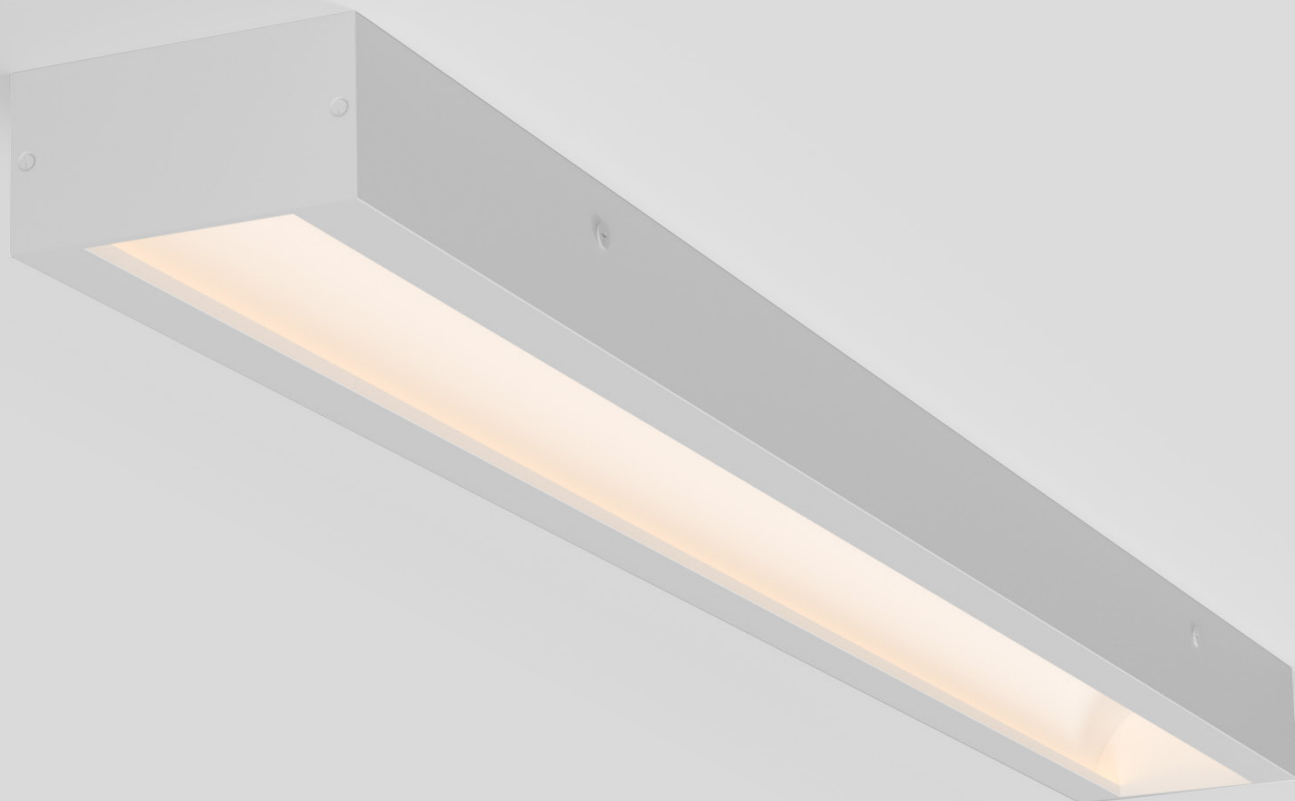

MV SOBREPOR

com tampa fechada

LUZ INDIRETA

INCLUSO: TAMPAS E SUPORTES DE FIXAÇÃO

NÃO INCLUSO: FITAS LED E DRIVERS

MV - PERFIL - TAMPA FECHADA - 600 x 100 x 50 mm

Referências: LE-4032 ● Branco

MV - PERFIL - TAMPA FECHADA - 1000 x 100 x 50 mm

Referências: LE-4064 ● Branco

MV - PERFIL - TAMPA FECHADA - 2000 x 100 x 50 mm

Referências: LE-4062 ● Branco

MV - PERFIL - TAMPA FECHADA - 3000 x 100 x 50 mm

Referências: LE-4060 ● Branco

ESCOLHA A COR DA LUZ E RECEBA O SEU PERFIL MONTADO

Luz Indireta 3000k

Luz Indireta 4000k

Adicione o código L1 na referência

Adicione o código L2 na referência