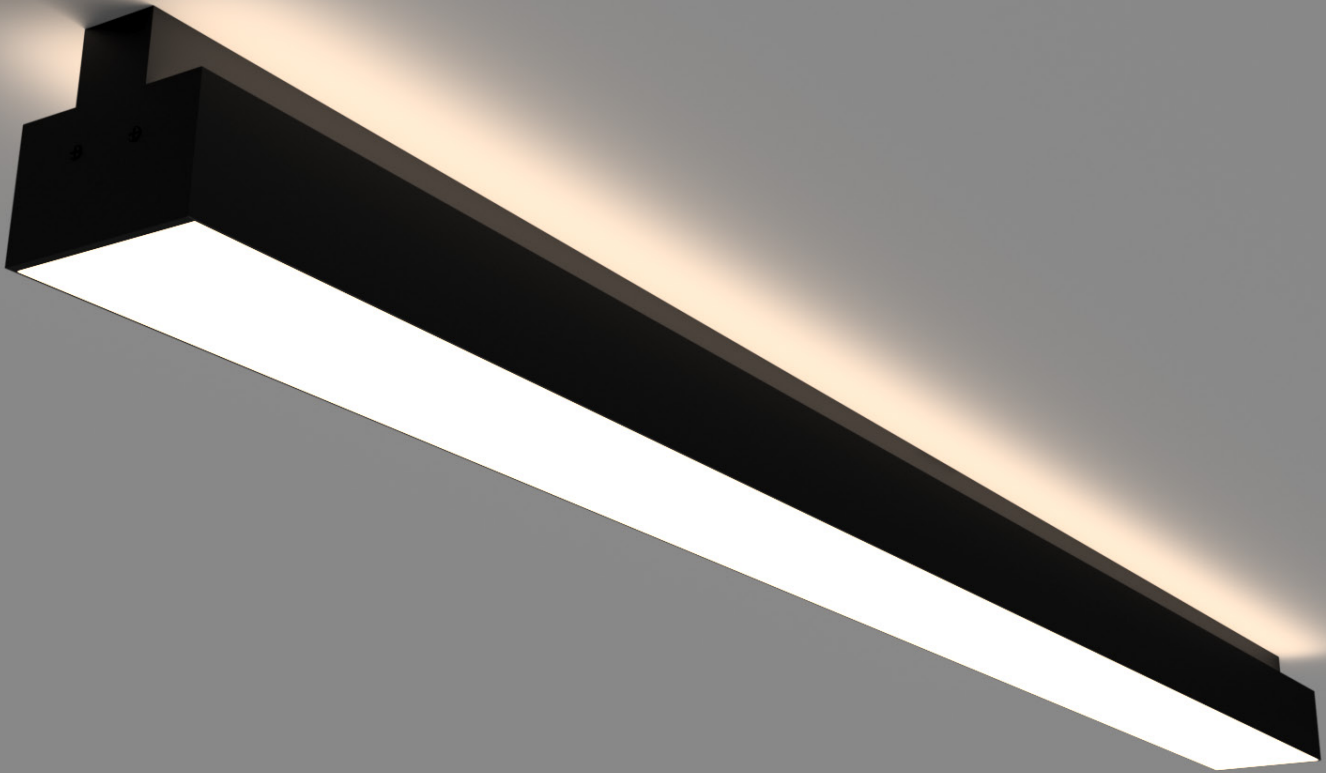

MOP SOBREPOR

LUZ DIFUSA + LUZ INDIRETA

INCLUSO: TAMPAS E SUPORTES DE FIXAÇÃO

NÃO INCLUSO: FITAS LED E DRIVERS

PERFIL MOP SOBREPOR - 1000 x 70 x 70 mm

LE-7274 ☐ Branco
LE-7275 ☐ Preto

PERFIL MOP SOBREPOR - 2000 x 70 x 70 mm

LE-7276 ☐ Branco
LE-7277 ☐ Preto

PERFIL MOP SOBREPOR - 3000 x 70 x 70 mm

LE-7278 ☐ Branco
LE-7279 ☐ Preto

ESCOLHA A COR DA LUZ E RECEBA O SEU PERFIL MONTADO

Difusa 3000k + Indireta 3000k

Difusa 3000k + Indireta 4000k

Difusa 4000k + Indireta 3000k

Difusa 4000k + Indireta 4000k

Adicione o código L1 na referência

Adicione o código L2 na referência

Adicione o código L3 na referência

Adicione o código L4 na referência