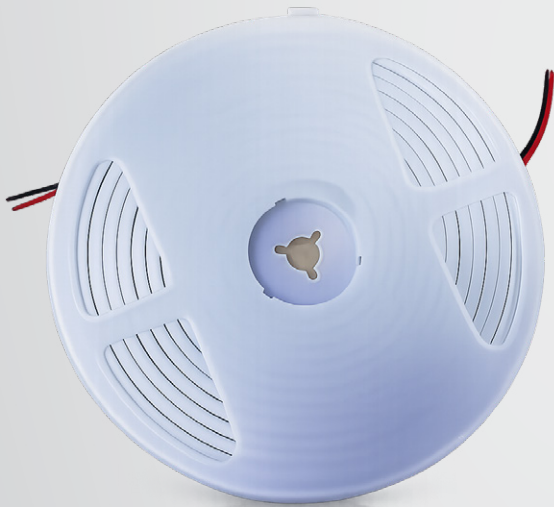

FITA NEON

12W por metro

MATERIAL

MATERIAL

TENSÃO

PROTEÇÃO

FITA LED NEON FLAT 12W/m

Referência	Cor da Luz	Lumens	LED	Tensão	Dimensões	Chip LED
LE-2020	● 2700K	720 lm/m	120 LEDs/m	DC 12V	6 x 12 x 5000 mm	2835
LE-2021	● 4000K	720 lm/m	120 LEDs/m	DC 12V	6 x 12 x 5000 mm	2835