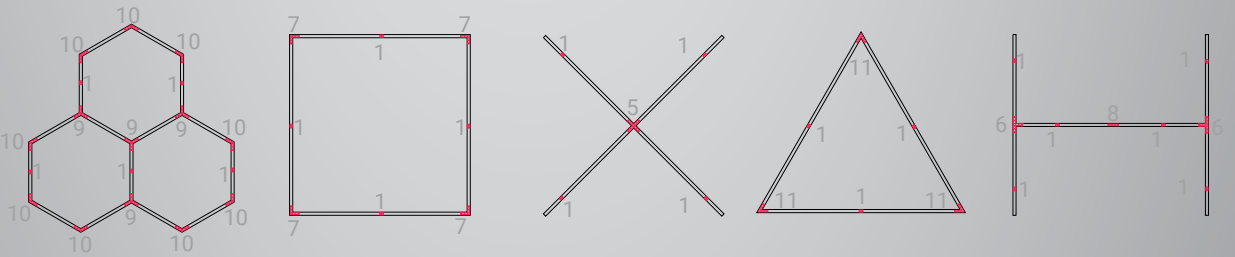

PENDENTE Veja as opções de fixações e emendas