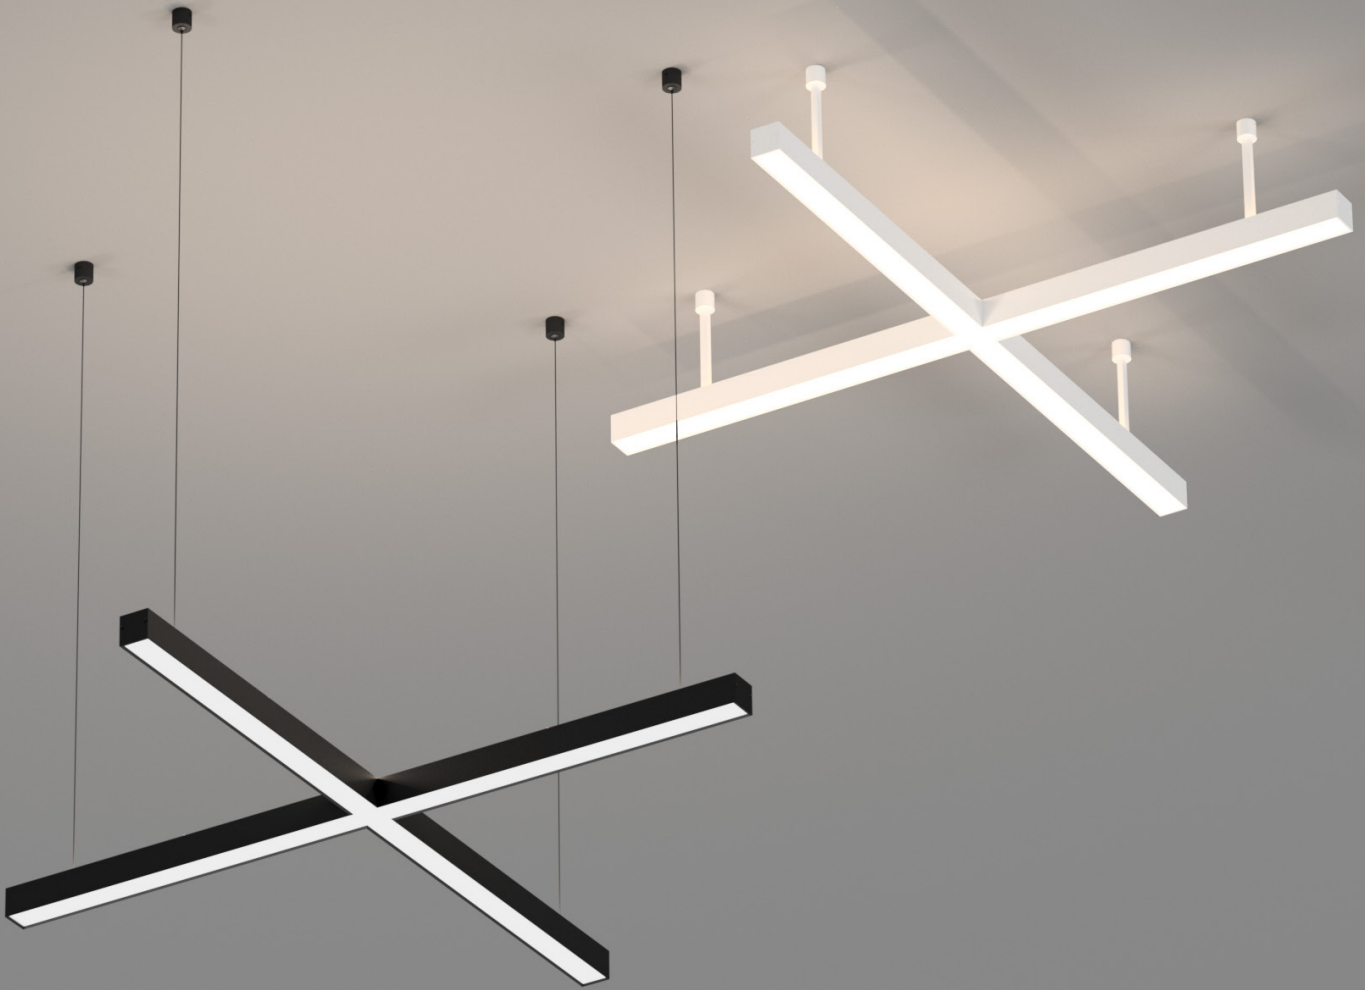

EVO2 X

PENDENTE COM CABO / HASTE

LUZ DIFUSA + LUZ INDIRETA

INCLUSO: TAMPAS, BASES E SUPORTES DE FIXAÇÃO

NÃO INCLUSO: FITAS LED E DRIVERS

EVO2 X - 670 x 670 mm

Cabo: LE-5316 ● Branco
LE-5317 ● Preto

Haste: LE-5324 ● Branco
LE-5325 ● Preto