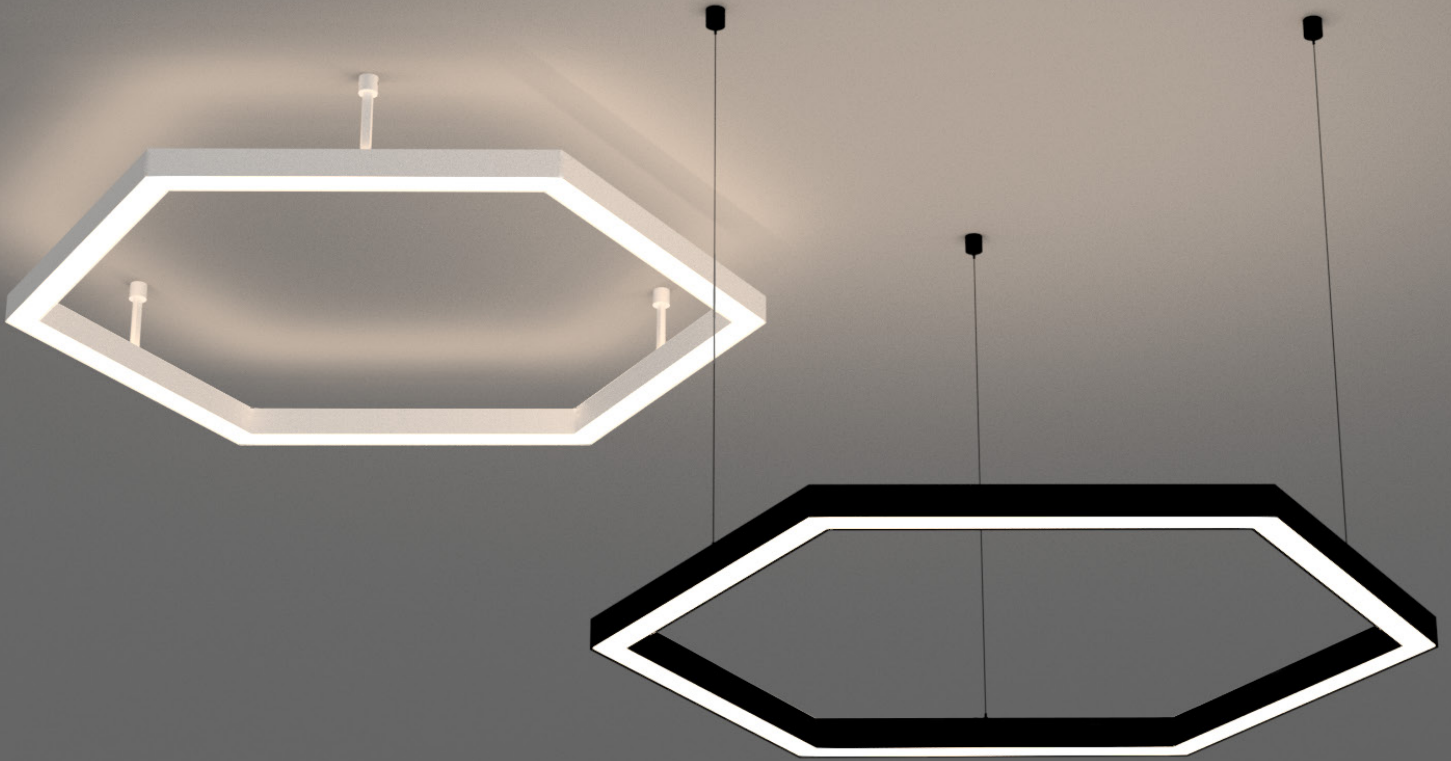

EVO2 HEXÁGONO

PENDENTE COM CABO / HASTE

LUZ DIFUSA + LUZ INDIRETA

INCLUSO: BASES E SUPORTES DE FIXAÇÃO

NÃO INCLUSO: FITAS LED E DRIVER

PENDENTE CABO / HASTE HEXÁGONO 600 x 520 mm

Cabo: LE-0260 Preto
LE-0261 Branco

Haste: LE-0242 Preto
LE-0243 Branco

PENDENTE CABO / HASTE HEXÁGONO 800 x 690 mm

Cabo: LE-0262 Preto
LE-0263 Branco

Haste: LE-0244 Preto
LE-0245 Branco

PENDENTE CABO / HASTE HEXÁGONO 1000 x 870 mm

Cabo: LE-0264 Preto
LE-0265 Branco

Haste: LE-0246 Preto
LE-0247 Branco

PENDENTE CABO / HASTE HEXÁGONO 1200 x 1040 mm

Cabo: LE-0266 Preto
LE-0267 Branco

Haste: LE-0248 Preto
LE-0249 Branco

ESCOLHA A COR DA LUZ E RECEBA O SEU PERFIL MONTADO

Difusa 3000k ☀️ + Indireta 3000k 🌙

Difusa 3000k ☀️ + Indireta 4000k 🌙

Difusa 4000k ☀️ + Indireta 3000k 🌙

Difusa 4000k ☀️ + Indireta 4000k 🌙

Adicione o código L1 na referência

Adicione o código L2 na referência

Adicione o código L3 na referência

Adicione o código L4 na referência