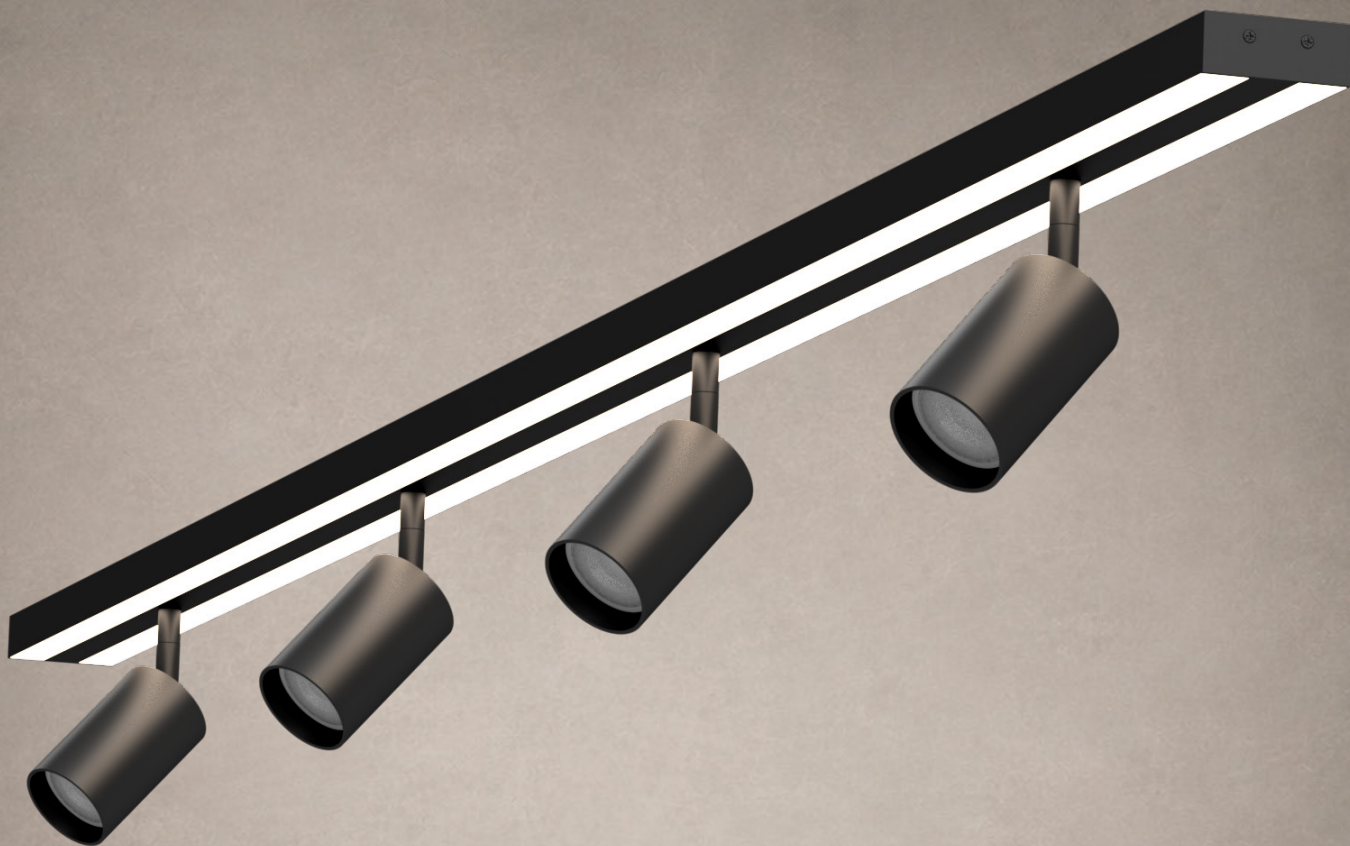

ARP SOBREPOR com spot ECO MR16

LUZ DIFUSA + LUZ PONTUAL

INCLUSO: TAMPAS, BASES E SUPORTES DE FIXAÇÃO

NÃO INCLUSO: LÂMPADAS, FITAS LED E DRIVERS

ARP COM SPOT - 1000 x 63 x 25 mm

Referências: LE-3031 Branco
LE-3032 Preto

Referências: LE-3033 Branco
LE-3034 Preto

ARP COM SPOT - 2000 x 63 x 25 mm

Referências: LE-3023 Branco
LE-3024 Preto

Referências: LE-3027 Branco
LE-3028 Preto

ARP COM SPOT - 3000 x 63 x 25 mm

Referências: LE-3015 Branco
LE-3016 Preto

Referências: LE-3017 Branco
LE-3018 Preto

ESCOLHA A COR DA LUZ E RECEBA O SEU PERFIL MONTADO

Luz Difusa 3000K

Luz Difusa 4000K

Adicione o código L1 na referência

Adicione o código L2 na referência

Adicione Lâmpadas LED MR16 GU10 aos Spots do Perfil ARP

3,5 W 3000K 4000K 6000K

Escolha a lâmpada ideal para o seu projeto e receba junto com o seu perfil