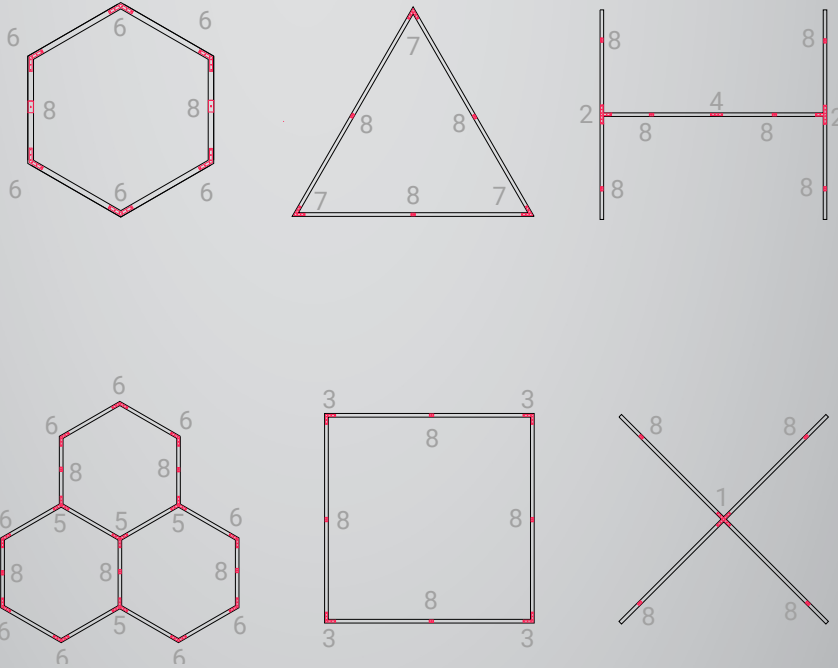

PERSONALIZE SEU PROJETO

Combine perfis, conexões e acessórios para criar soluções sob medida para cada projeto.

PENDENTE Veja as opções de fixações e emendas

ACESSÓRIOS PARA CONEXÕES, FIXAÇÕES E EMENDAS

1

* AC-2018(BR) AC-2019(PT)

2

* AC-2020(BR) AC-2021(PT)

3

* AC-2016(BR) AC-2017(PT)

4

*AC-0008(BR) AC-0009(PT)

5

* AC-2022(BR) AC-2023(PT)

6

* AC-2024(BR) AC-2025(PT)

7

* AC-2026(BR) AC-2027(PT)

8

PARA CABO: LE-0154(BR) LE-0155(PT)
PARA HASTE LE-0156(BR) LE-0157(PT)