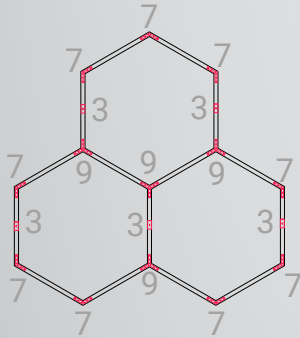

PERSONALIZE SEU PROJETO

Combine perfis, conexões e acessórios para criar soluções sob medida para cada projeto.

SOBREPOR Veja as opções de fixações e emendas