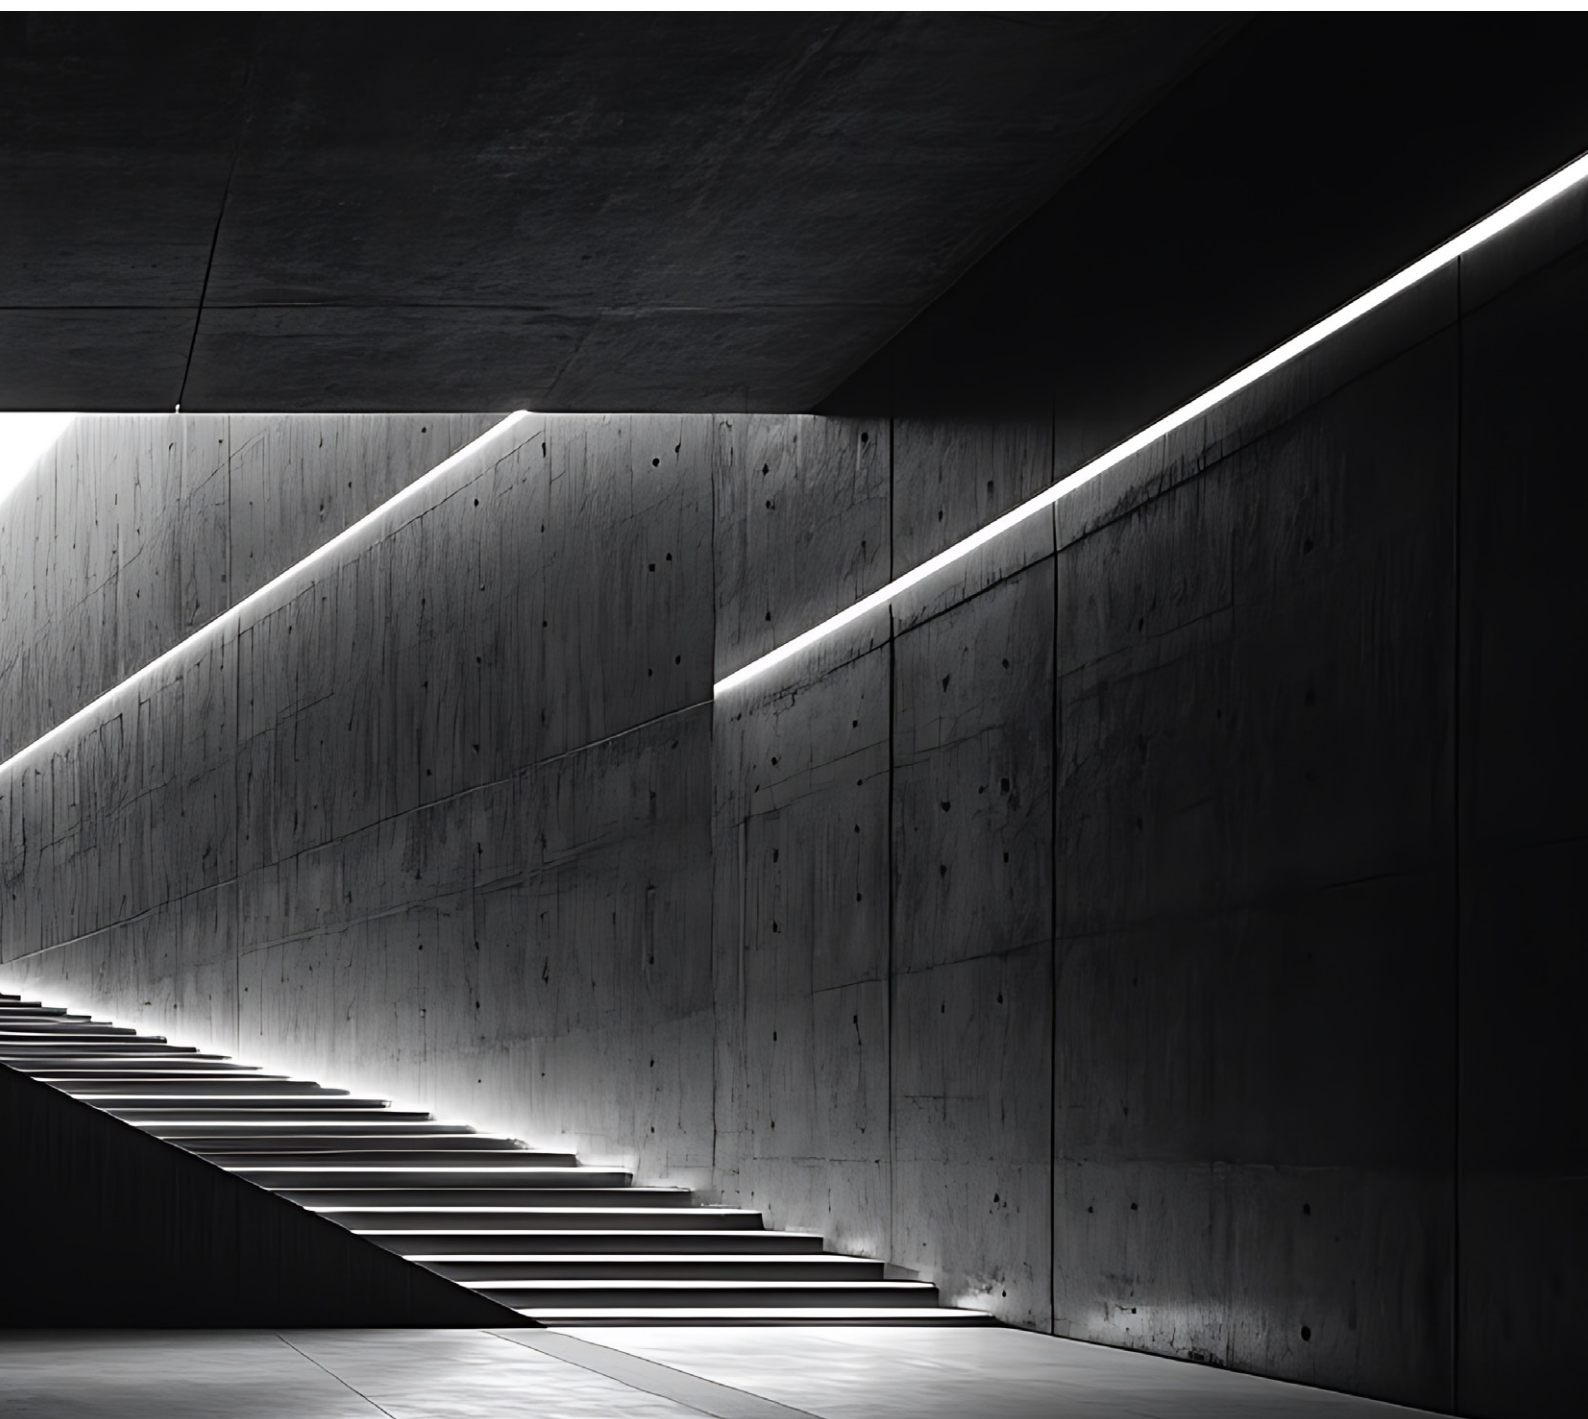

 **evoled**[®]
luz para sua vida.

Escaneie o QR Code, acesse
nosso site e conheça nossos
produtos e lançamentos.

evoled[®]

Av. Brasilia, 42 - Jd. Primavera

15832-022 - Pindorama - SP

Tel.: +55 17 3572.9898