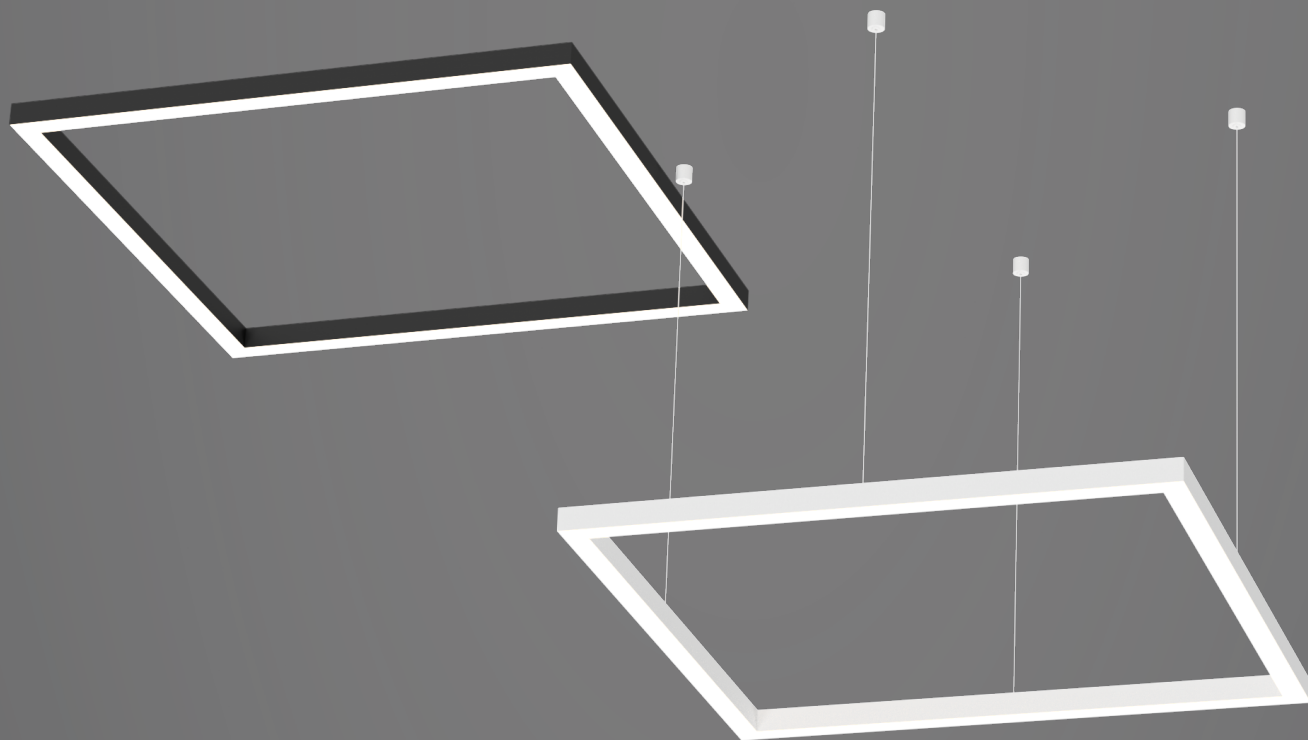

EVO1 QUADRADO

PENDENTE / SOBREPOR

LUZ DIFUSA

INCLUSO: TAMPAS, BASES E SUPORTES DE FIXAÇÃO

NÃO INCLUSO: FITAS LED E DRIVERS

EVO1 QUADRADO 400 x 400 mm

Sobrepôr: LE-0210 ☐ Preto
LE-0211 ☐ Branco

Pendente: LE-0230 ☐ Preto
LE-0231 ☐ Branco

EVO1 QUADRADO 500 x 500 mm

Sobrepôr: LE-0212 ☐ Preto
LE-0213 ☐ Branco

Pendente: LE-0232 ☐ Preto
LE-0233 ☐ Branco

EVO1 QUADRADO 600 x 600 mm

Sobrepôr: LE-0214 ☐ Preto
LE-0215 ☐ Branco

Pendente: LE-0234 ☐ Preto
LE-0235 ☐ Branco

EVO1 QUADRADO 800 x 800 mm

Sobrepôr: LE-0216 ☐ Preto
LE-0217 ☐ Branco

Pendente: LE-0236 ☐ Preto
LE-0237 ☐ Branco

EVO1 QUADRADO 1000 x 1000 mm

Sobrepôr: LE-0218 ☐ Preto
LE-0219 ☐ Branco

Pendente: LE-0238 ☐ Preto
LE-0239 ☐ Branco

EVO1 QUADRADO 1200 x 1200 mm

Sobrepôr: LE-0220 ☐ Preto
LE-0221 ☐ Branco

Pendente: LE-0240 ☐ Preto
LE-0241 ☐ Branco

ESCOLHA A COR DA LUZ E RECEBA O SEU PERFIL MONTADO

Luz Difusa 3000k

Luz Difusa 4000k

Adicione o código L1 na referência

Adicione o código L2 na referência