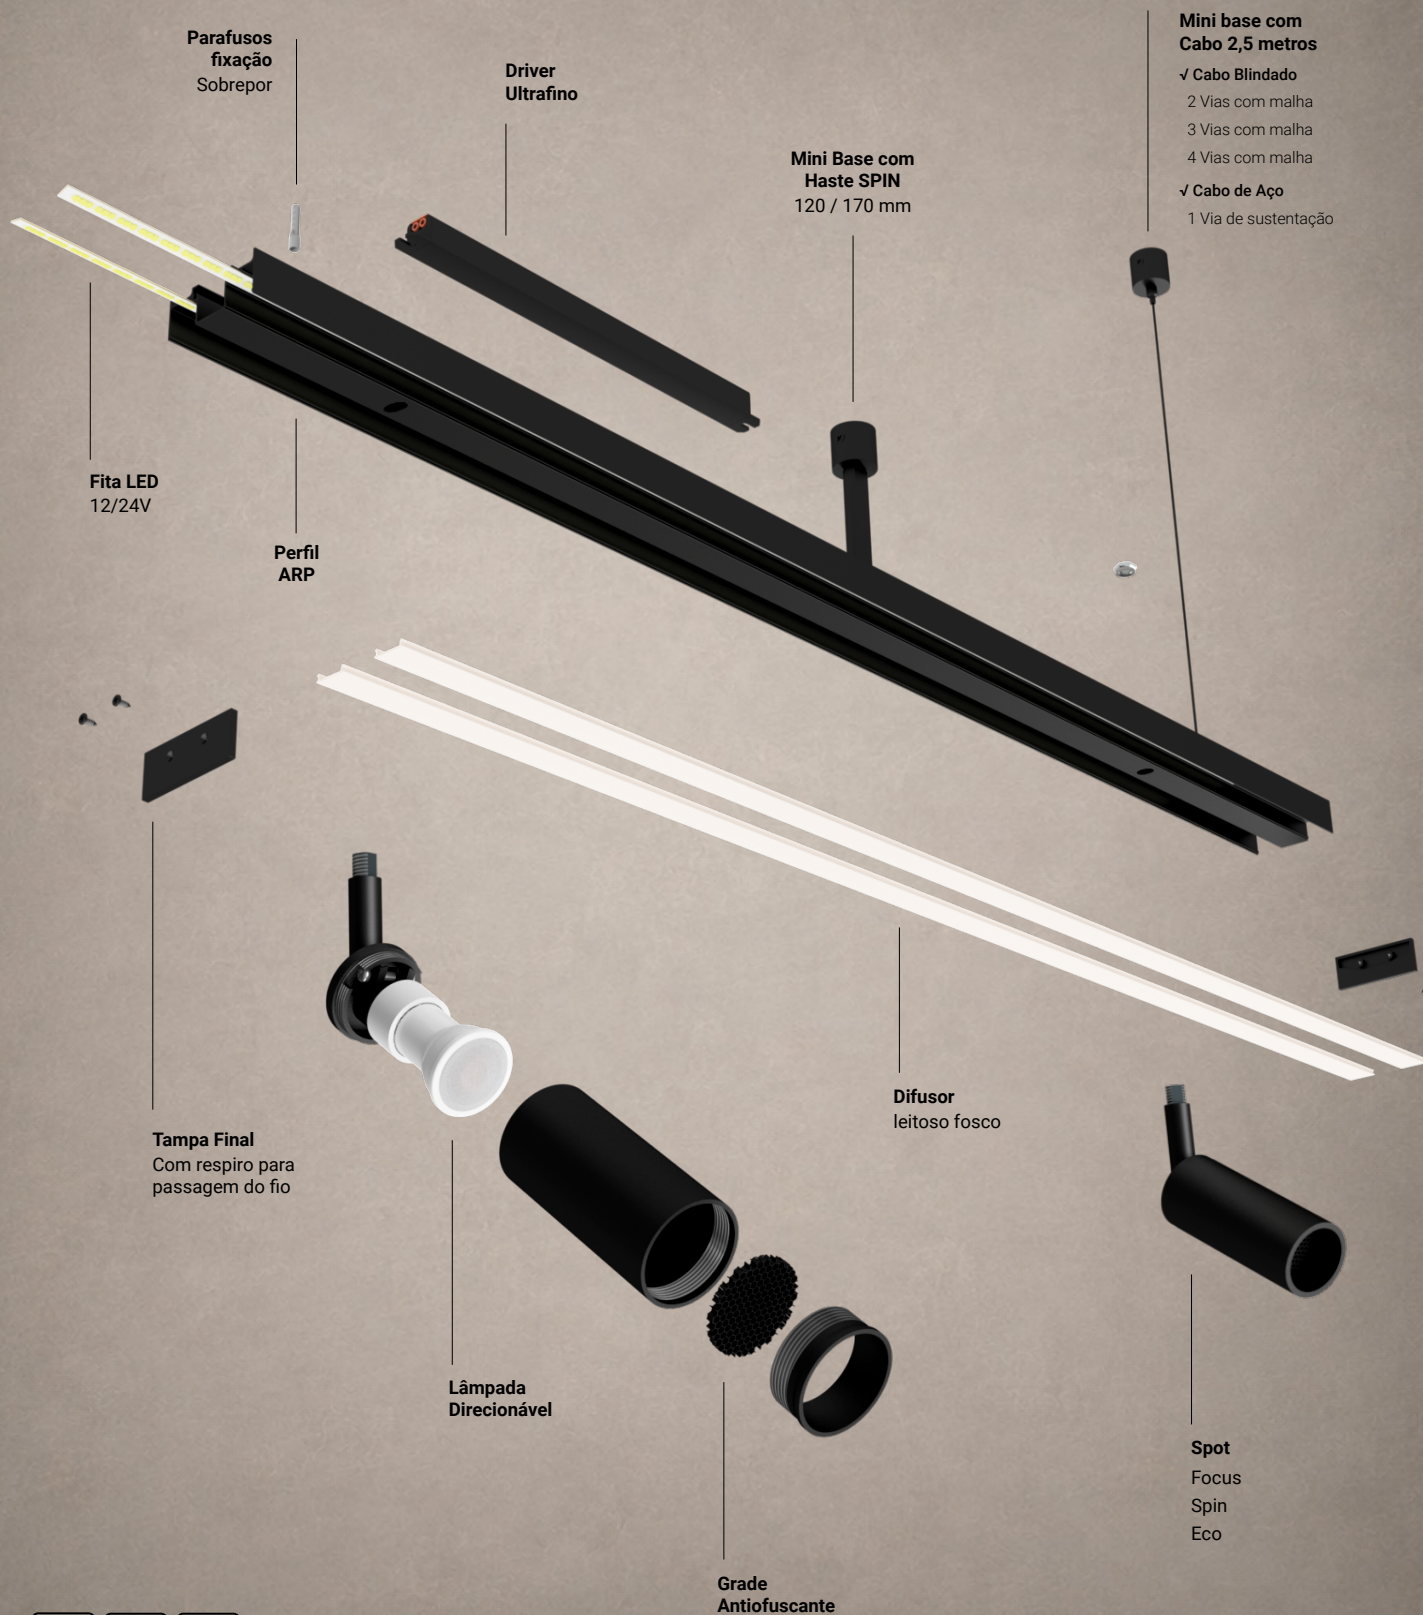

COMPONENTES DO SISTEMA

Veja como a linha **ARP** pode ser configurada para cada projeto.

Produto nas cores:
■ Branco ■ Preto