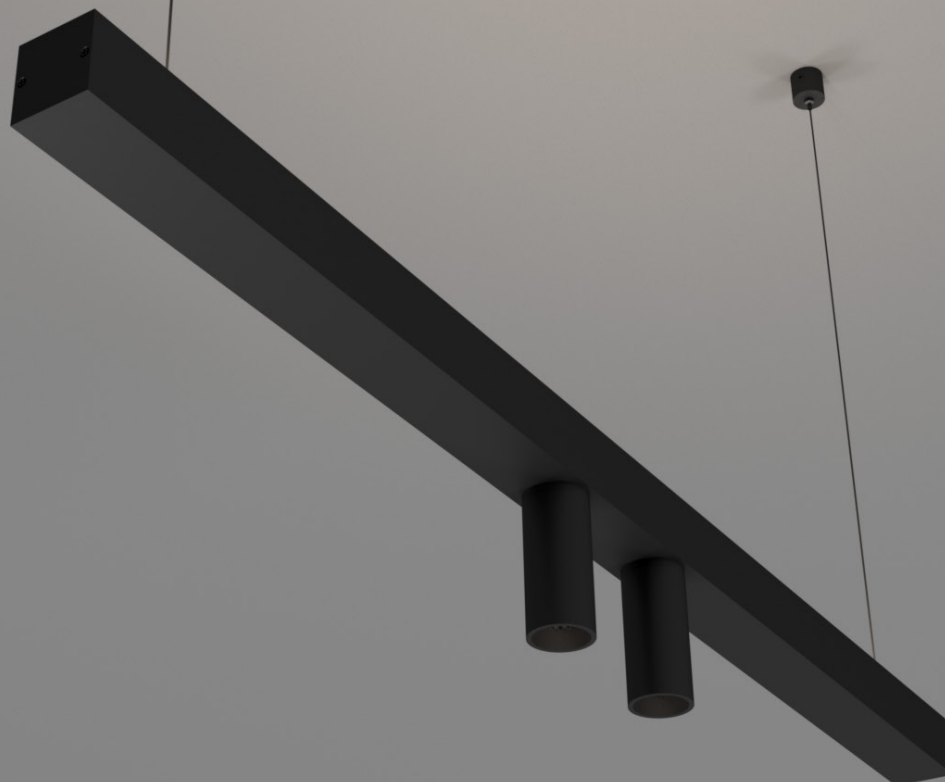

PZ PENDENTE

com cabo e plafon Focus mini MR11

LUZ INDIRECTA + LUZ PONTUAL MR11

INCLUSO: TAMPAS, BASES E SUPORTES DE FIXAÇÃO

NÃO INCLUSO: LÂMPADAS, FITAS LED E DRIVERS

TAMANHO 1000 x 46 x 46 mm - PZ - PENDENTE COM CABO + PLAFON FOCUS

Referências: LE-4881 ● Branco
LE-4882 ● Preto

Referências: LE-4883 ● Branco
LE-4884 ● Preto

TAMANHO 2000 x 46 x 46 mm - PZ - PENDENTE COM CABO + PLAFON FOCUS

Referências: LE-4887 ● Branco
LE-4888 ● Preto

Referências: LE-4889 ● Branco
LE-4890 ● Preto

TAMANHO 3000 x 46 x 46 mm - PZ - PENDENTE COM CABO + PLAFON FOCUS

Referências: LE-4891 ● Branco
LE-4892 ● Preto

Referências: LE-4895 ● Branco
LE-4896 ● Preto

ESCOLHA A COR DA LUZ E RECEBA O SEU PERFIL MONTADO

Luz Indireta 3000k

Luz Indireta 4000k

Adicione o código L1 na referência

Adicione o código L2 na referência

Adicione Lâmpadas LED MR11 GU10 aos Spots do Perfil PZ

3,5 W

3000K

4000K

6000K

Escolha a lâmpada ideal para o seu projeto e receba junto com o seu perfil